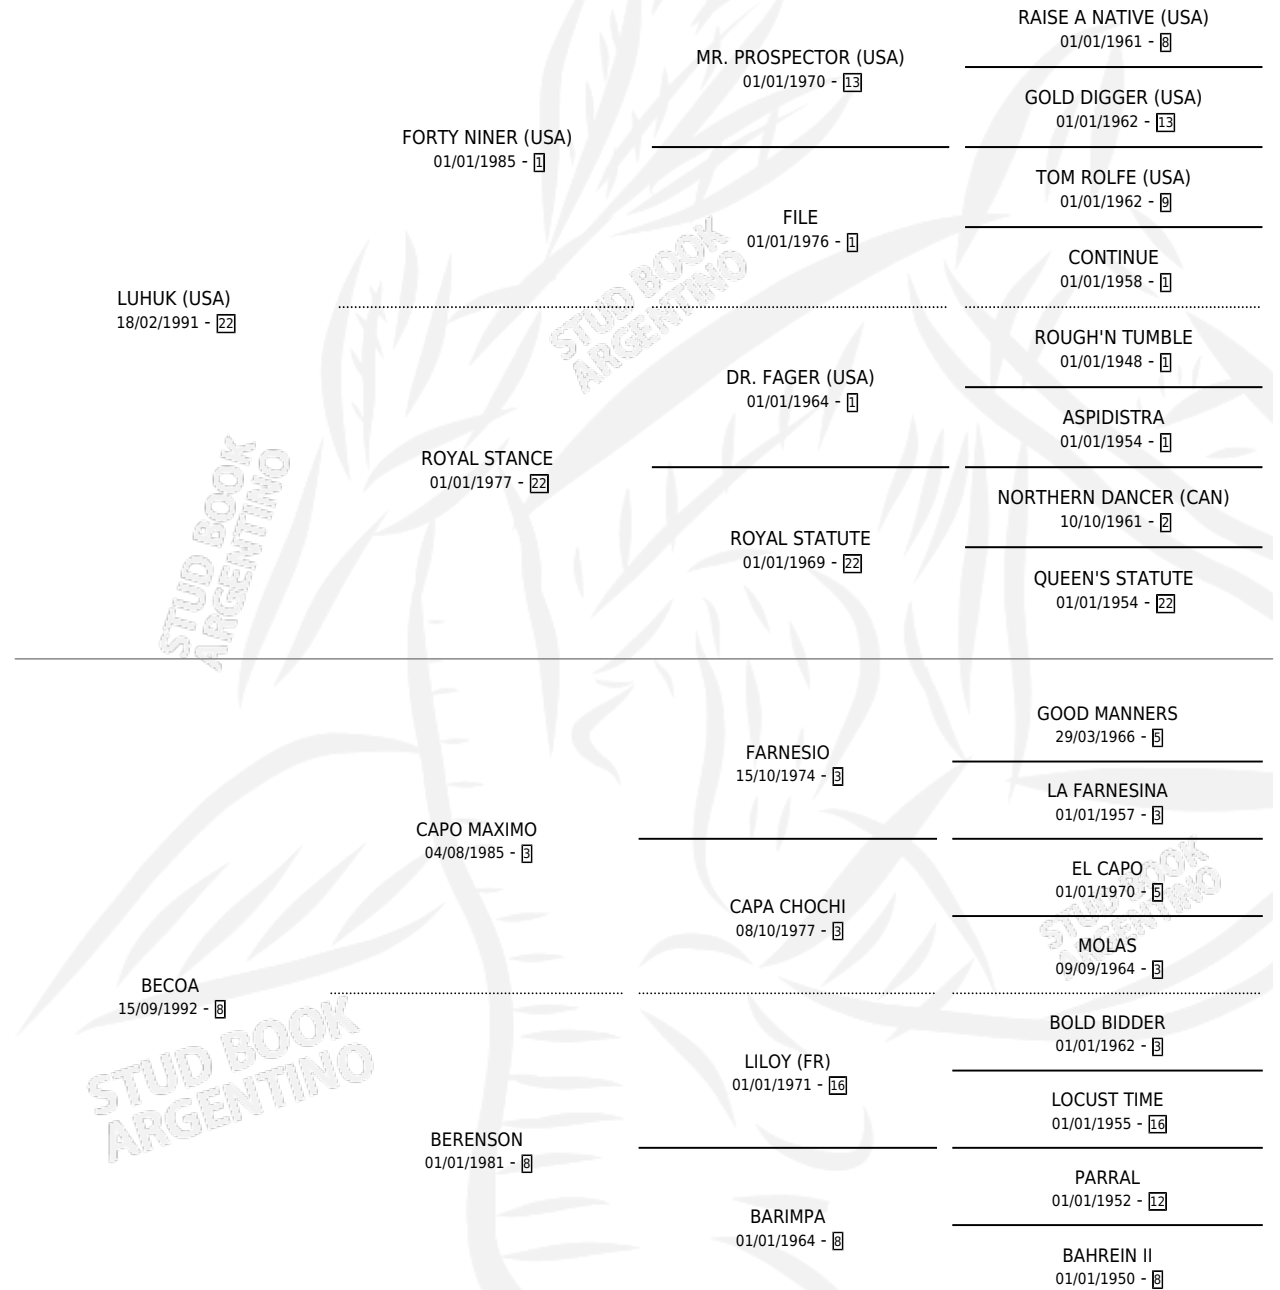

EL OPTIMO

por LUHUK (USA) y BECOA por CAPO MAXIMO

Argentina · Macho · Alazan · SP · 14/10/2002
Familia 8-a · Volumen 38

ESTADO

TIPIFICACIÓN SANGUÍNEA	✓
TIPIFICACIÓN POR ADN	X
PASAPORTE	X
IDENTIFICACIÓN POR MICROCHIP	X
REPRODUCTOR	X

Lugar de nacimiento: Las Camelias

Criador: Las Camelias

PEDIGREE

CAMPAÑA

Solo carreras oficiales de Argentina

POR EDAD

EDAD	CC	1°	2°	3°	4°	5°	NP	CLC	CLG	CLCG1	CLGG1	IMPORTE	GANANCIA / CC
3 AÑOS	6	0	1	0	2	2	1	0	0	0	0	\$8,300	\$1,383
5 AÑOS	1	0	0	0	0	0	1	0	0	0	0	\$0	\$0
TOTALES	7	0	1	0	2	2	2	0	0	0	0	\$8,300	\$1,186
%		0.0%	14.3%	0.0%	28.6%	28.6%	28.6%	0.0%	0.0%	0.0%	0.0%		

Placés en Palermo en 7 carreras disputadas.

POR DISTANCIA

HIPODROMO	CC	1°	2°	3°	4°	5°	NP	CLC	CLG	CLCG1	CLGG1	IMPORTE
SAN ISIDRO	2	0	0	0	0	0	2	0	0	0	0	\$0
1200 MTS	2	0	0	0	0	0	2	0	0	0	0	\$0
PALERMO	5	0	1	0	2	2	0	0	0	0	0	\$8,300
1200 MTS	3	0	0	0	2	1	0	0	0	0	0	\$4,100
1000 MTS	2	0	1	0	0	1	0	0	0	0	0	\$4,200