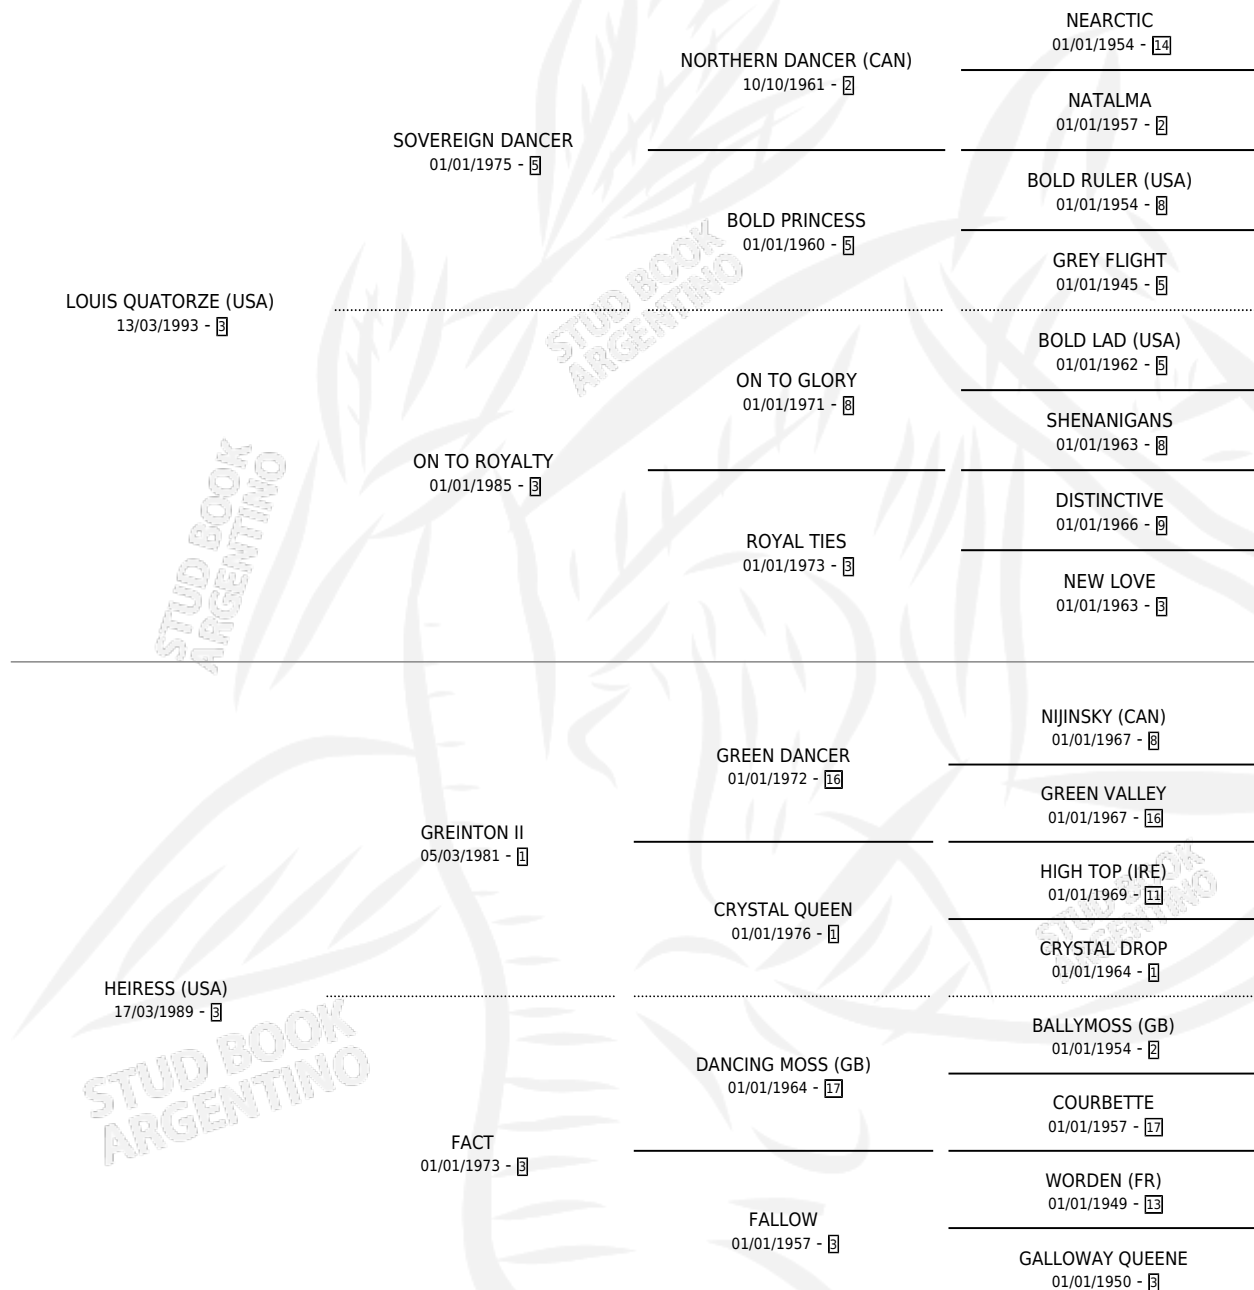

PATOTRICIA

por **LOUIS QUATORZE (USA)** y **HEIRESS (USA)** por **GREINTON II**

Argentina · Hembra · Zaino · SP · 23/09/2002
Familia 3-i · Volumen 38

ESTADO

TIPIFICACIÓN SANGUÍNEA	✓
TIPIFICACIÓN POR ADN	✓
PASAPORTE	X
IDENTIFICACIÓN POR MICROCHIP	X
REPRODUCTOR	✓

Lugar de nacimiento: Don Arcangel
Criador: Don Arcangel

~

HIJOS

	MACHOS	HEMBRAS
4 NACIERON	1	3
2 CORRIERON	0	2
1 GANARON	0	1
0 GANADORES CL	0 GANADORES GR	0 GANADORES G1

PEDIGREE

S

mientos 4 / Efectividad 80.00%

PADRILLO	PRODUCTO	CRIADOR	1ER SERVICIO	ÚLTIMO SERVICIO
LUHUK (USA)	STANZY (H Z, 01/10/2011)	DON ARCANGEL	21/10/2010	21/10/2010
PATOTRICIA MANIPULATOR (USA)	SAUDADE TU (H Z, 17/09/2010)	DON ARCANGEL	03/10/2009	03/10/2009
Datos oficiales del Stud Book Argentino MANIPULATOR (USA)	ALMIRANTAZGO (M Z, 01/09/2009)	DON ARCANGEL	26/08/2008	12/09/2008
VAL ROYAL (FR)	PASADA DE ROSCA (H ZN, 10/08/2008)	DON ARCANGEL	31/08/2007	31/08/2007
MANIPULATOR (USA)	∅		22/08/2006	22/08/2006