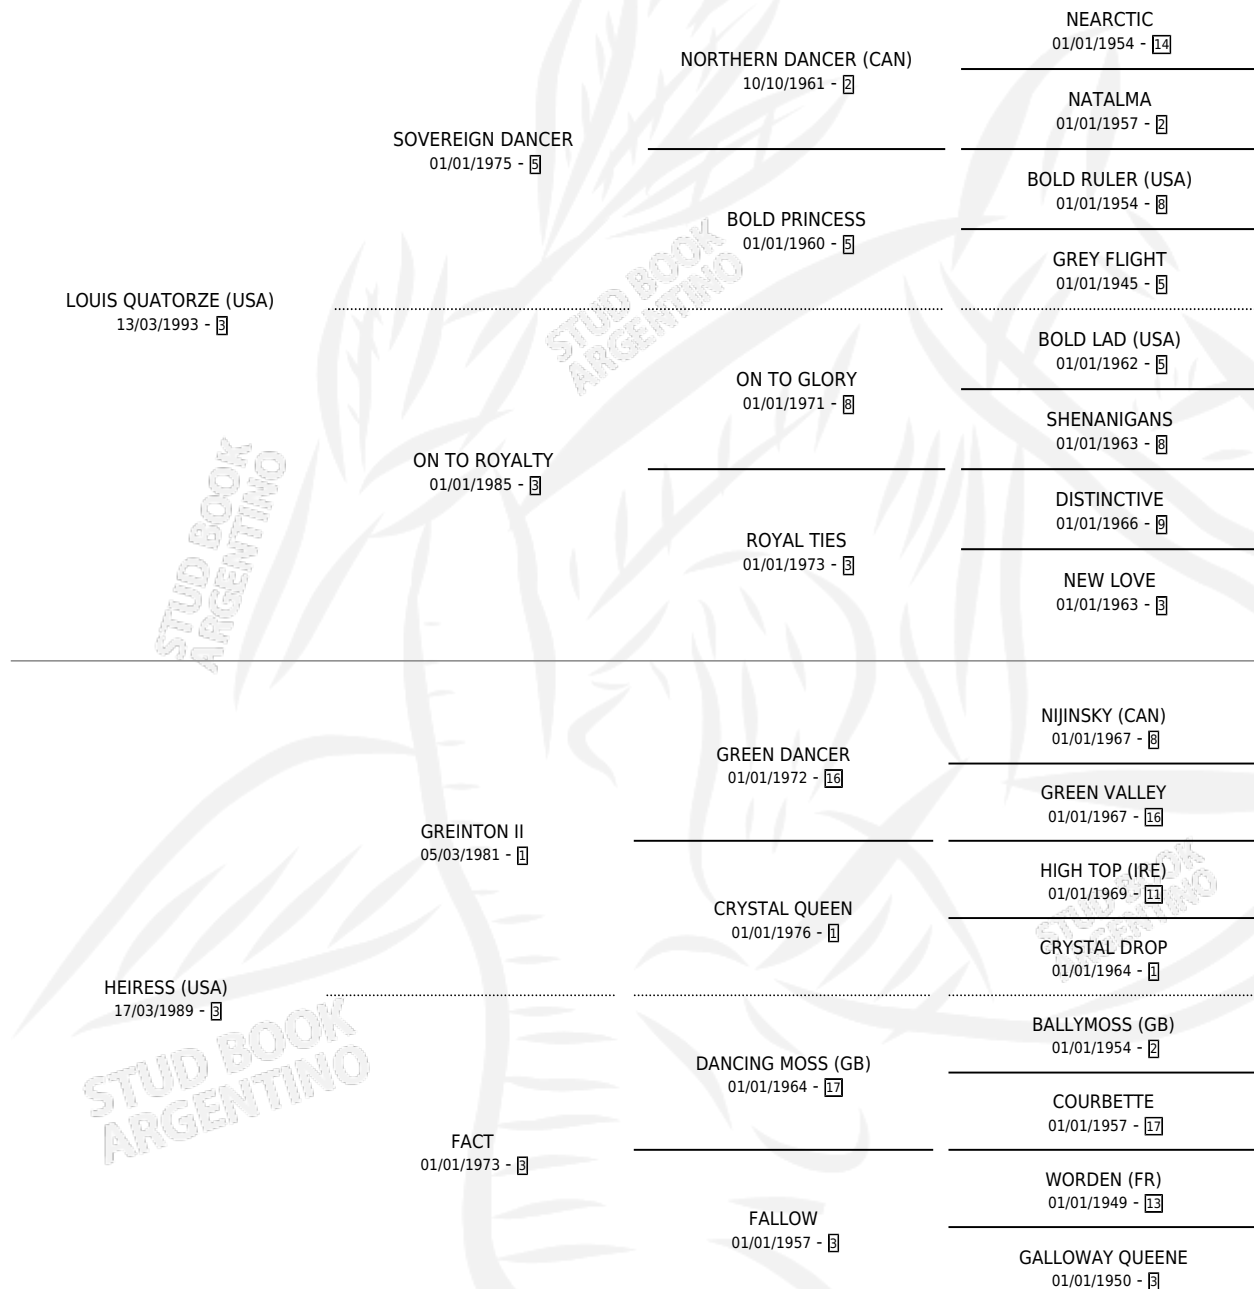

PATOTRICIA

por **LOUIS QUATORZE (USA)** y **HEIRESS (USA)** por **GREINTON II**

Argentina · Hembra · Zaino · SP · 23/09/2002
Familia 3-i · Volumen 38

ESTADO

TIPIFICACIÓN SANGUÍNEA	✓
TIPIFICACIÓN POR ADN	✓
PASAPORTE	X
IDENTIFICACIÓN POR MICROCHIP	X
REPRODUCTOR	✓

Lugar de nacimiento: Don Arcangel
Criador: Don Arcangel

~

HIJOS

	MACHOS	HEMBRAS
4 NACIERON	1	3
2 CORRIERON	0	2
1 GANARON	0	1
0 GANADORES CL	0 GANADORES GR	0 GANADORES G1

PEDIGREE

S

mientos 4 / Efectividad 80.00%

PADRILLO	PRODUCTO	CRIADOR	1ER SERVICIO	ÚLTIMO SERVICIO
LUHUK (USA)	STANZY (H Z, 01/10/2011)	DON ARCANGEL	21/10/2010	21/10/2010
PATOTRICIA MANIPULATOR (USA)	SAUDADE TU (H Z, 17/09/2010)	DON ARCANGEL	03/10/2009	03/10/2009
Datos oficiales del Stud Book Argentino MANIPULATOR (USA)	ALMIRANTAZGO (M Z, 01/09/2009)	DON ARCANGEL	26/08/2008	12/09/2008
VAL ROYAL (FR)	PASADA DE ROSCA (H ZN, 10/08/2008)	DON ARCANGEL	31/08/2007	31/08/2007
MANIPULATOR (USA)	∅		22/08/2006	22/08/2006