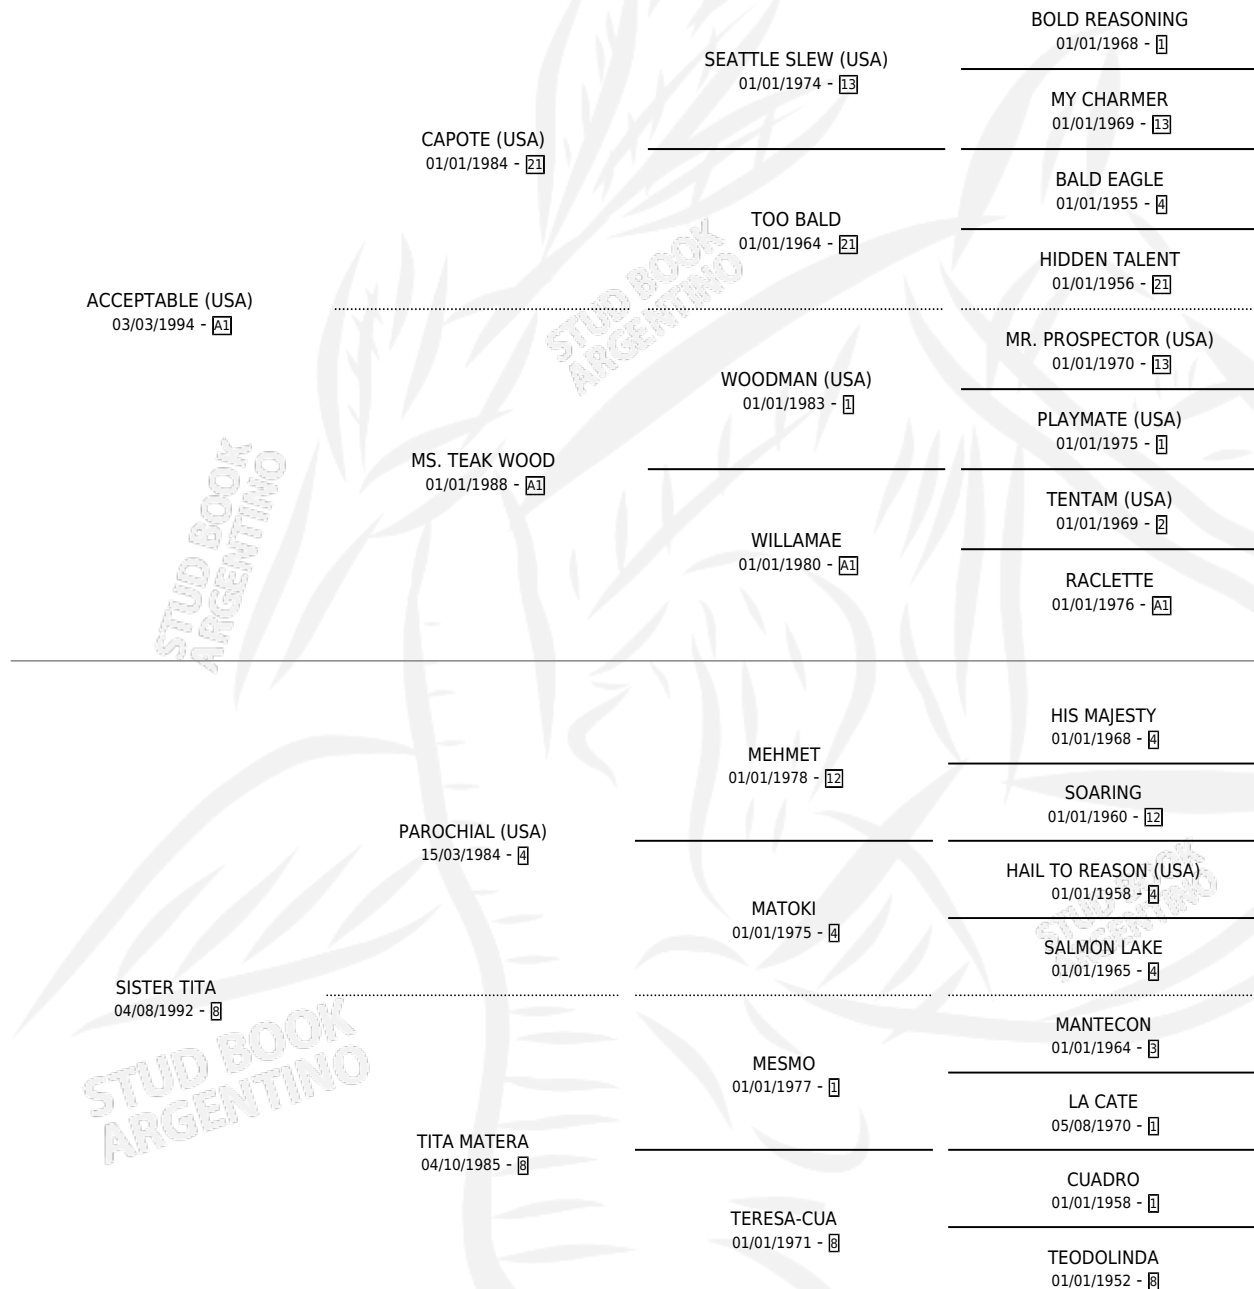

SISTER SOMBREADA

por **ACCEPTABLE (USA)** y **SISTER TITA** por **PAROCHIAL (USA)**

Argentina · Hembra · Zaino · SP · 23/10/2002
Familia 8-a · Volumen 38

ESTADO

TIPIFICACIÓN SANGUÍNEA	✓
TIPIFICACIÓN POR ADN	✓
PASAPORTE	X
IDENTIFICACIÓN POR MICROCHIP	X
REPRODUCTOR	✓

Lugar de nacimiento: La Quebrada
Criador: Savi Sergio Oscar

~

HIJOS

	MACHOS	HEMBRAS
6 NACIERON	1	5
1 CORRIERON	0	1
1 GANARON	0	1
0 GANADORES CL	0 GANADORES GR	0 GANADORES G1

PEDIGREE