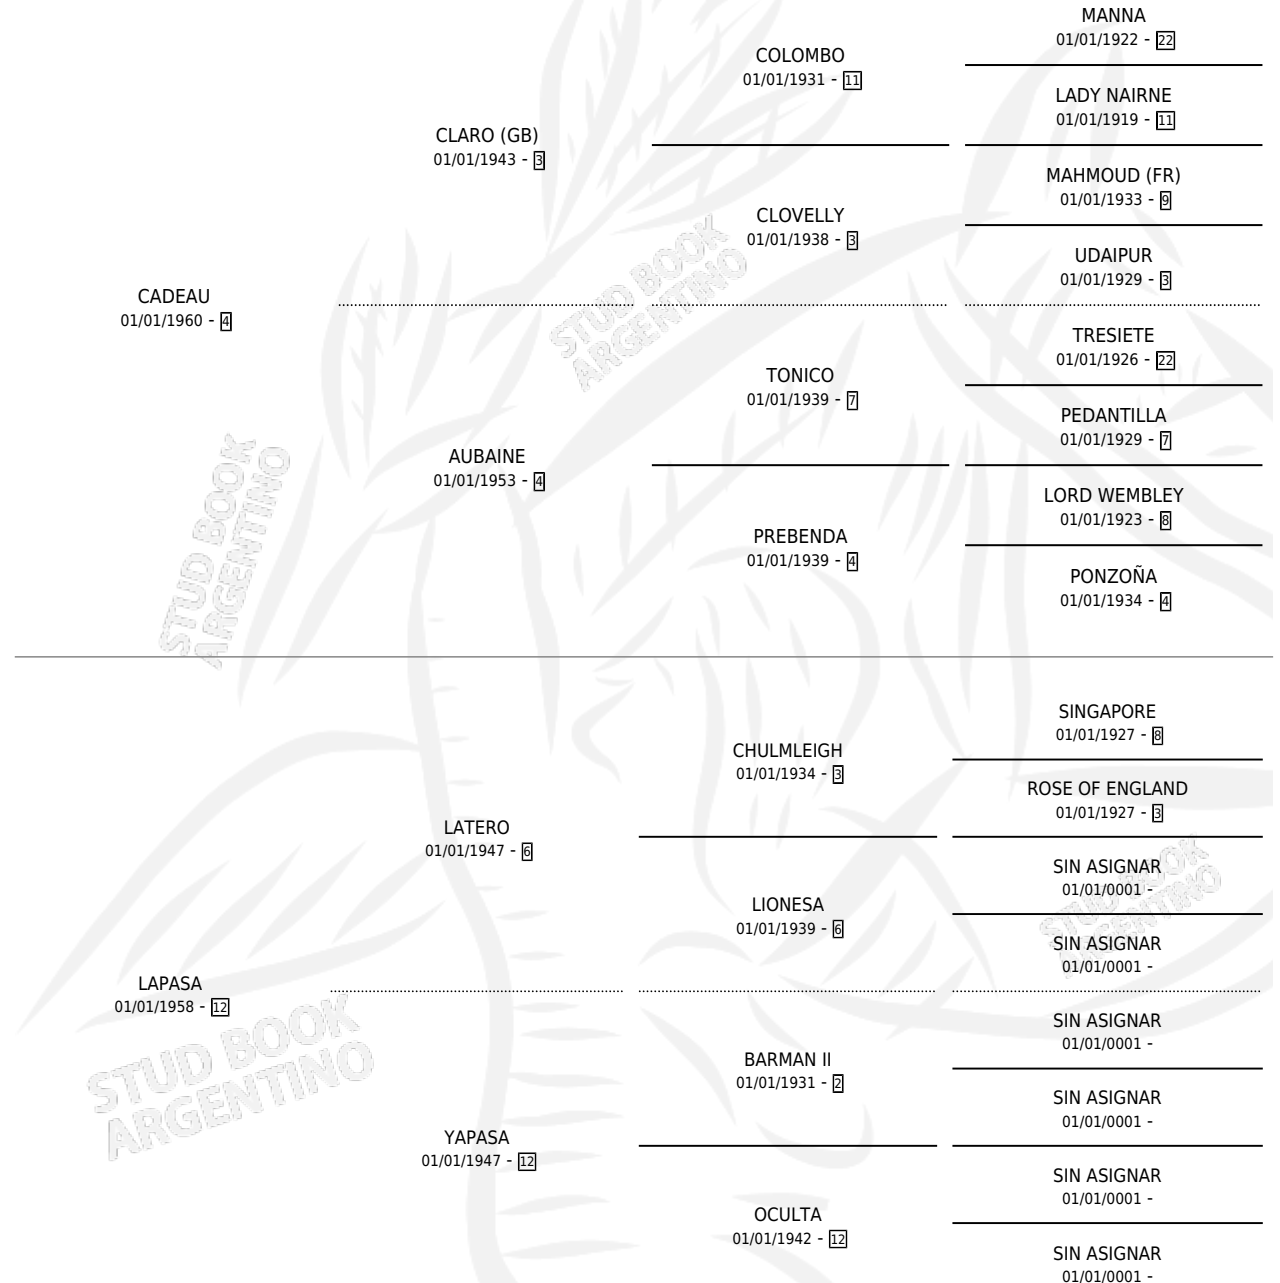

PASATERA

por CADEAU y LAPASA por LATERO

Argentina · Hembra · Zaino · SP · 01/01/1974
Familia 12-d · Volumen 28

ESTADO

TIPIFICACIÓN SANGUÍNEA	X
TIPIFICACIÓN POR ADN	X
PASAPORTE	X
IDENTIFICACIÓN POR MICROCHIP	X
REPRODUCTOR	✓

Lugar de nacimiento: Campo particular

Criador: Sin dato

~

HIJOS

	MACHOS	HEMBRAS
2 NACIERON	0	2
SIN ACTUACIONES		

PEDIGREE

S

mientos 1 / Efectividad 33.33%

PADRILLO	PRODUCTO	CRIADOR	1ER SERVICIO	ÚLTIMO SERVICIO
MOTIVADO	∅		18/10/1985	22/10/1985
PASATERA	PINTOESCA (H Z, 14/10/1984)	SIN DATO		

Datos oficiales del Stud Book Argentino

Documento generado el 28/04/2026