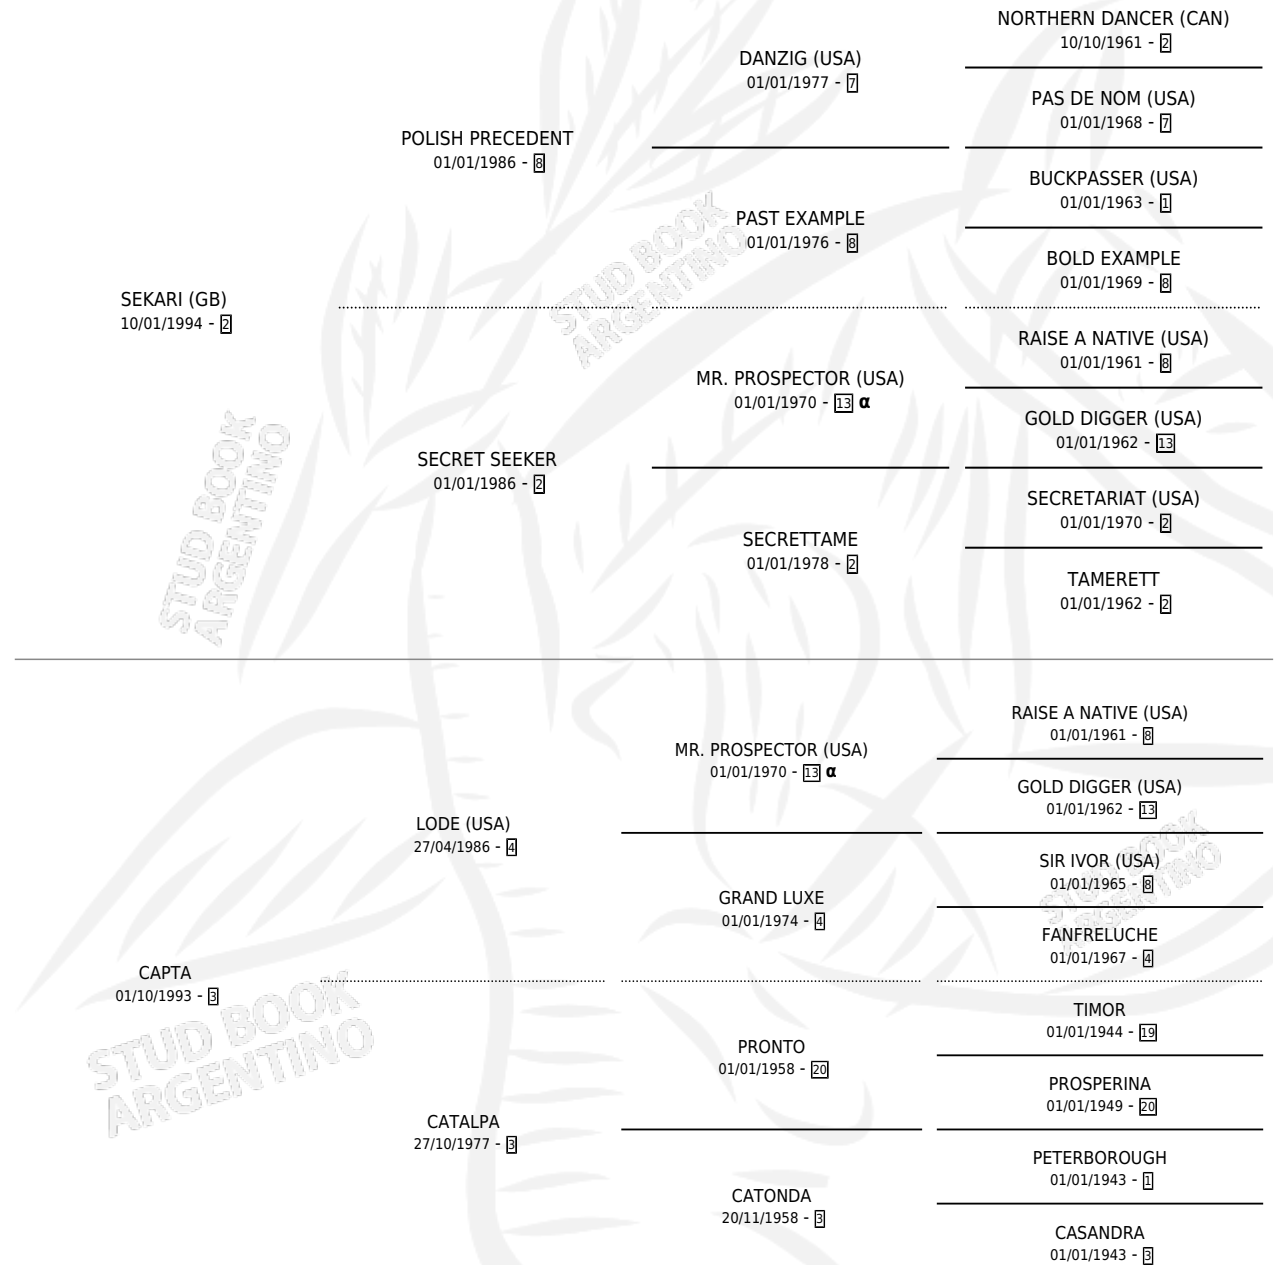

CAPTITA

por **SEKARI (GB)** y **CAPTA por LODE (USA)**

Argentina · Hembra · Alazan Tostado · SP · 12/10/2002
Familia 3-n · Volumen 38

ESTADO

TIPIFICACIÓN SANGUÍNEA	✓
TIPIFICACIÓN POR ADN	✓
PASAPORTE	X
IDENTIFICACIÓN POR MICROCHIP	X
REPRODUCTOR	✓

Lugar de nacimiento: Campo particular

Criador: Sin dato

~

HIJOS

	MACHOS	HEMBRAS
2 NACIERON	1	1

SIN ACTUACIONES

PEDIGREE

INBREEDING : α

CAMPAÑA

Solo carreras oficiales de Argentina

POR EDAD

EDAD	CC	1°	2°	3°	4°	5°	NP	CLC	CLG	CLCG1	CLGG1	IMPORTE	GANANCIA / CC
3 AÑOS	6	0	0	1	1	1	3	0	0	0	0	\$4,215	\$703
4 AÑOS	5	1	1	0	0	0	3	0	0	0	0	\$11,900	\$2,380
TOTALES	11	1	1	1	1	1	6	0	0	0	0	\$16,115	\$1,465
%		9.1%	9.1%	9.1%	9.1%	9.1%	54.5%	0.0%	0.0%	0.0%	0.0%		