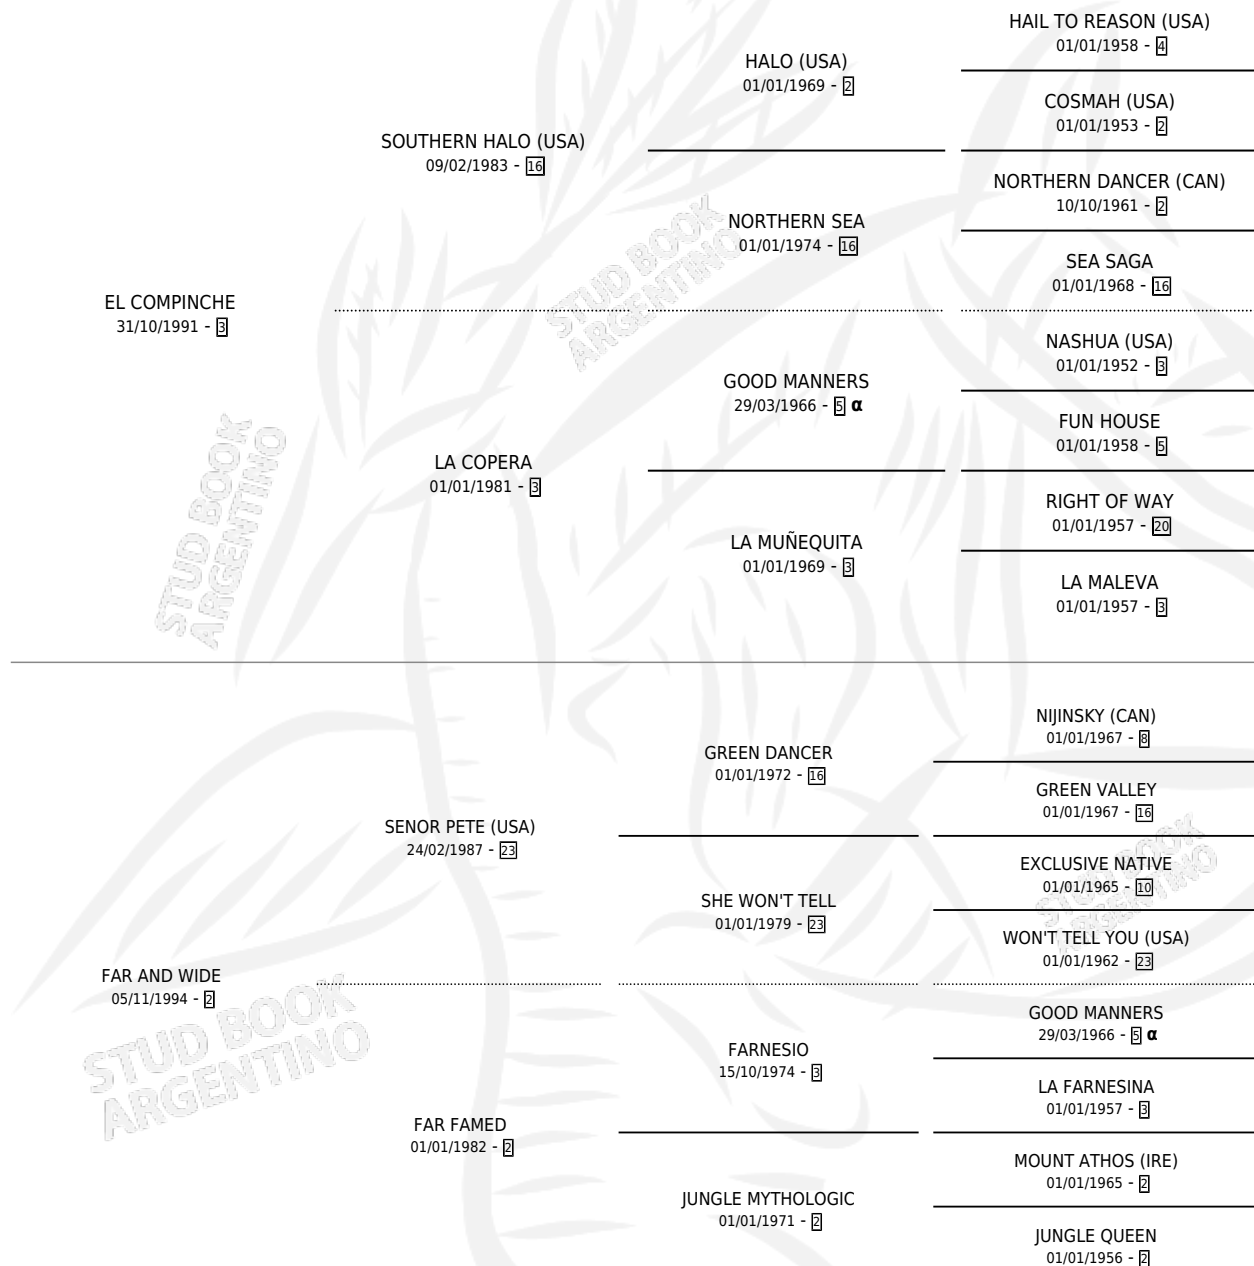

FAR AND NEAR

por **EL COMPINCHE** y **FAR AND WIDE** por **SEÑOR PETE**
(USA)

Argentina · Hembra · Zaino Doradillo · SP · 11/09/2002
Familia 2-g · Volumen 38

ESTADO

TIPIFICACIÓN SANGUÍNEA	✓
TIPIFICACIÓN POR ADN	✓
PASAPORTE	X
IDENTIFICACIÓN POR MICROCHIP	X
REPRODUCTOR	✓

Lugar de nacimiento: La Quebrada
Criador: Sabadell Ruben Daniel

~

HIJOS

	MACHOS	HEMBRAS
5 NACIERON	3	2
3 CORRIERON	2	1
1 GANARON	0	1
0 GANADORES CL	0 GANADORES GR	0 GANADORES G1

PEDIGREE

INBREEDING : α

CAMPAÑA

Solo carreras oficiales de Argentina

POR EDAD

EDAD	CC	1°	2°	3°	4°	5°	NP	CLC	CLG	CLCG1	CLGG1	IMPORTE	GANANCIA / CC
3 AÑOS	5	1	1	1	0	0	2	0	0	0	0	\$18,995	\$3,799
4 AÑOS	11	3	1	0	1	1	5	0	0	0	0	\$54,180	\$4,925
5 AÑOS	6	1	0	2	1	1	1	2	0	0	0	\$23,500	\$3,917
TOTALES	22	5	2	3	2	2	8	2	0	0	0	\$96,675	\$4,394
%		22.7%	9.1%	13.6%	9.1%	9.1%	36.4%	9.1%	0.0%	0.0%	0.0%		

SERVICIOS

Servicios 8 / Nacimientos 5 / Efectividad 62.50%

PADRILLO	PRODUCTO	CRIADOR	1ER SERVICIO	ÚLTIMO SERVICIO
FURIOUS KEY	ROLAND KEY (M A, 23/08/2018)	SABADELL RUBEN DANIEL	11/09/2017	11/09/2017
INDY POINT	FAR INDY (M A, 01/08/2016)	LA QUEBRADA	13/08/2015	20/08/2015
INDY POINT	∅		06/10/2014	06/10/2014
THE LEOPARD (USA)	FAR AMAZING (H Z, 10/09/2013) •MURIÓ EL 17/05/2024•	LA QUEBRADA	29/08/2012	22/09/2012
EL CORREDOR (USA)	∅		29/10/2011	29/10/2011
GRAND REWARD (USA)	GO TOO FAR (M Z, 18/09/2011) •MURIÓ EL 21/05/2012•	LA QUEBRADA	13/10/2010	13/10/2010
GRAND REWARD (USA)	∅		26/10/2009	26/10/2009
THE LEOPARD (USA)	FAR AND BEAUTY (H Z, 14/10/2009)	LA QUEBRADA	22/08/2008	11/11/2008