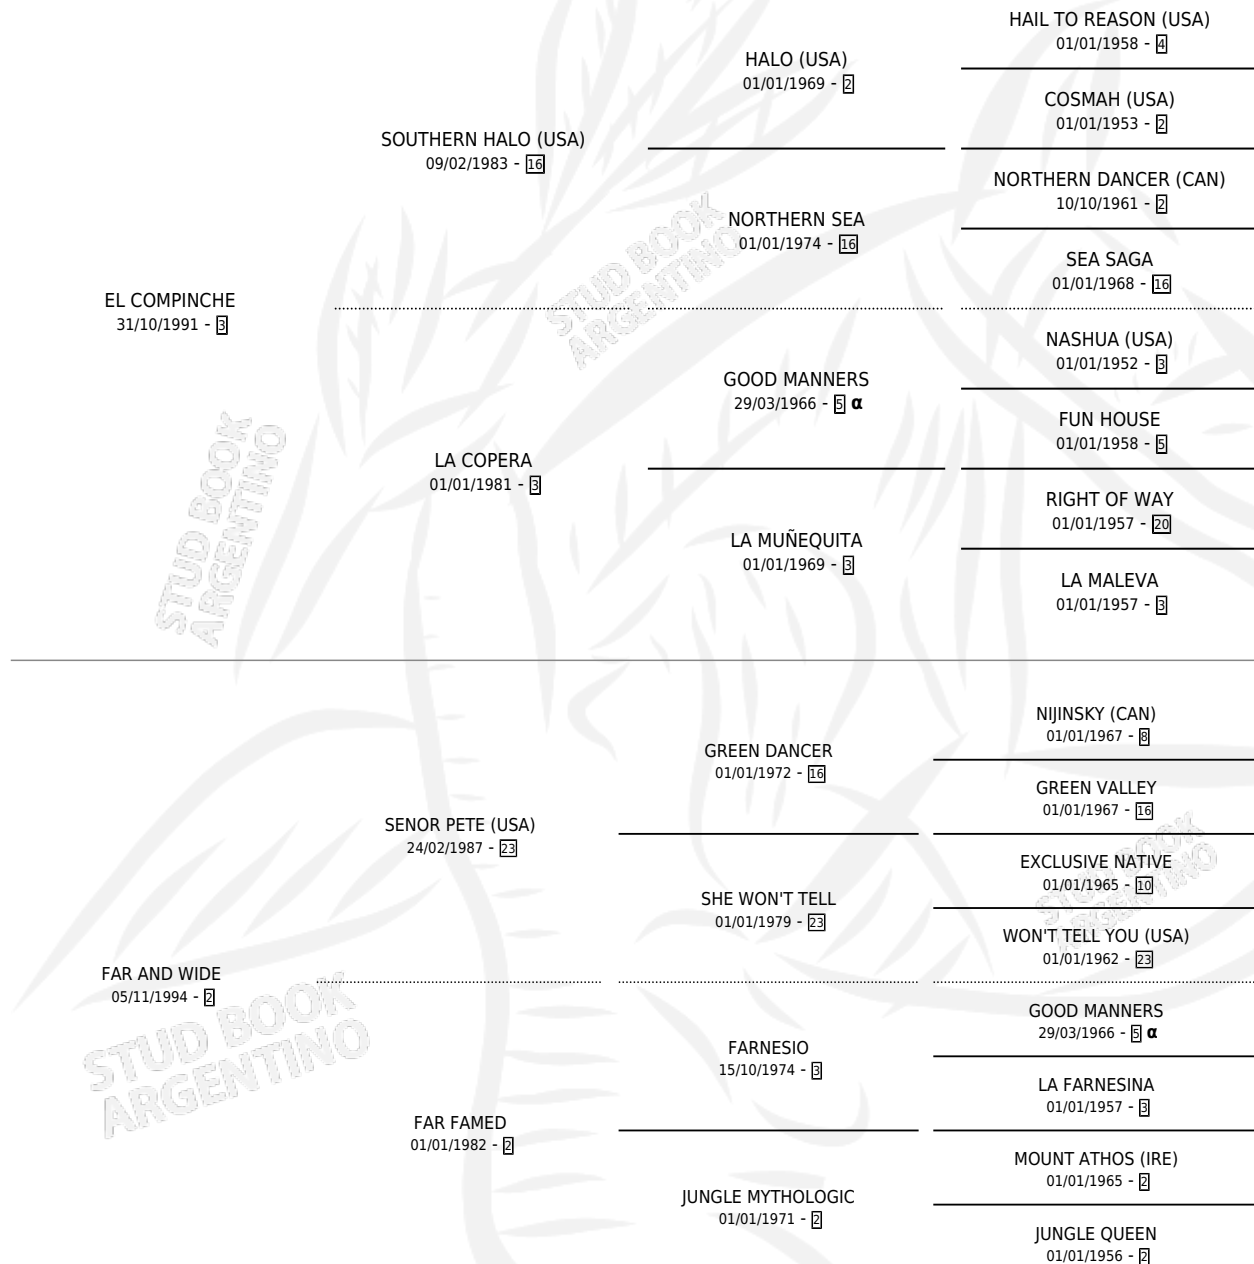

FAR AND NEAR

por **EL COMPINCHE** y **FAR AND WIDE** por **SEÑOR PETE**
(USA)

Argentina · Hembra · Zaino Doradillo · SP · 11/09/2002
Familia 2-g · Volumen 38

ESTADO

TIPIFICACIÓN SANGUÍNEA	✓
TIPIFICACIÓN POR ADN	✓
PASAPORTE	X
IDENTIFICACIÓN POR MICROCHIP	X
REPRODUCTOR	✓

Lugar de nacimiento: La Quebrada
Criador: Sabadell Ruben Daniel

~

HIJOS

	MACHOS	HEMBRAS
5 NACIERON	3	2
3 CORRIERON	2	1
1 GANARON	0	1
0 GANADORES CL	0 GANADORES GR	0 GANADORES G1

PEDIGREE

INBREEDING : α

~

CAMPAÑA

Solo carreras oficiales de Argentina

POR EDAD

EDAD	CC	1°	2°	3°	4°	5°	NP	CLC	CLG	CLCG1	CLGG1	IMPORTE	GANANCIA / CC
3 AÑOS	5	1	1	1	0	0	2	0	0	0	0	\$18,995	\$3,799
4 AÑOS	11	3	1	0	1	1	5	0	0	0	0	\$54,180	\$4,925
5 AÑOS	6	1	0	2	1	1	1	2	0	0	0	\$23,500	\$3,917
TOTALES	22	5	2	3	2	2	8	2	0	0	0	\$96,675	\$4,394
%		22.7%	9.1%	13.6%	9.1%	9.1%	36.4%	9.1%	0.0%	0.0%	0.0%		

SERVICIOS

Servicios 8 / Nacimientos 5 / Efectividad 62.50%

PADRILLO	PRODUCTO	CRIADOR	1ER SERVICIO	ÚLTIMO SERVICIO
FURIOUS KEY	ROLAND KEY (M A, 23/08/2018)	SABADELL RUBEN DANIEL	11/09/2017	11/09/2017
INDY POINT	FAR INDY (M A, 01/08/2016)	LA QUEBRADA	13/08/2015	20/08/2015
INDY POINT	∅		06/10/2014	06/10/2014
THE LEOPARD (USA)	FAR AMAZING (H Z, 10/09/2013) •MURIÓ EL 17/05/2024•	LA QUEBRADA	29/08/2012	22/09/2012
EL CORREDOR (USA)	∅		29/10/2011	29/10/2011
GRAND REWARD (USA)	GO TOO FAR (M Z, 18/09/2011) •MURIÓ EL 21/05/2012•	LA QUEBRADA	13/10/2010	13/10/2010
GRAND REWARD (USA)	∅		26/10/2009	26/10/2009
THE LEOPARD (USA)	FAR AND BEAUTY (H Z, 14/10/2009)	LA QUEBRADA	22/08/2008	11/11/2008