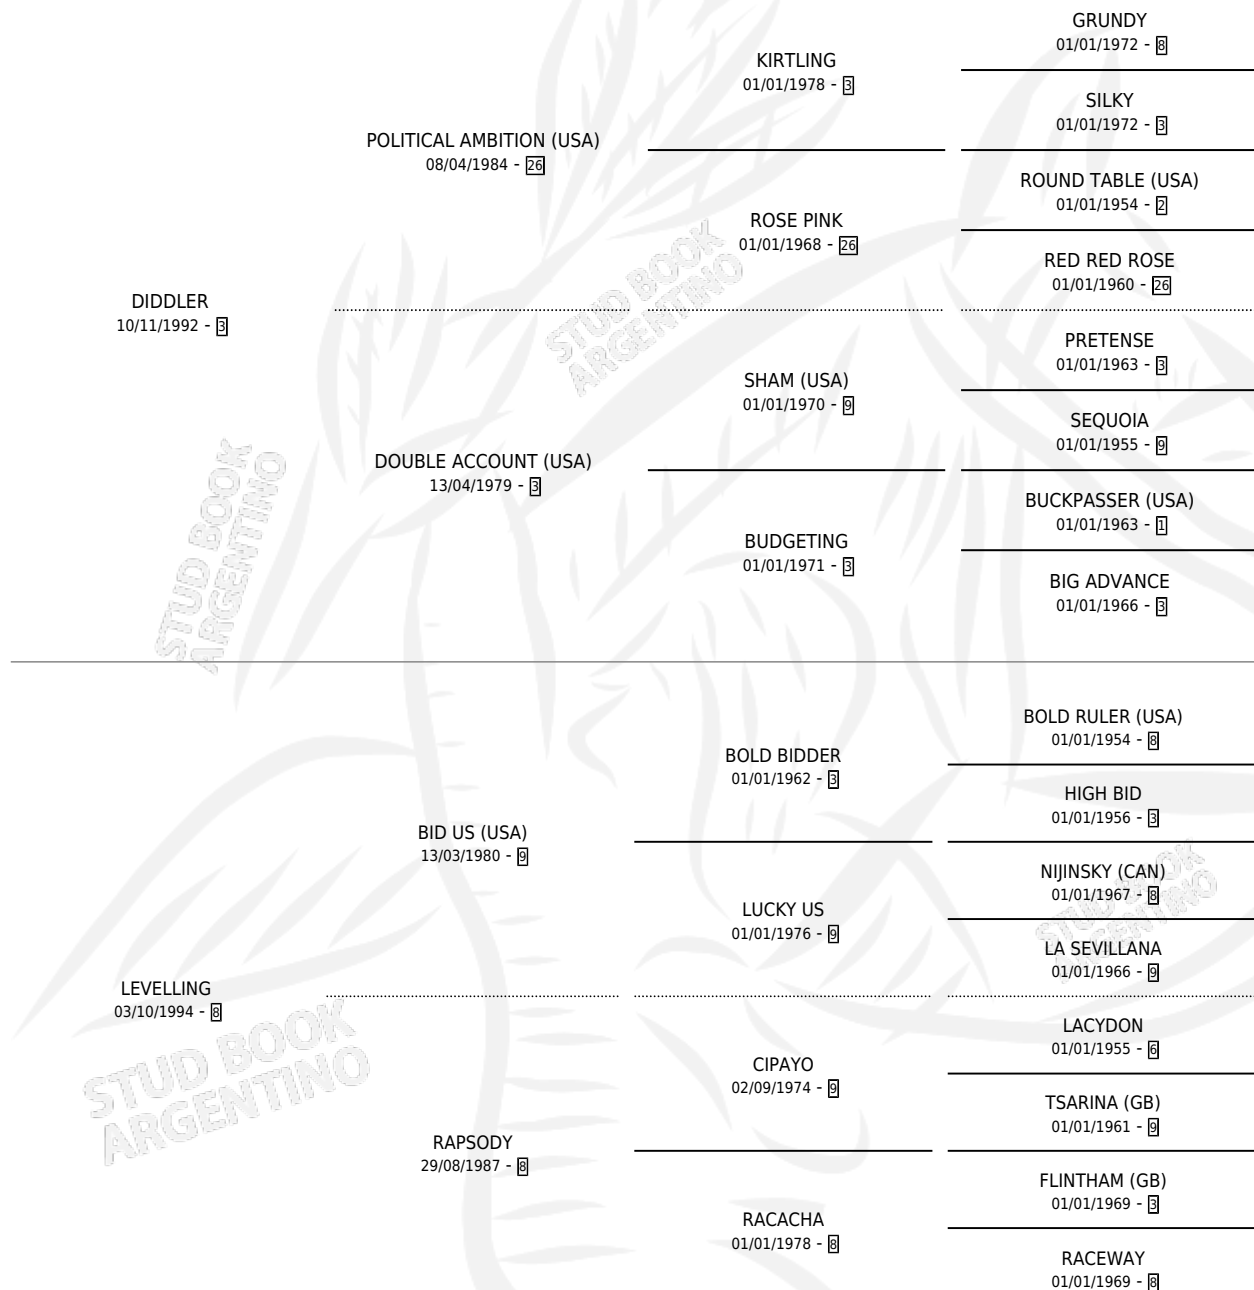

EL PROTAGONISTA

por DIDDLEL y LEVELLING por BID US (USA)

Argentina · Macho · Zaino Colorado · SP · 25/10/2002
Familia 8-k · Volumen 38

ESTADO

TIPIFICACIÓN SANGUÍNEA	✓
TIPIFICACIÓN POR ADN	X
PASAPORTE	X
IDENTIFICACIÓN POR MICROCHIP	X
REPRODUCTOR	X

Lugar de nacimiento: Nimanor

Criador: Nimanor

PEDIGREE

EL PROTAGONISTA

Datos oficiales del Stud Book Argentino

Documento generado el 09/05/2026

studbook.org.ar