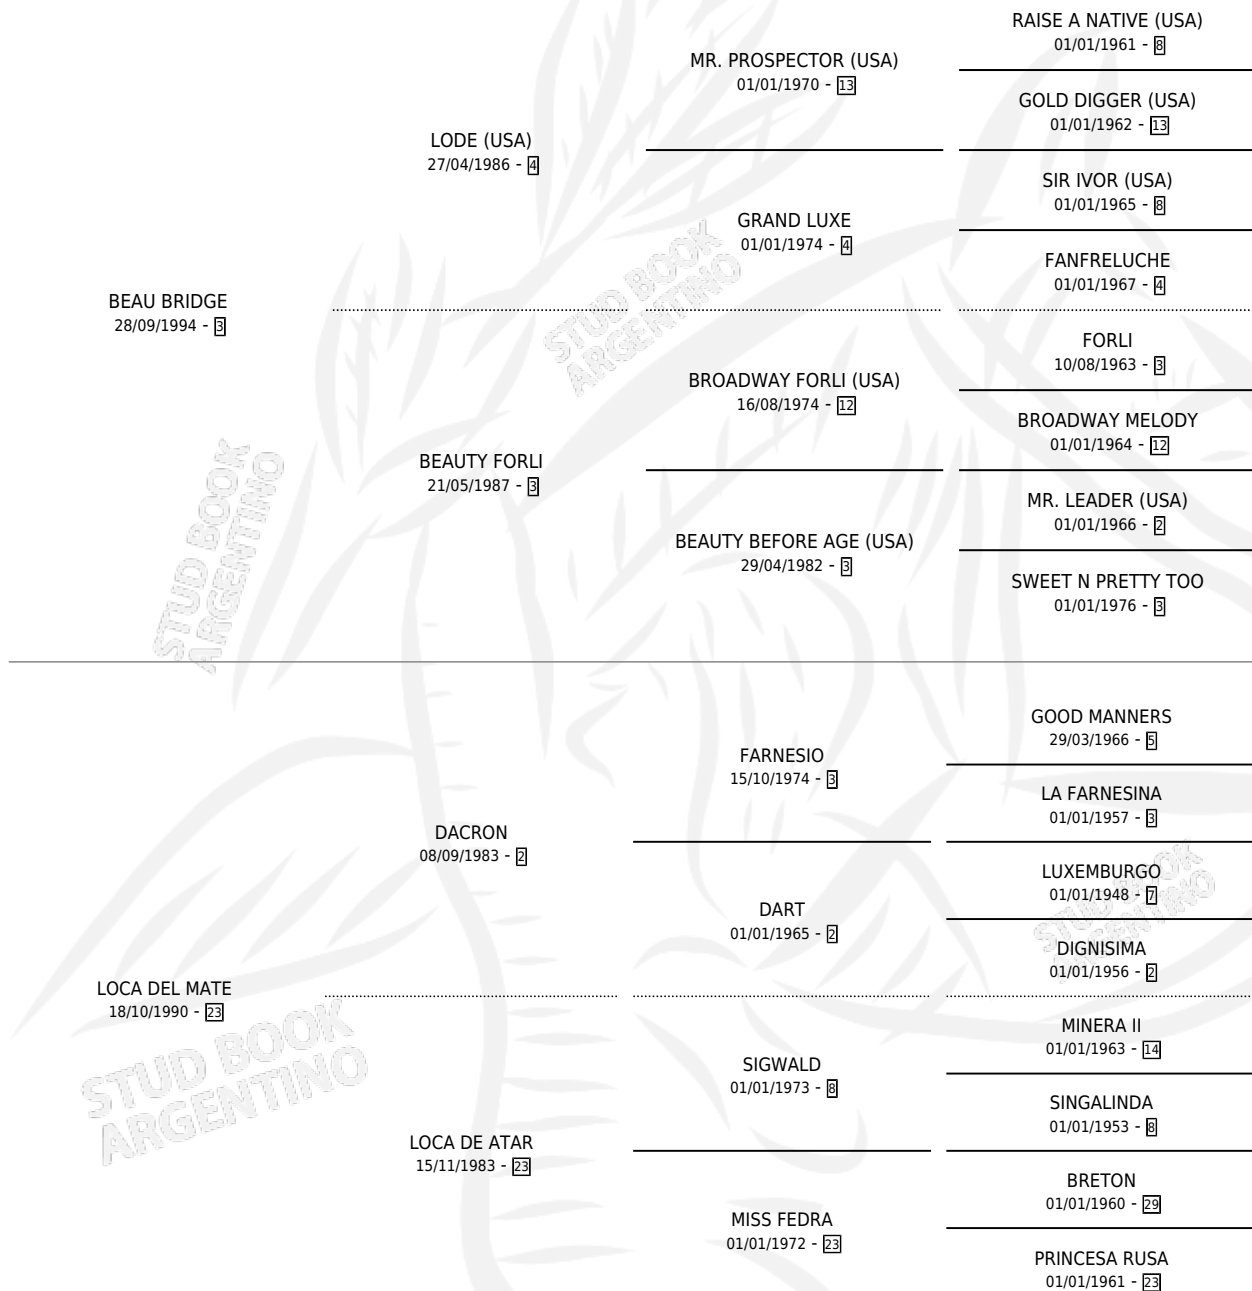

# MISS YEYE

por **BEAU BRIDGE** y **LOCA DEL MATE** por **DACRON**

Argentina · Hembra · Alazan · SP · 20/10/2002  
Familia 23 · Volumen 38

## ESTADO

TIPIFICACIÓN SANGUÍNEA	✓
TIPIFICACIÓN POR ADN	X
PASAPORTE	X
IDENTIFICACIÓN POR MICROCHIP	X
REPRODUCTOR	✓

**Lugar de nacimiento:** Cabo Alarcon

**Criador:** Sin dato

## PEDIGREE

S

mientos **0** / Efectividad **0.00%**

PADRILLO	PRODUCTO	CRIADOR	1ER SERVICIO	ÚLTIMO SERVICIO
POTRISECRET	∅		10/08/2006	19/09/2006
CARPA	∅		20/09/2005	17/10/2005

**MISS YEYE**

**Datos oficiales del Stud Book Argentino**