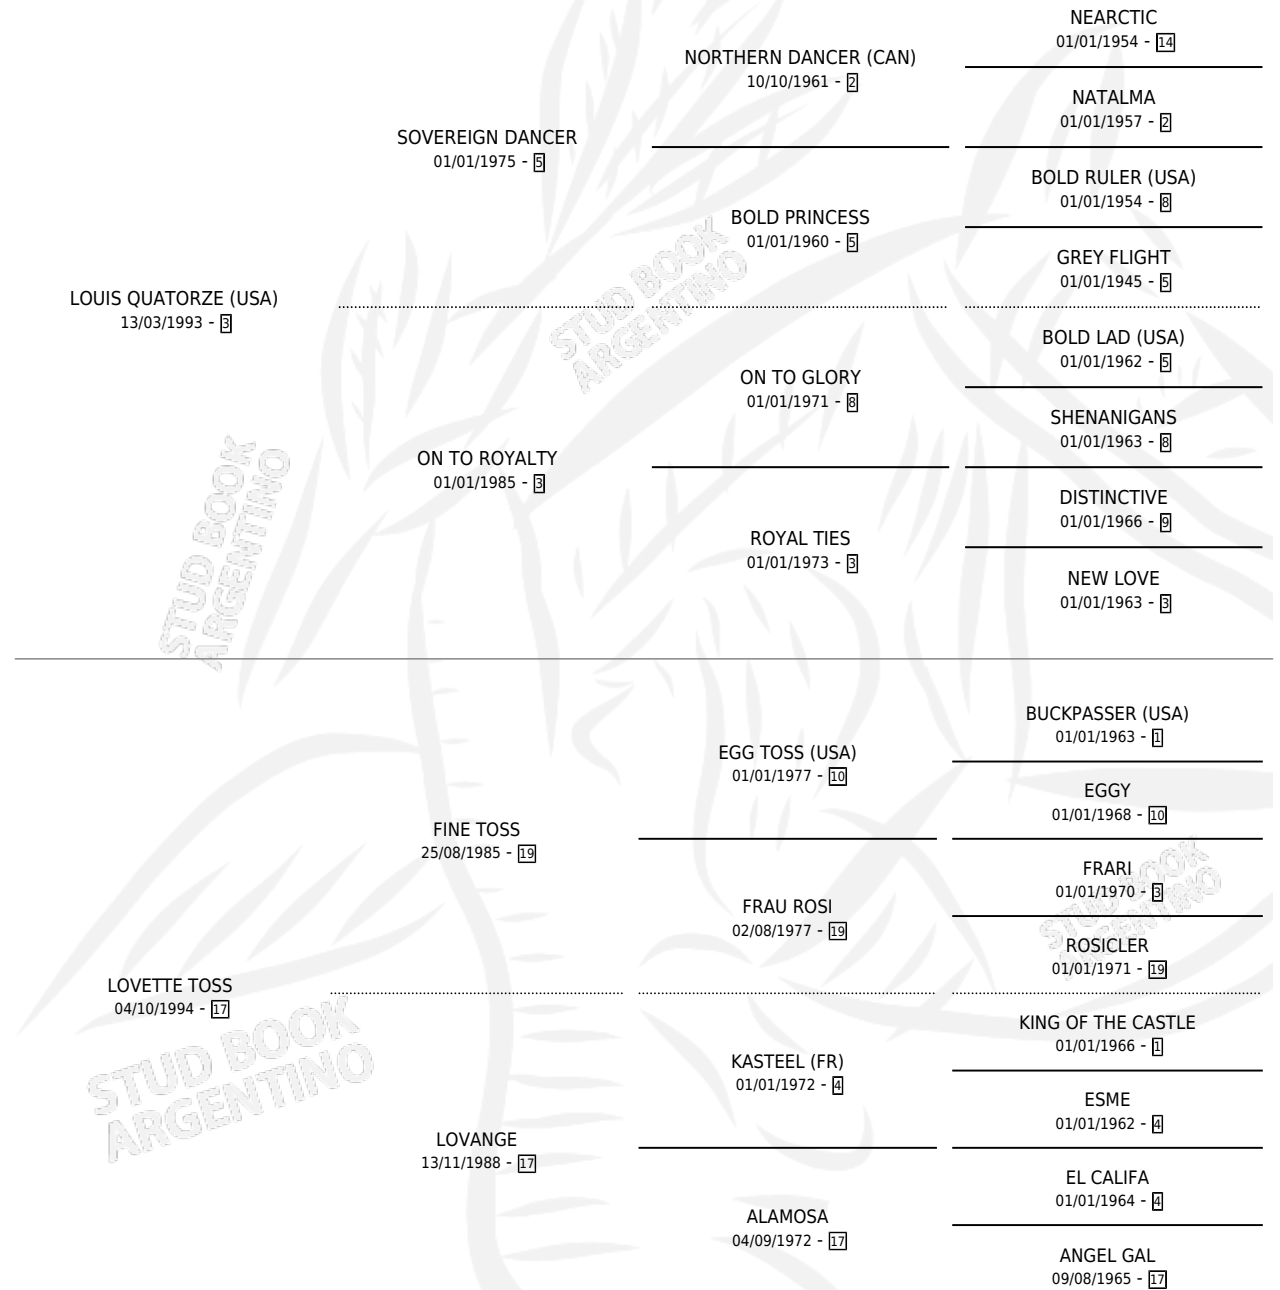

# GRAN REY

por LOUIS QUATORZE (USA) y LOVETTE TOSS por FINE TOSS

Argentina · Macho · Zaino · SP · 12/10/2002  
Familia 17-c · Volumen 38

## ESTADO

TIPIFICACIÓN SANGUÍNEA	✓
TIPIFICACIÓN POR ADN	X
PASAPORTE	X
IDENTIFICACIÓN POR MICROCHIP	X
REPRODUCTOR	X

**Lugar de nacimiento:** Cabo Alarcon

**Criador:** Sin dato

## PEDIGREE