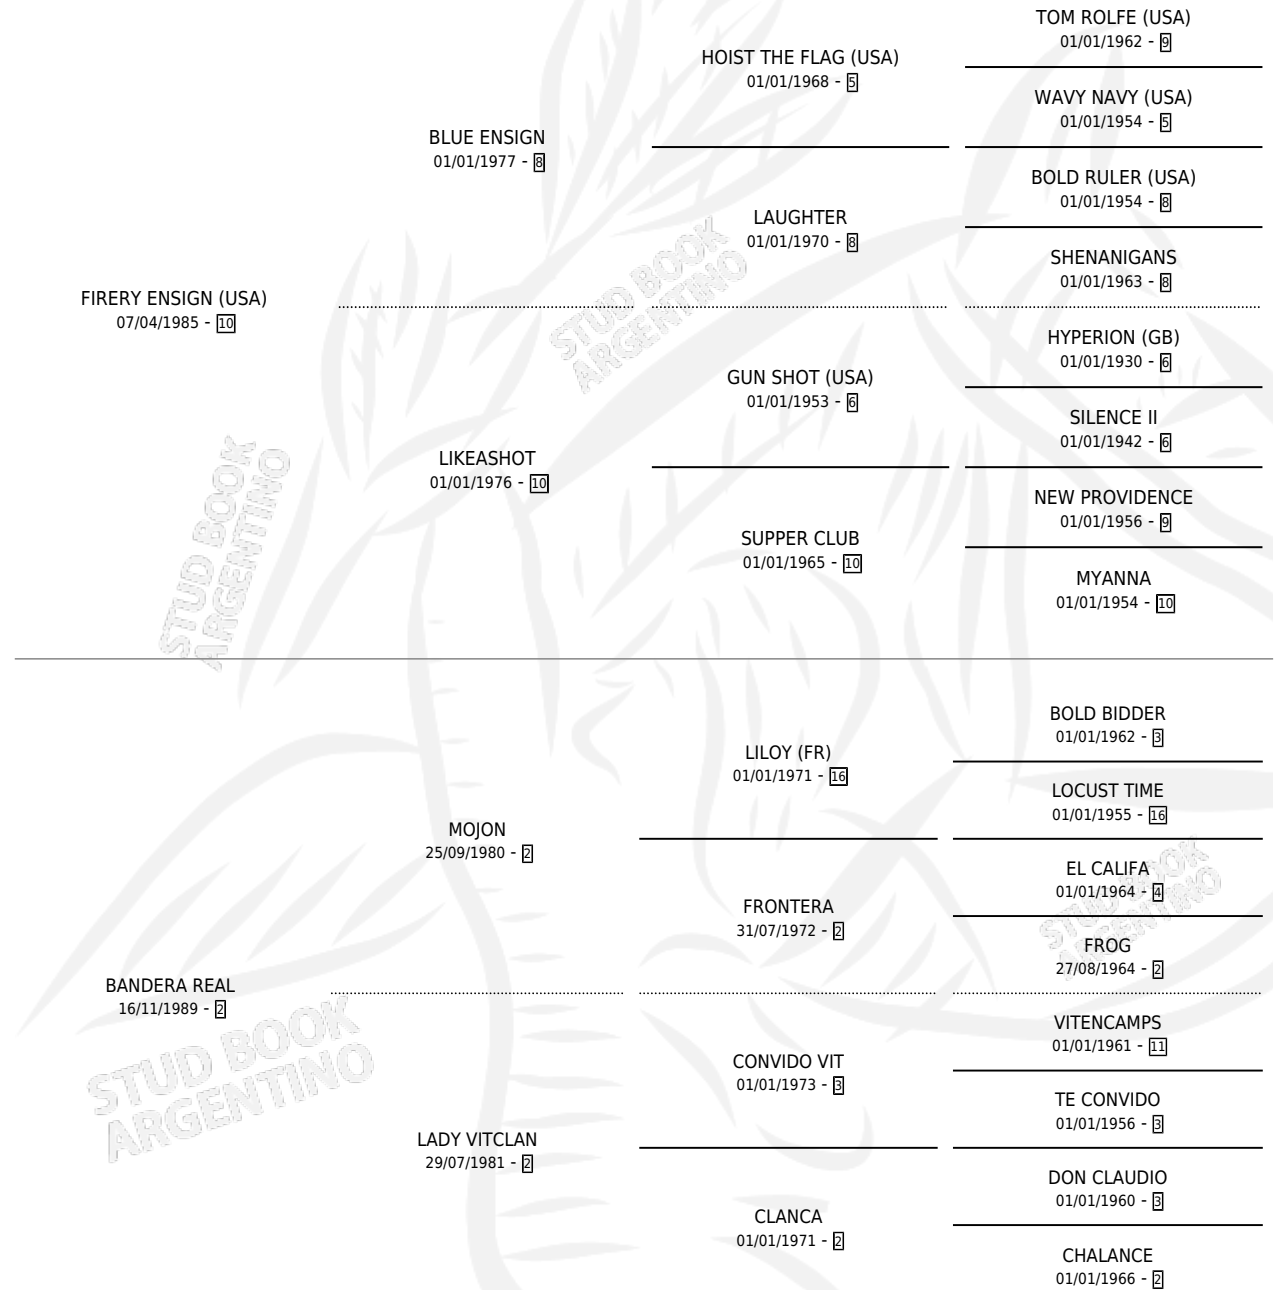

FIRERY REAL

por **FIRERY ENSIGN (USA)** y **BANDERA REAL** por **MOJON**

Argentina · Macho · Tordillo · SP · 06/10/2002
Familia 2-f · Volumen 38

ESTADO

TIPIFICACIÓN SANGUÍNEA	✓
TIPIFICACIÓN POR ADN	X
PASAPORTE	X
IDENTIFICACIÓN POR MICROCHIP	X
REPRODUCTOR	X

Lugar de nacimiento: Don Yeye

Criador: Salvo Alberto

PEDIGREE