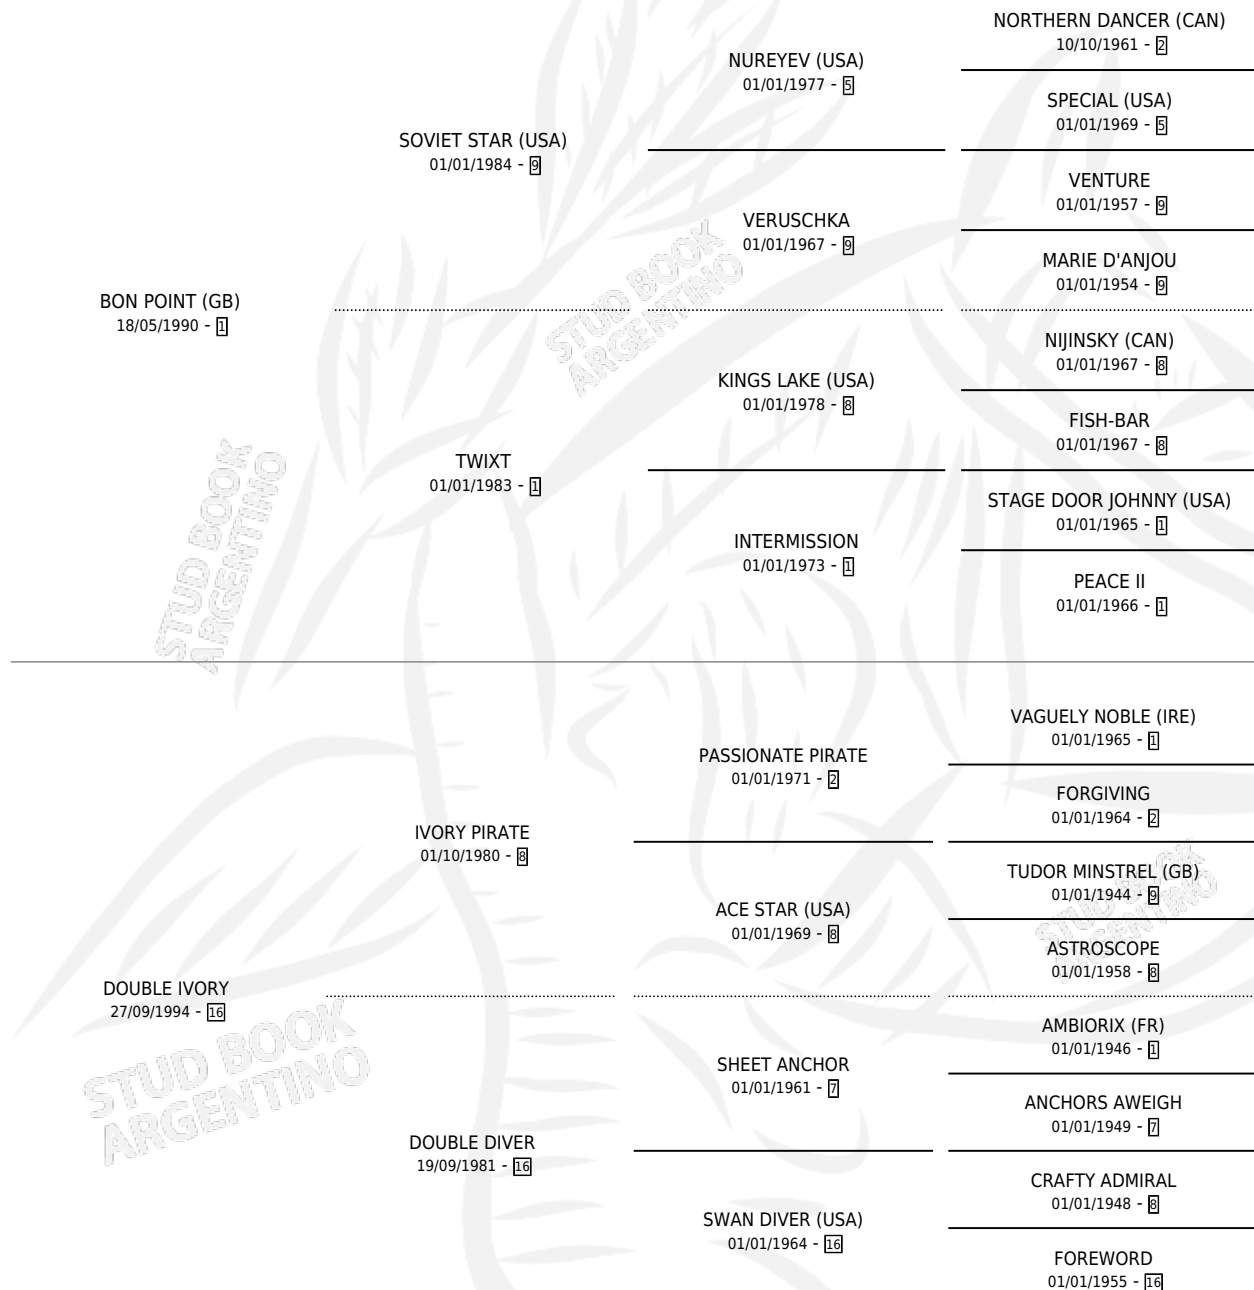

BELLE AMELIE

por **BON POINT (GB)** y **DOUBLE IVORY** por **IVORY PIRATE**

Argentina · Hembra · Alazan · SP · 30/09/2002
Familia 16-h · Volumen 38

ESTADO

TIPIFICACIÓN SANGUÍNEA	✓
TIPIFICACIÓN POR ADN	✓
PASAPORTE	X
IDENTIFICACIÓN POR MICROCHIP	X
REPRODUCTOR	✓

Lugar de nacimiento: Don Santiago

Criador: Sin dato

~

HIJOS

	MACHOS	HEMBRAS
6 NACIERON	3	3
1 CORRIERON	1	0
1 GANARON	1	0
0 GANADORES CL	0 GANADORES GR	0 GANADORES G1

PEDIGREE

CAMPAÑA

Solo carreras oficiales de Argentina