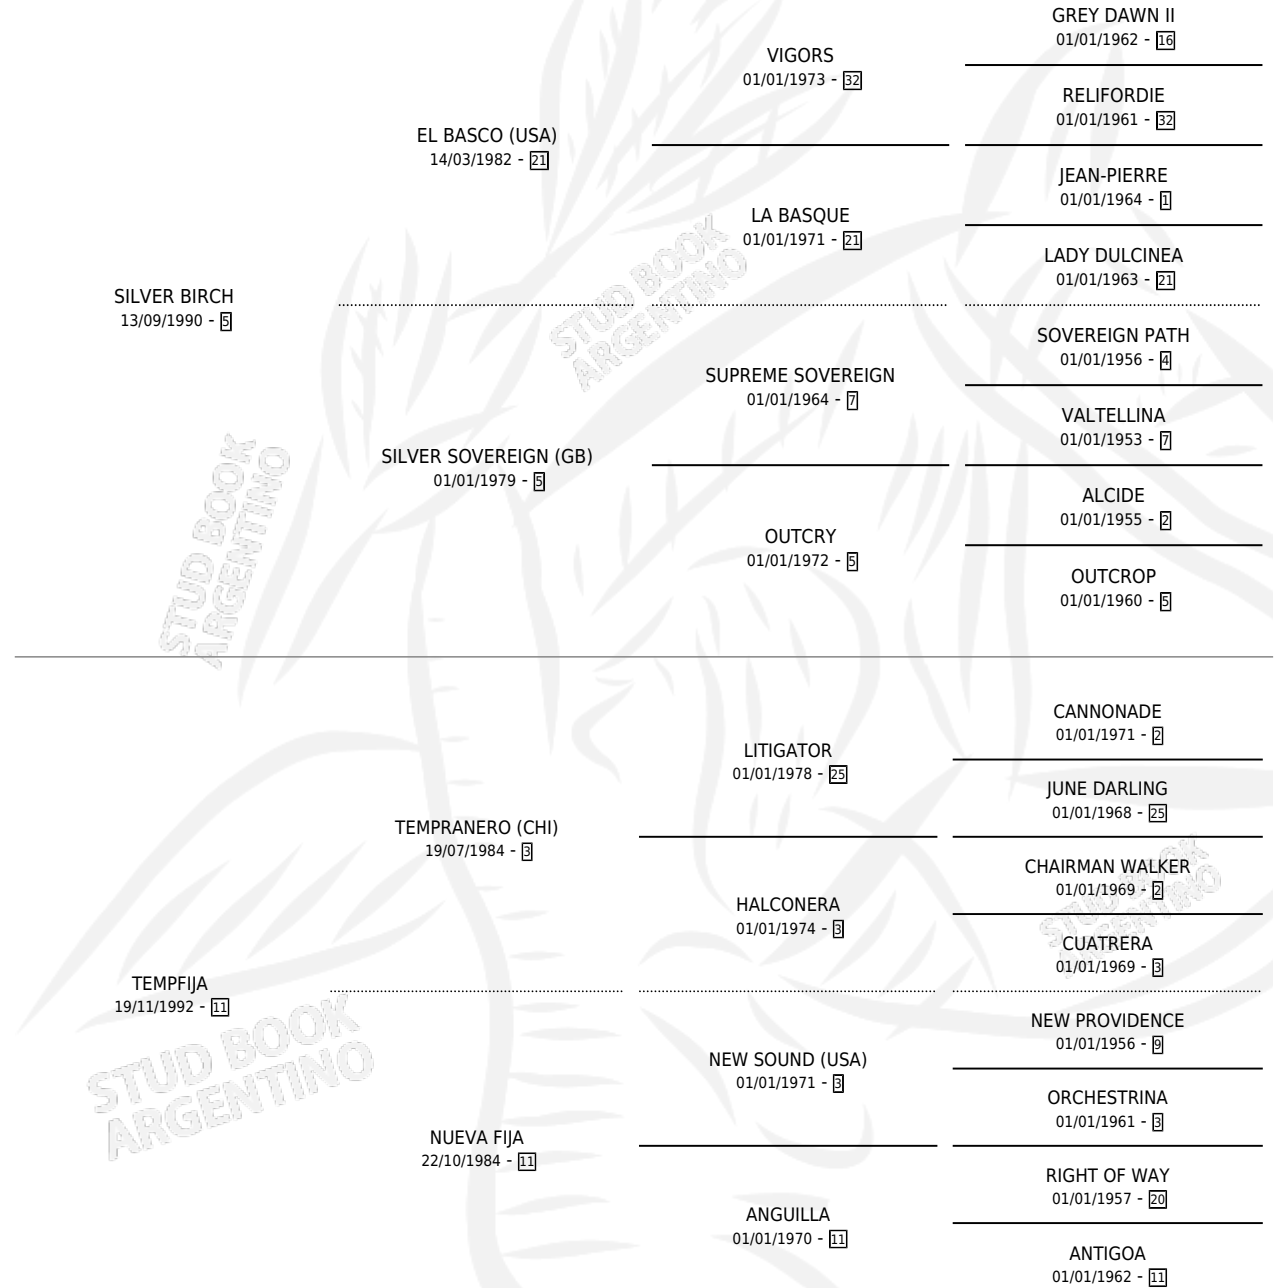

SILVEROLA

por SILVER BIRCH y TEMPFIJA por TEMPRANERO (CHI)

Argentina · Hembra · Zaino · SP · 30/09/2002
Familia 11-d · Volumen 38

ESTADO

TIPIFICACIÓN SANGUÍNEA	X
TIPIFICACIÓN POR ADN	X
PASAPORTE	X
IDENTIFICACIÓN POR MICROCHIP	X
REPRODUCTOR	X

Lugar de nacimiento: Fortin Rojas

Criador: Sin dato

PEDIGREE