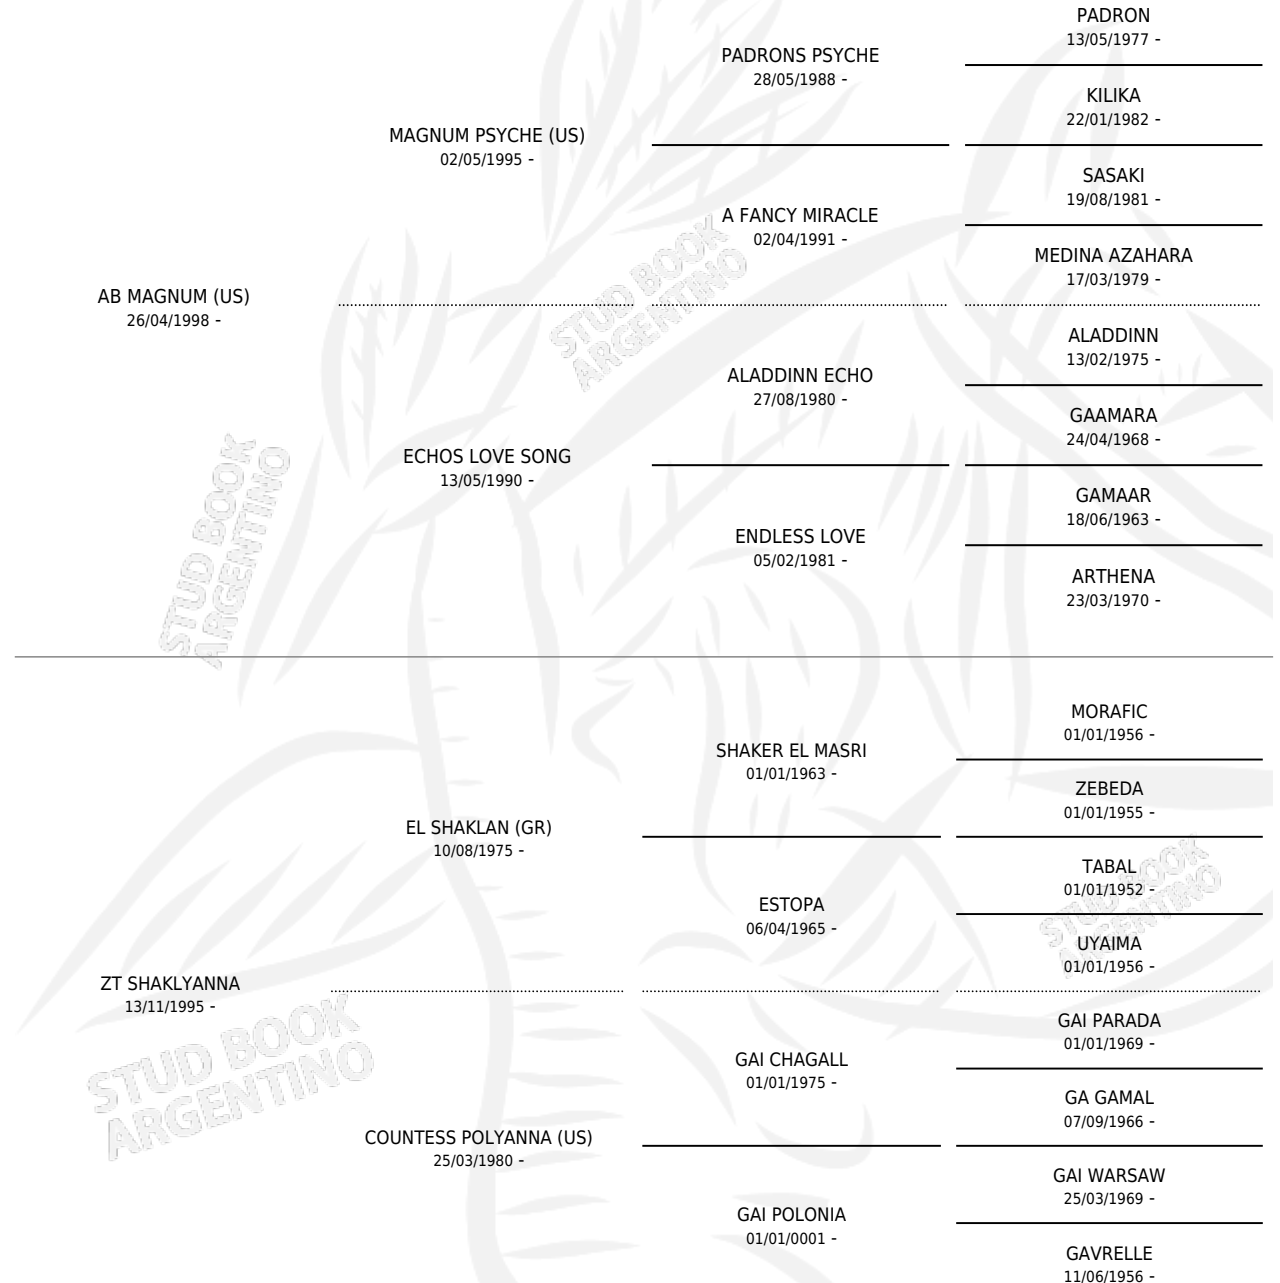

SM CHIARA

por **AB MAGNUM (US)** y **ZT SHAKLYANNA** por **EL SHAKLAN (GR)**

Argentina · Hembra · Tordillo · AP · 16/10/2002
Familia · Volumen 38

ESTADO

TIPIFICACIÓN SANGUÍNEA	✓
TIPIFICACIÓN POR ADN	✓
PASAPORTE	X
IDENTIFICACIÓN POR MICROCHIP	X
REPRODUCTOR	✓

Lugar de nacimiento: Maalesh
Criador: Maalesh

~

HIJOS

	MACHOS	HEMBRAS
4 NACIERON	2	2
SIN ACTUACIONES		

PEDIGREE

S

mientos 4 / Efectividad 80.00%

PADRILLO	PRODUCTO	CRIADOR	1ER SERVICIO	ÚLTIMO SERVICIO
ZT MAGNANIMUS	PFC MAXIMUS (M T, 25/01/2010)	CANO PEDRO FERNANDO	19/02/2009	19/02/2009
SM CHIARA	Ø		28/12/2008	28/12/2008
ZT MAGNANIMUS	SM MAGCHIAR (M AT, 26/10/2008)	MAALESH	30/11/2007	30/11/2007
SM NORTON	SM NORTCHIA (H ZD, 15/09/2007)	MAALESH	01/10/2006	04/10/2006
SM NORTON	SM NORTEÑA (H AT, 22/08/2006)	MAALESH	26/08/2005	30/08/2005