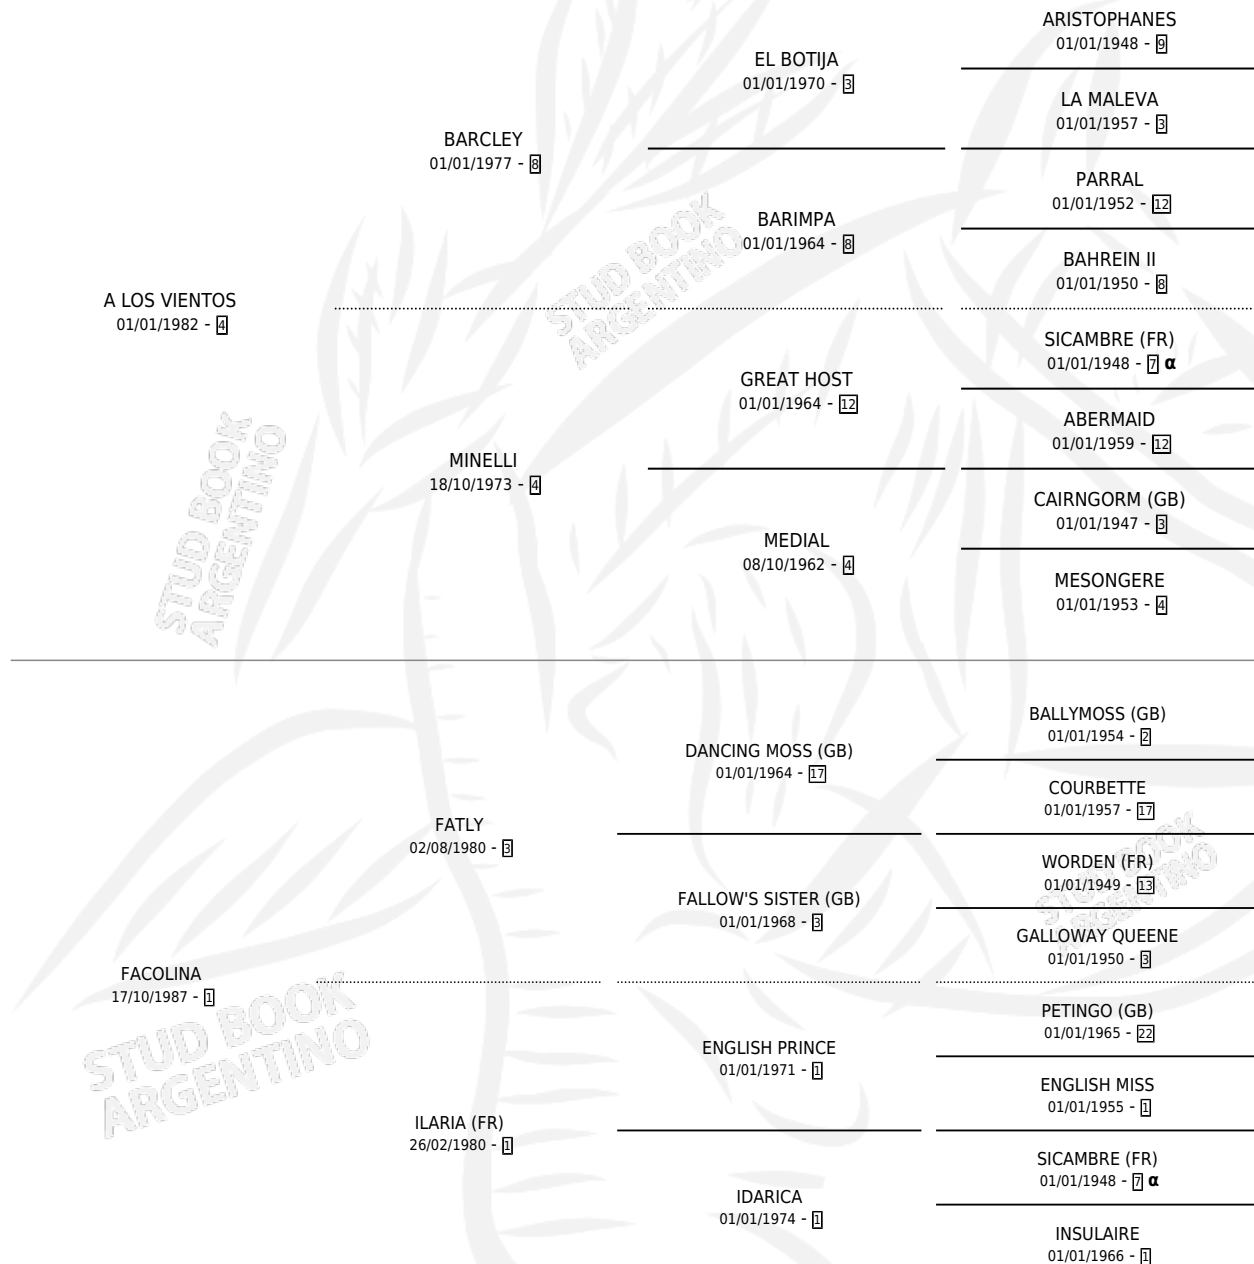

SOY FACHA

por A LOS VIENTOS y FACOLINA por FATLY

Argentina · Macho · Alazan · SP · 01/10/2002
Familia 1-f · Volumen 38

ESTADO

TIPIFICACIÓN SANGUÍNEA	X
TIPIFICACIÓN POR ADN	X
PASAPORTE	X
IDENTIFICACIÓN POR MICROCHIP	X
REPRODUCTOR	X

Lugar de nacimiento: Don Florentino
Criador: Haras Don Florentino S.A.

PEDIGREE

INBREEDING : α

SOY FACHA

Datos oficiales del Stud Book Argentino

Documento generado el 04/05/2026

studbook.org.ar