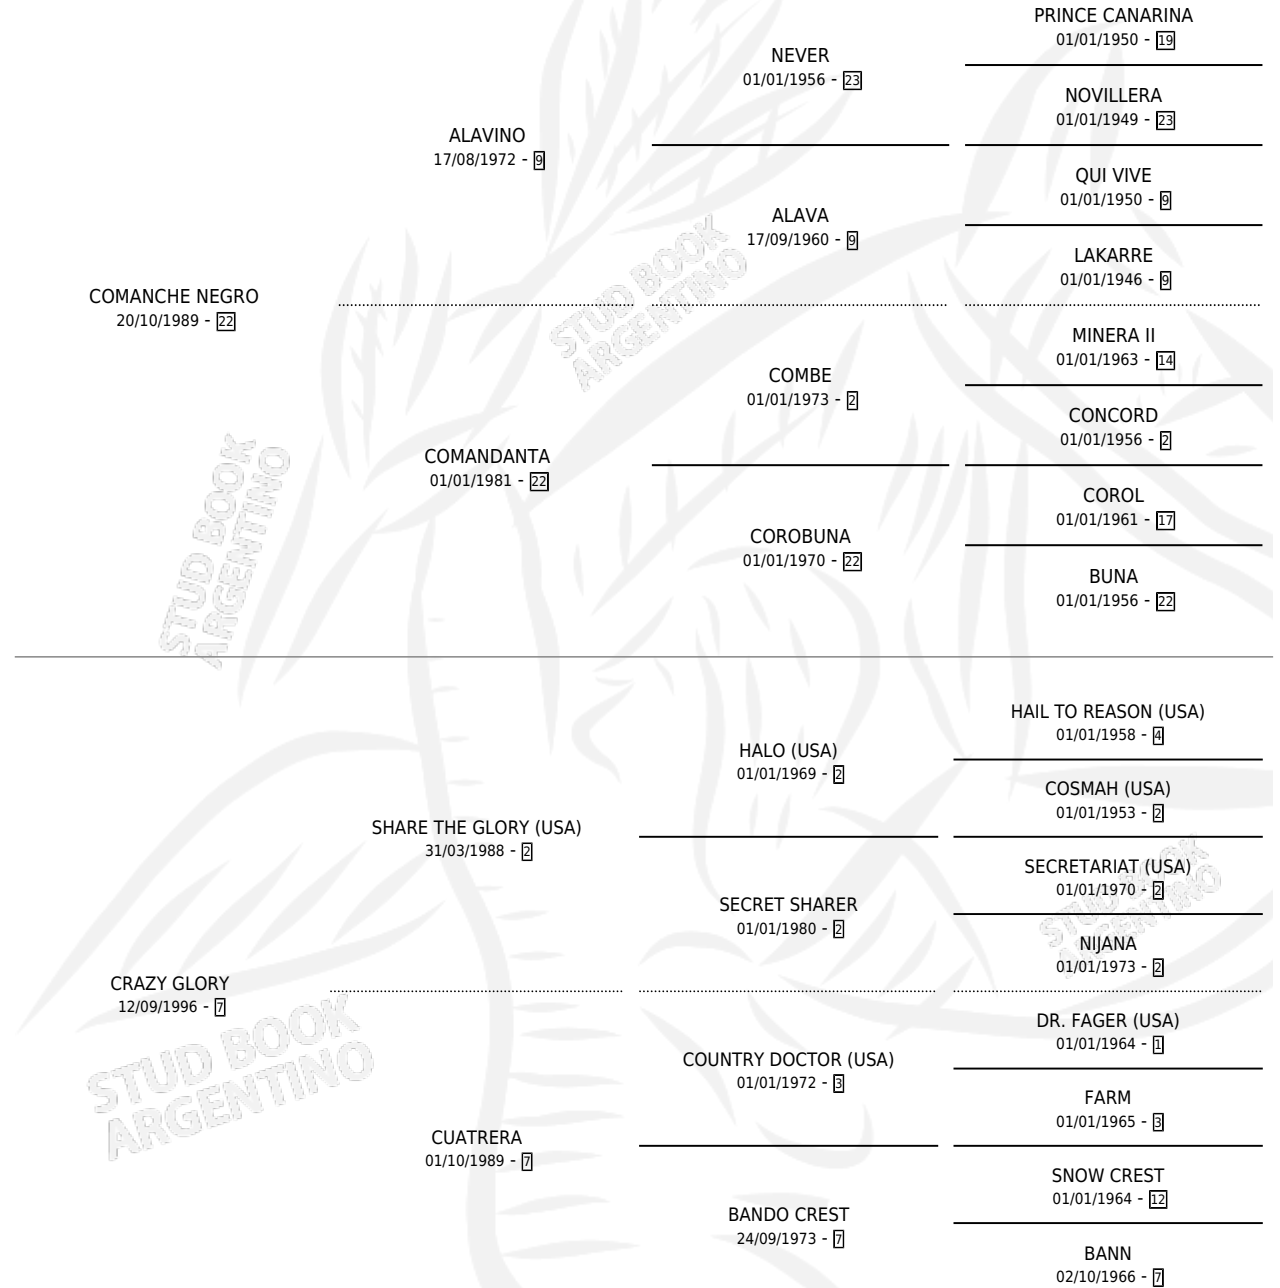

COMANCHE LOCO

por **COMANCHE NEGRO** y **CRAZY GLORY** por **SHARE THE GLORY (USA)**

Argentina · Macho · Alazan · SP · 18/10/2002
Familia 7 · Volumen 38

ESTADO

TIPIFICACIÓN SANGUÍNEA	✓
TIPIFICACIÓN POR ADN	X
PASAPORTE	X
IDENTIFICACIÓN POR MICROCHIP	X
REPRODUCTOR	X

Lugar de nacimiento: Don Florentino

Criador: Grimaldi Luis Alberto

PEDIGREE

COMANCHE LOCO

Datos oficiales del Stud Book Argentino

Documento generado el 25/04/2026

studbook.org.ar