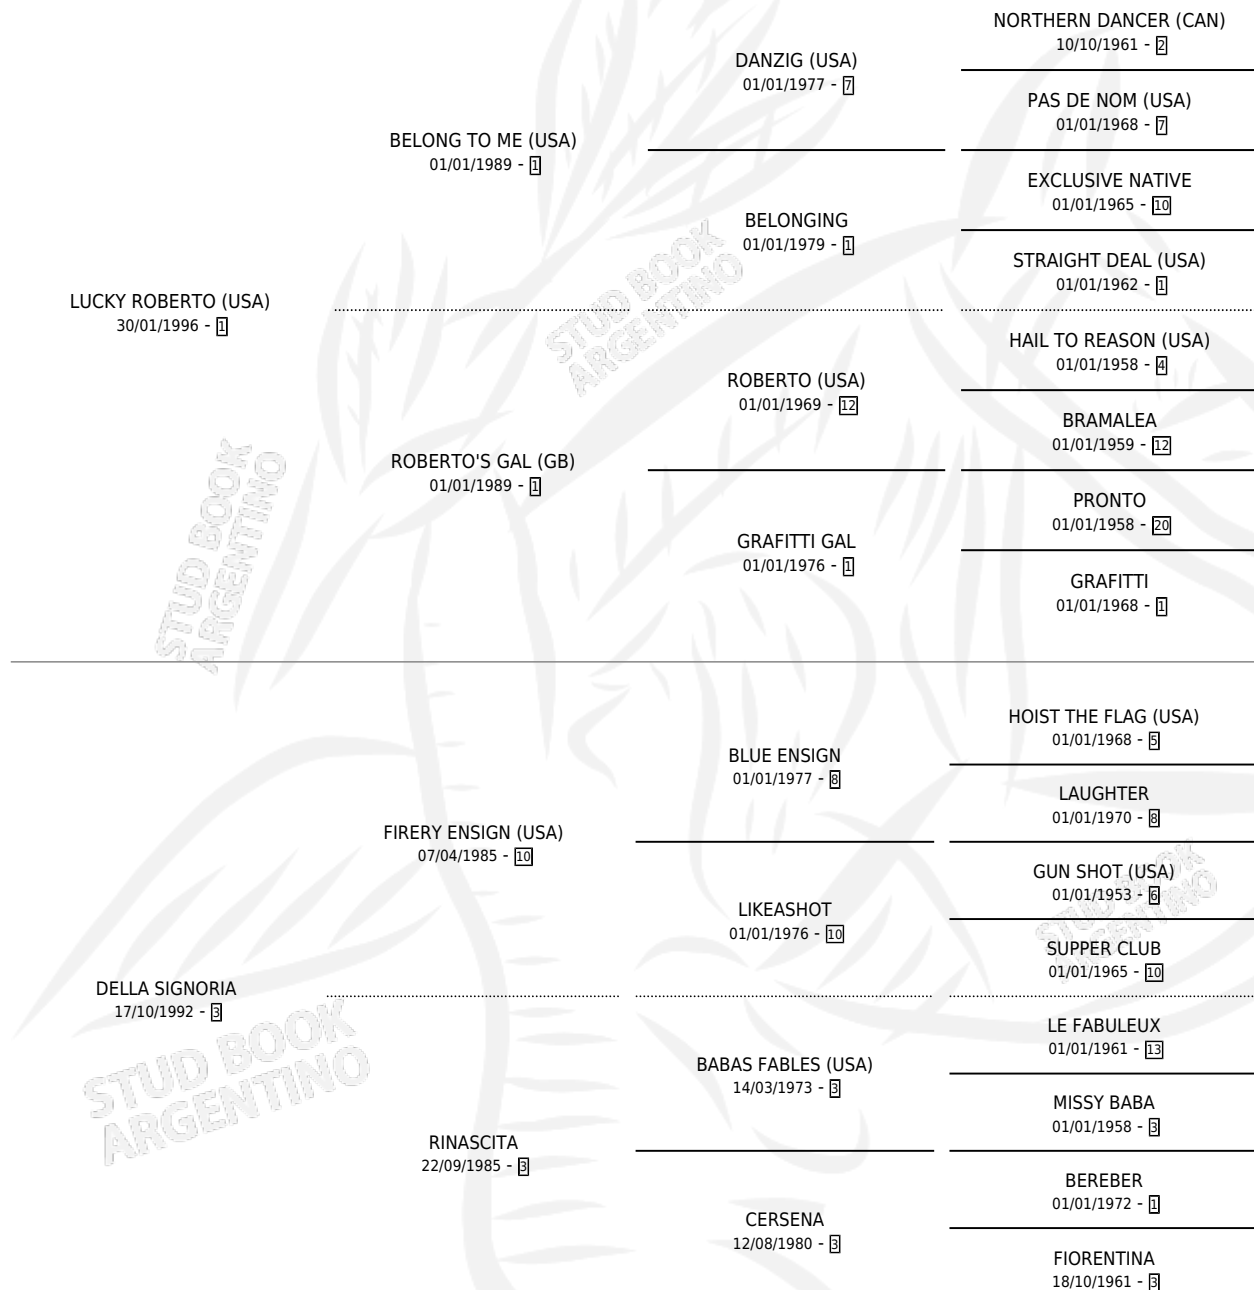

DON DELIRIO

por **LUCKY ROBERTO (USA)** y **DELLA SIGNORIA** por
FIRERY ENSIGN (USA)

Argentina · Macho · Zaino · SP · 17/10/2002
Familia 3-b · Volumen 38

ESTADO

TIPIFICACIÓN SANGUÍNEA	✓
TIPIFICACIÓN POR ADN	✓
PASAPORTE	X
IDENTIFICACIÓN POR MICROCHIP	X
REPRODUCTOR	✓

Lugar de nacimiento: San Benito
Criador: San Benito

~

HIJOS

	MACHOS	HEMBRAS
43 NACIERON	23	20
16 CORRIERON	10	6
7 GANARON	5	2

0	0	0
GANADORES CL	GANADORES GR	GANADORES G1

PEDIGREE

~

CAMPAÑA

Solo carreras oficiales de Argentina

POR EDAD

EDAD	CC	1°	2°	3°	4°	5°	NP	CLC	CLG	CLCG1	CLGG1	IMPORTE	GANANCIA / CC
2 AÑOS	4	2	1	0	0	0	1	2	1	1	0	\$33,790	\$8,448
3 AÑOS	3	1	2	0	0	0	0	3	1	0	0	\$33,150	\$11,050
4 AÑOS	7	2	1	0	1	2	1	6	2	4	0	\$92,444	\$13,206
5 AÑOS	2	0	0	1	1	0	0	2	0	0	0	\$11,015	\$5,508
6 AÑOS	1	0	1	0	0	0	0	0	0	0	0	\$6,475	\$6,475
TOTALES	17	5	5	1	2	2	2	13	4	5	0	\$176,874	\$10,404
%		29.4%	29.4%	5.9%	11.8%	11.8%	11.8%	76.5%	30.8%	38.5%	0.0%		