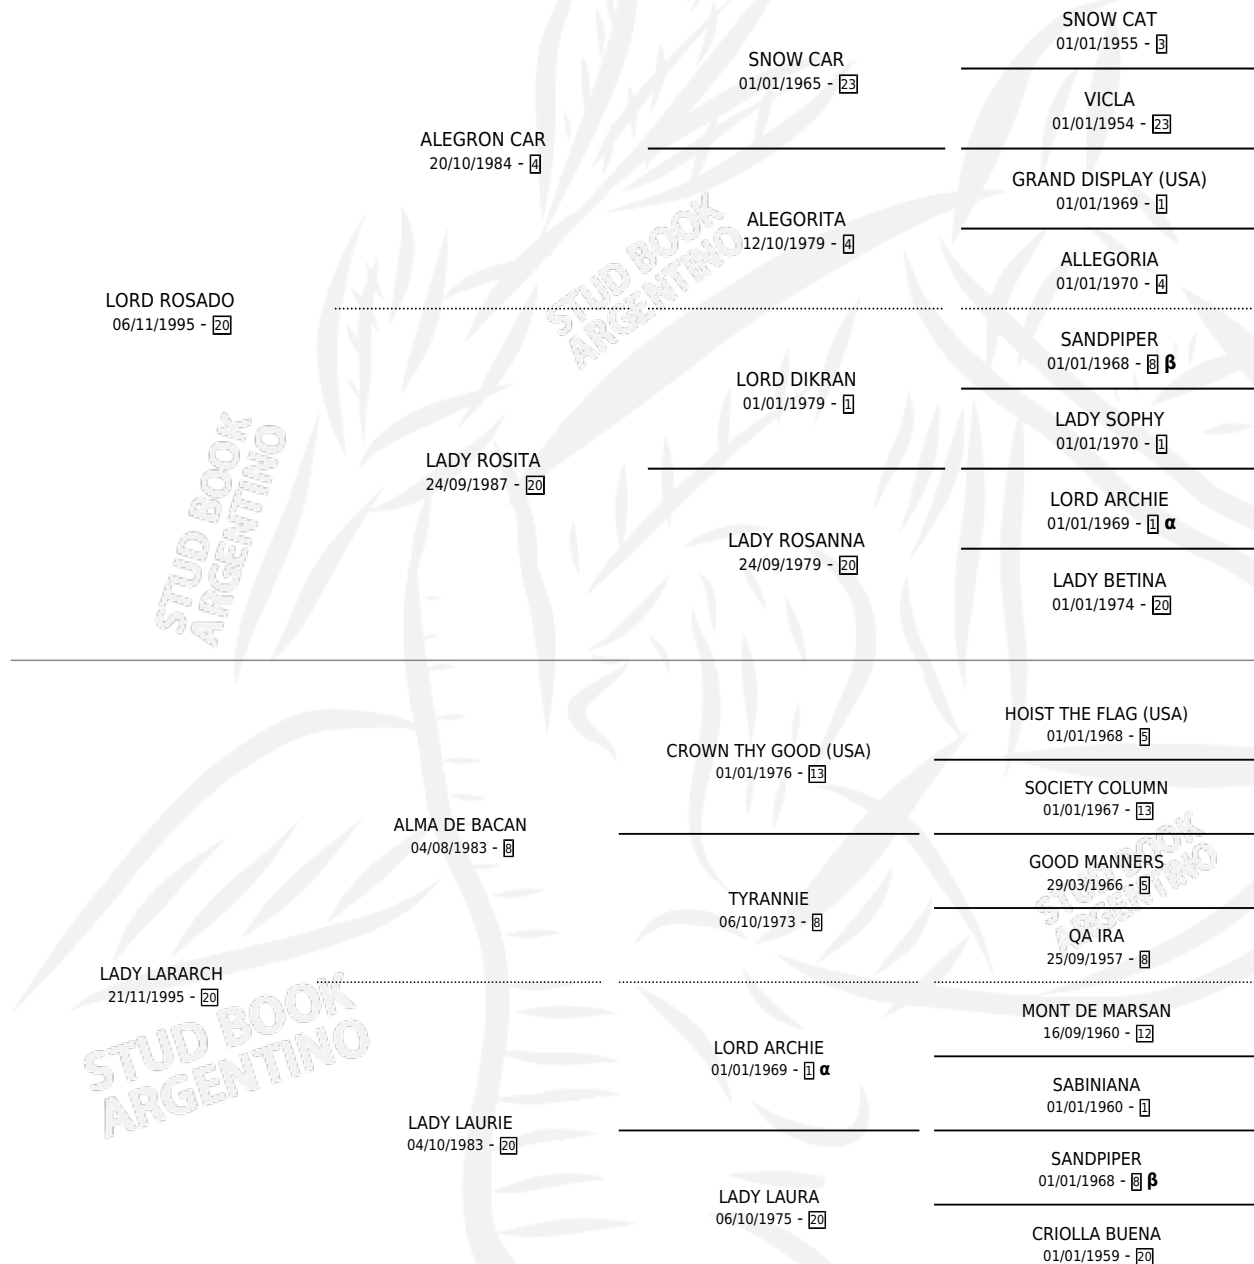

LADY LARALA

por LORD ROSADO y LADY LARARCH por ALMA DE BACAN

Argentina · Hembra · Tordillo · SP · 12/10/2002
Familia 20 · Volumen 38

ESTADO

TIPIFICACIÓN SANGUÍNEA	✓
TIPIFICACIÓN POR ADN	X
PASAPORTE	X
IDENTIFICACIÓN POR MICROCHIP	X
REPRODUCTOR	X

Lugar de nacimiento: La Fortuna
Criador: Sin dato

PEDIGREE

INBREEDING : α, β

LADY LARALA

Datos oficiales del Stud Book Argentino

Documento generado el 07/05/2026

studbook.org.ar