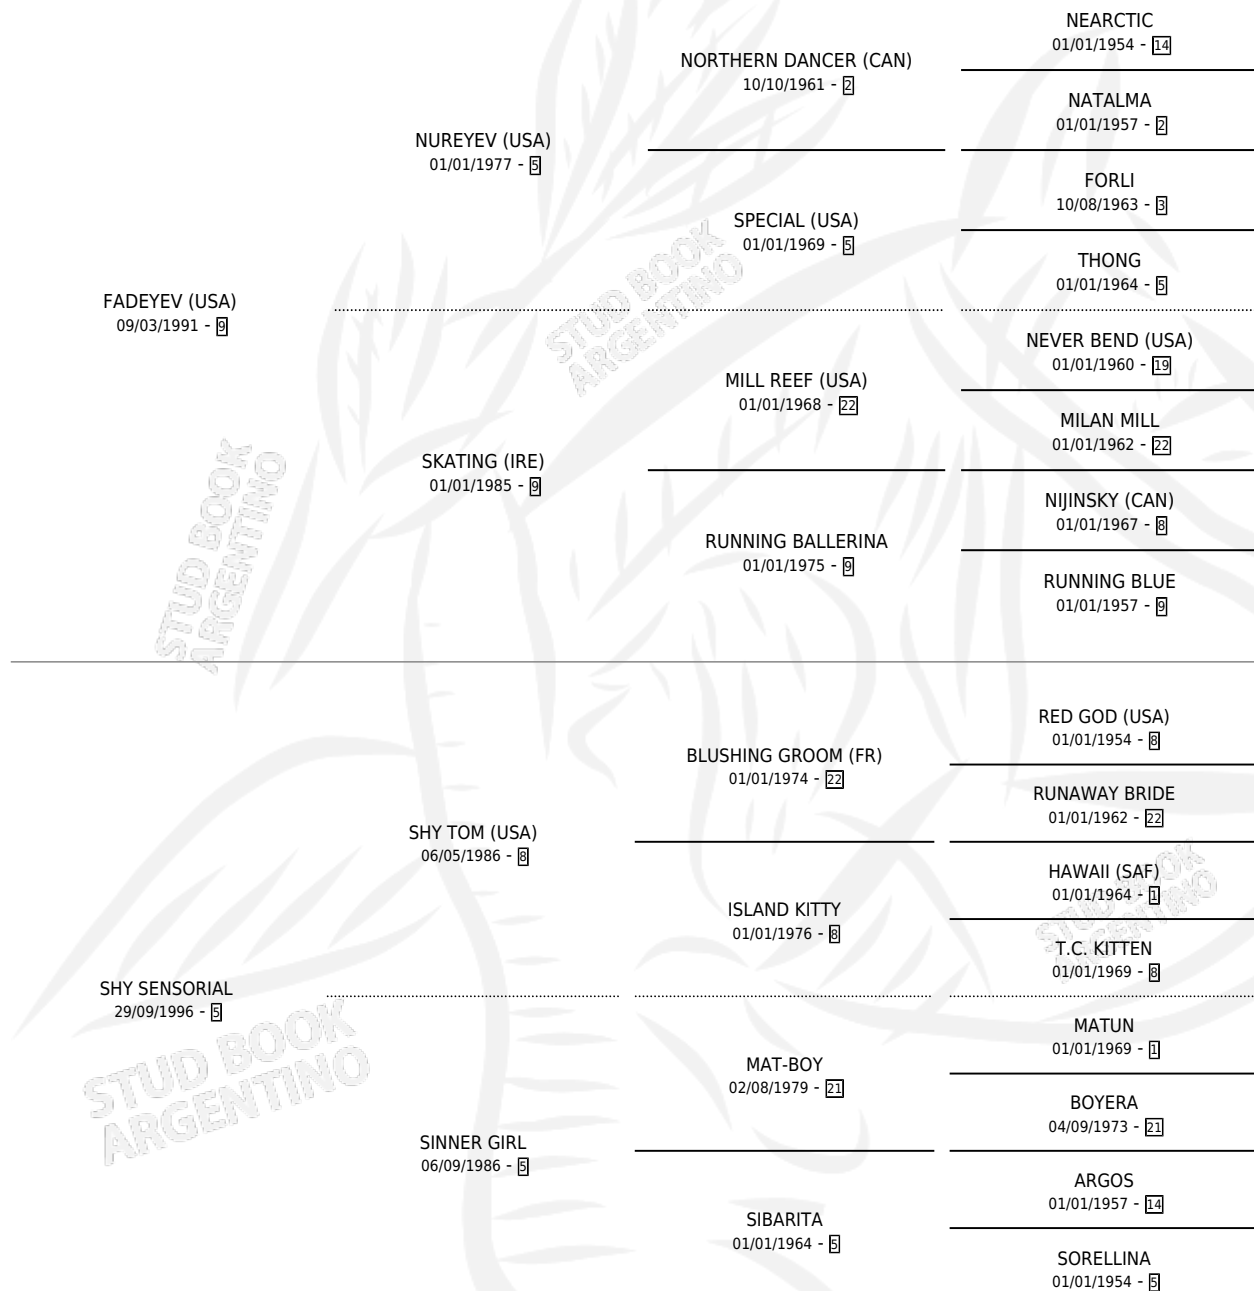

EL SINCHI

por **FADEYEV (USA)** y **SHY SENSORIAL** por **SHY TOM (USA)**

Argentina · Macho · Alazan Tostado · SP · 22/10/2002
Familia 5-g · Volumen 38

ESTADO

TIPIFICACIÓN SANGUÍNEA	✓
TIPIFICACIÓN POR ADN	X
PASAPORTE	X
IDENTIFICACIÓN POR MICROCHIP	X
REPRODUCTOR	X

Lugar de nacimiento: Rancho Lujan
Criador: Avilez Salas Oswaldo Antonio

PEDIGREE

CAMPAÑA

Solo carreras oficiales de Argentina

POR EDAD

EDAD	CC	1°	2°	3°	4°	5°	NP	CLC	CLG	CLCG1	CLGG1	IMPORTE	GANANCIA / CC
3 AÑOS	15	1	3	2	2	4	3	0	0	0	0	\$30,670	\$2,045
4 AÑOS	6	1	0	0	0	0	5	0	0	0	0	\$15,000	\$2,500
5 AÑOS	10	0	0	0	1	0	9	0	0	0	0	\$1,700	\$170
6 AÑOS	9	0	2	3	2	1	1	0	0	0	0	\$19,000	\$2,111
7 AÑOS	3	0	0	0	0	0	3	0	0	0	0	\$0	\$0
8 AÑOS	1	0	0	0	0	0	1	0	0	0	0	\$0	\$0
TOTALES	44	2	5	5	5	5	22	0	0	0	0	\$66,370	\$1,508
%		4.5%	11.4%	11.4%	11.4%	11.4%	50.0%	0.0%	0.0%	0.0%	0.0%		

Ganador de 2 carreras en Palermo - \$66,370, a los 3 y 4 años.

POR DISTANCIA

HIPODROMO	CC	1°	2°	3°	4°	5°	NP	CLC	CLG	CLCG1	CLGG1	IMPORTE
PALERMO	34	2	4	5	4	3	16	0	0	0	0	\$59,550
1000 MTS	33	2	4	5	4	2	16	0	0	0	0	\$58,800
1200 MTS	1	0	0	0	0	1	0	0	0	0	0	\$750
SAN ISIDRO	10	0	1	0	1	2	6	0	0	0	0	\$6,820
1100 MTS	1	0	1	0	0	0	0	0	0	0	0	\$4,200
1000 MTS	4	0	0	0	0	2	2	0	0	0	0	\$1,310
1200 MTS	2	0	0	0	1	0	1	0	0	0	0	\$1,310
1400 MTS	3	0	0	0	0	0	3	0	0	0	0	\$0