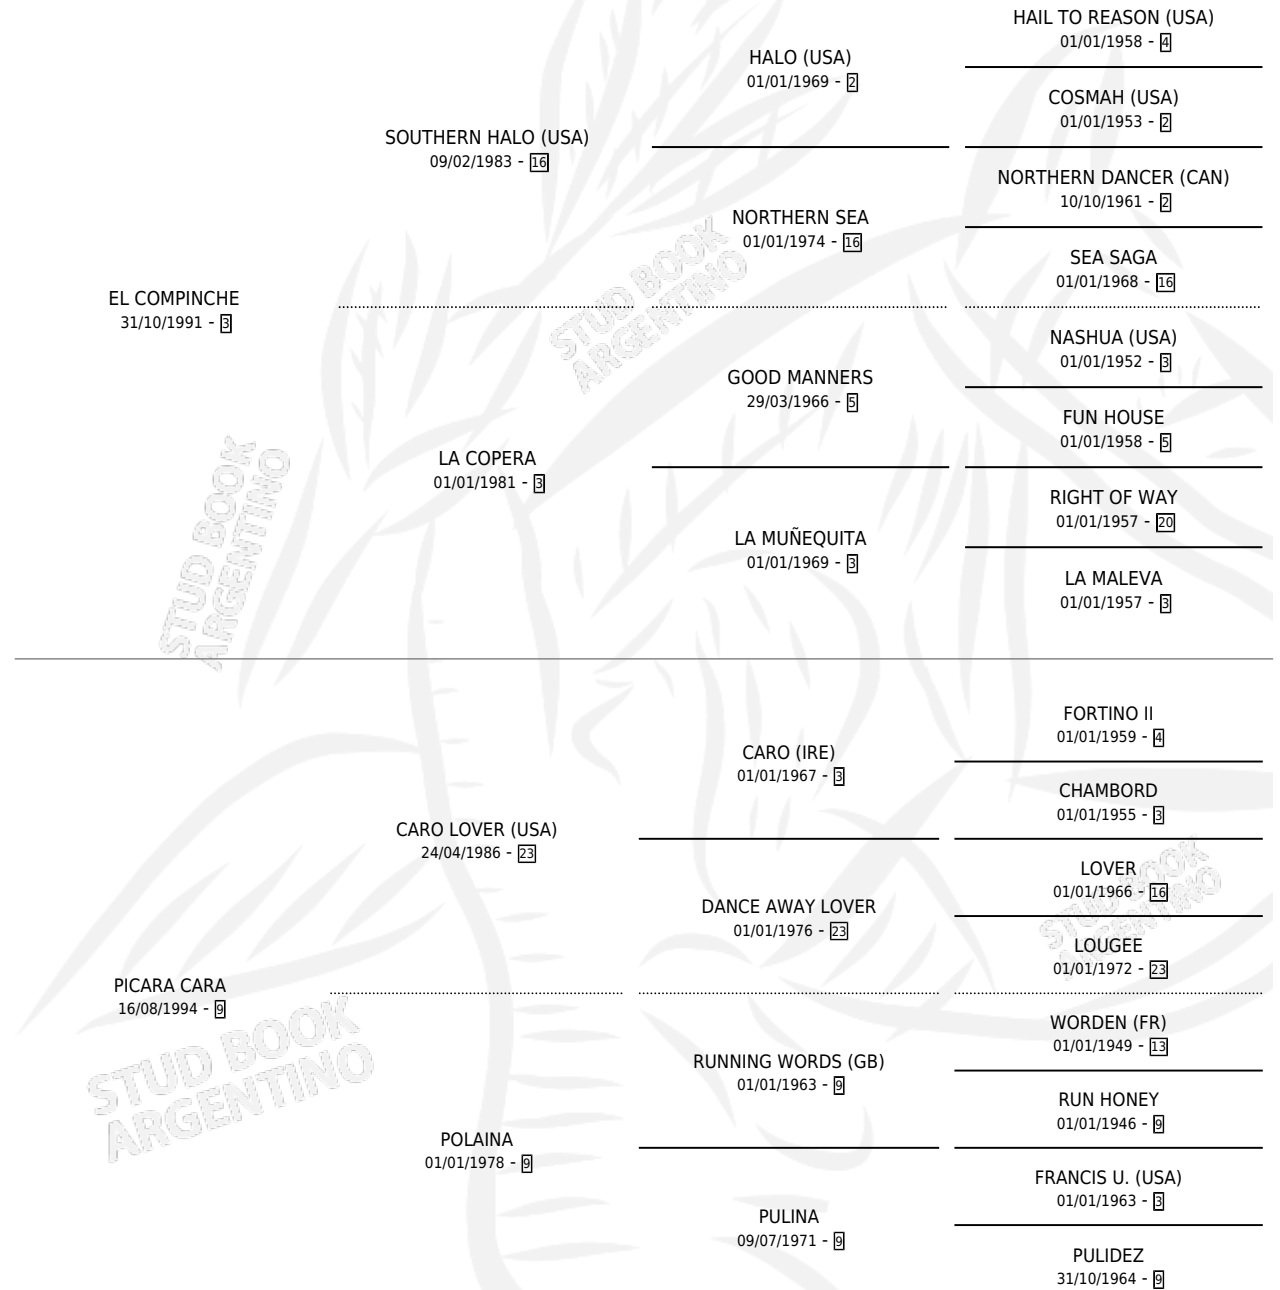

CLAPHAM

por **EL COMPINCHE** y **PICARA CARA** por **CARO LOVER**
(USA)

Argentina · Hembra · Alazan Tostado · SP · 06/10/2002
Familia 9-g · Volumen 38

ESTADO

TIPIFICACIÓN SANGUÍNEA	X
TIPIFICACIÓN POR ADN	X
PASAPORTE	X
IDENTIFICACIÓN POR MICROCHIP	X
REPRODUCTOR	X

Lugar de nacimiento: Meridiano Quinto

Criador: Bedoya Alejandro Enrique

PEDIGREE

CLAPHAM

Datos oficiales del Stud Book Argentino

Documento generado el 18/04/2026

studbook.org.ar