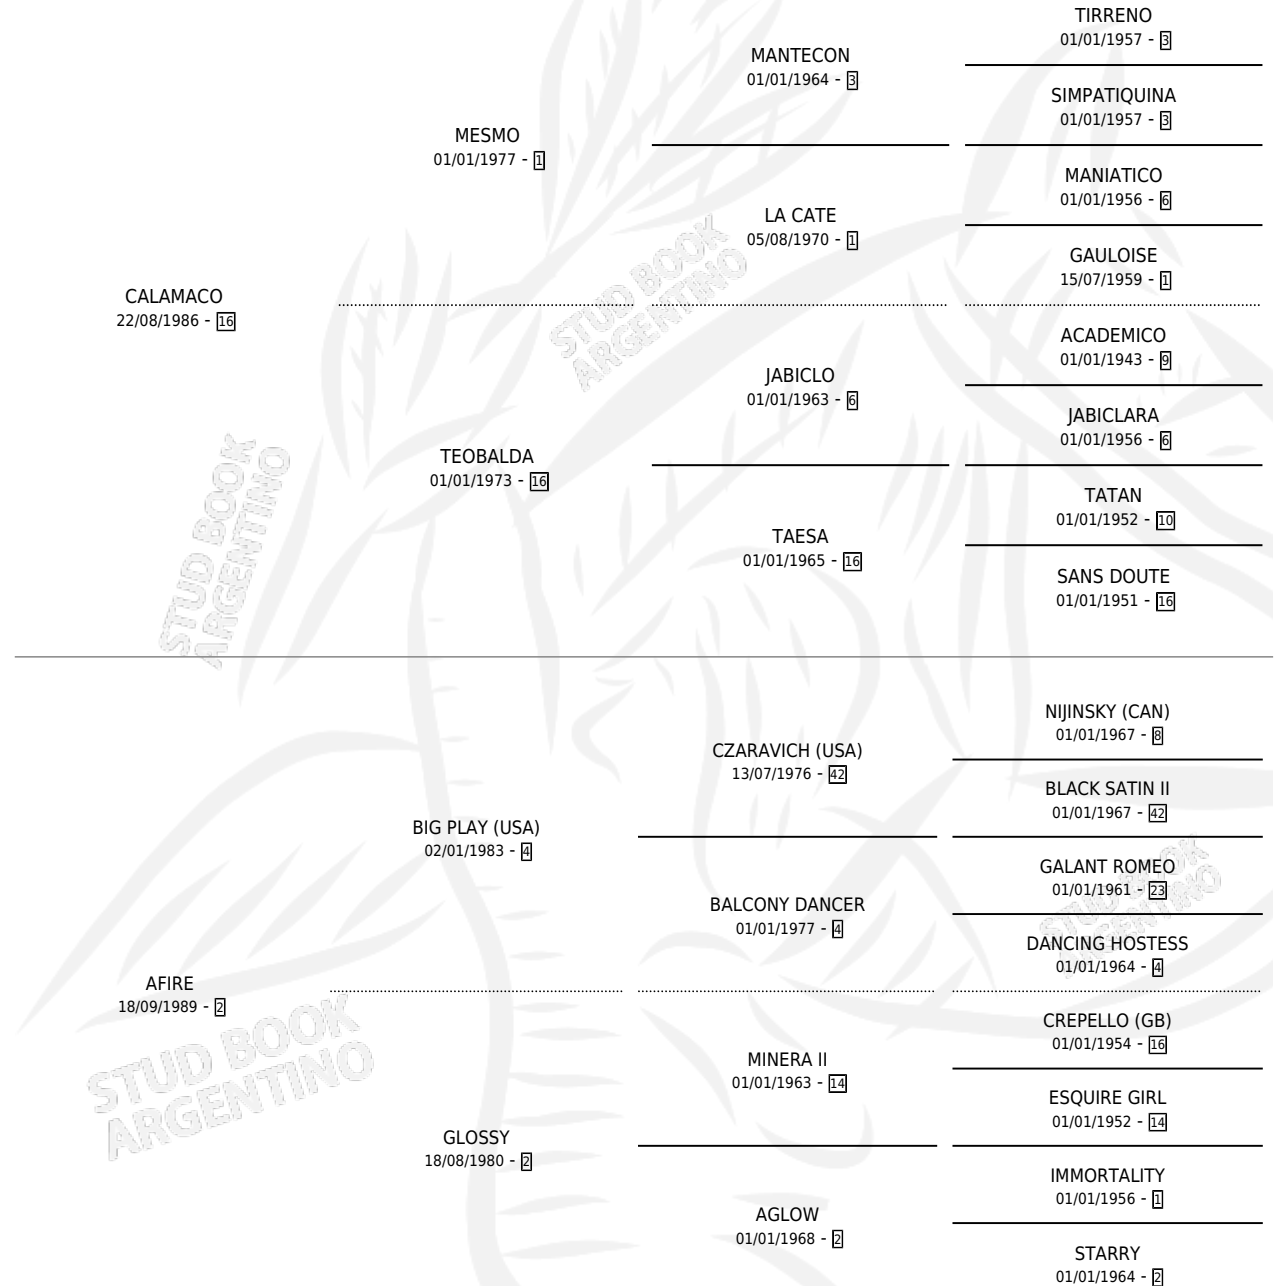

TALIBANA

por CALAMACO y AFIRE por BIG PLAY (USA)

Argentina · Hembra · Zaino · SP · 02/11/2002
Familia 2-f · Volumen 38

ESTADO

TIPIFICACIÓN SANGUÍNEA	✓
TIPIFICACIÓN POR ADN	X
PASAPORTE	X
IDENTIFICACIÓN POR MICROCHIP	X
REPRODUCTOR	X

Lugar de nacimiento: Meridiano Quinto

Criador: Sin dato

PEDIGREE

CAMPAÑA

Solo carreras oficiales de Argentina

POR EDAD

EDAD	CC	1°	2°	3°	4°	5°	NP	CLC	CLG	CLCG1	CLGG1	IMPORTE	GANANCIA / CC
3 AÑOS	1	0	0	1	0	0	0	0	0	0	0	\$1,760	\$1,760
4 AÑOS	1	0	1	0	0	0	0	0	0	0	0	\$2,550	\$2,550
TOTALES	2	0	1	1	0	0	0	0	0	0	0	\$4,310	\$2,155
%		0.0%	50.0%	50.0%	0.0%	0.0%	0.0%	0.0%	0.0%	0.0%	0.0%		