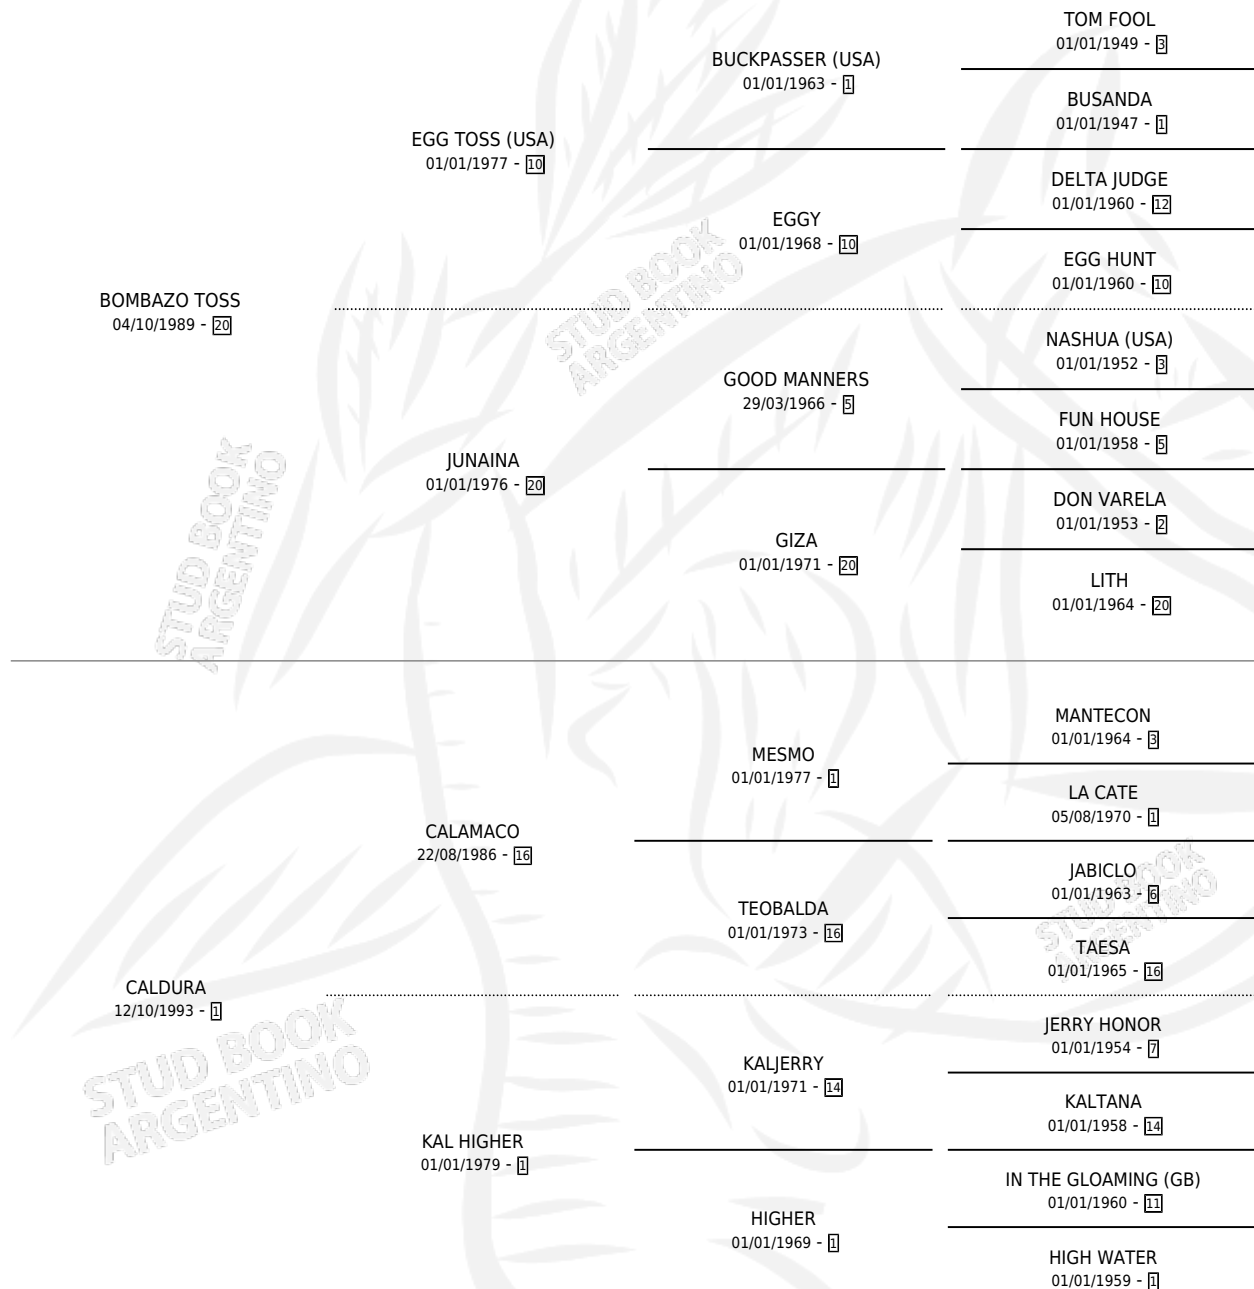

CALDURA TOSS

por **BOMBAZO TOSS** y **CALDURA** por **CALAMACO**

Argentina · Hembra · Alazan · SP · 30/10/2002
Familia 1-t · Volumen 38

ESTADO

TIPIFICACIÓN SANGUÍNEA	✓
TIPIFICACIÓN POR ADN	✓
PASAPORTE	X
IDENTIFICACIÓN POR MICROCHIP	X
REPRODUCTOR	✓

Lugar de nacimiento: Hba Haras Buenos Aires N
Criador: Sin dato

~

HIJOS

	MACHOS	HEMBRAS
3 NACIERON	2	1
2 CORRIERON	2	0
1 GANARON	1	0
0 GANADORES CL	0 GANADORES GR	0 GANADORES G1

PEDIGREE

CAMPAÑA

Solo carreras oficiales de Argentina