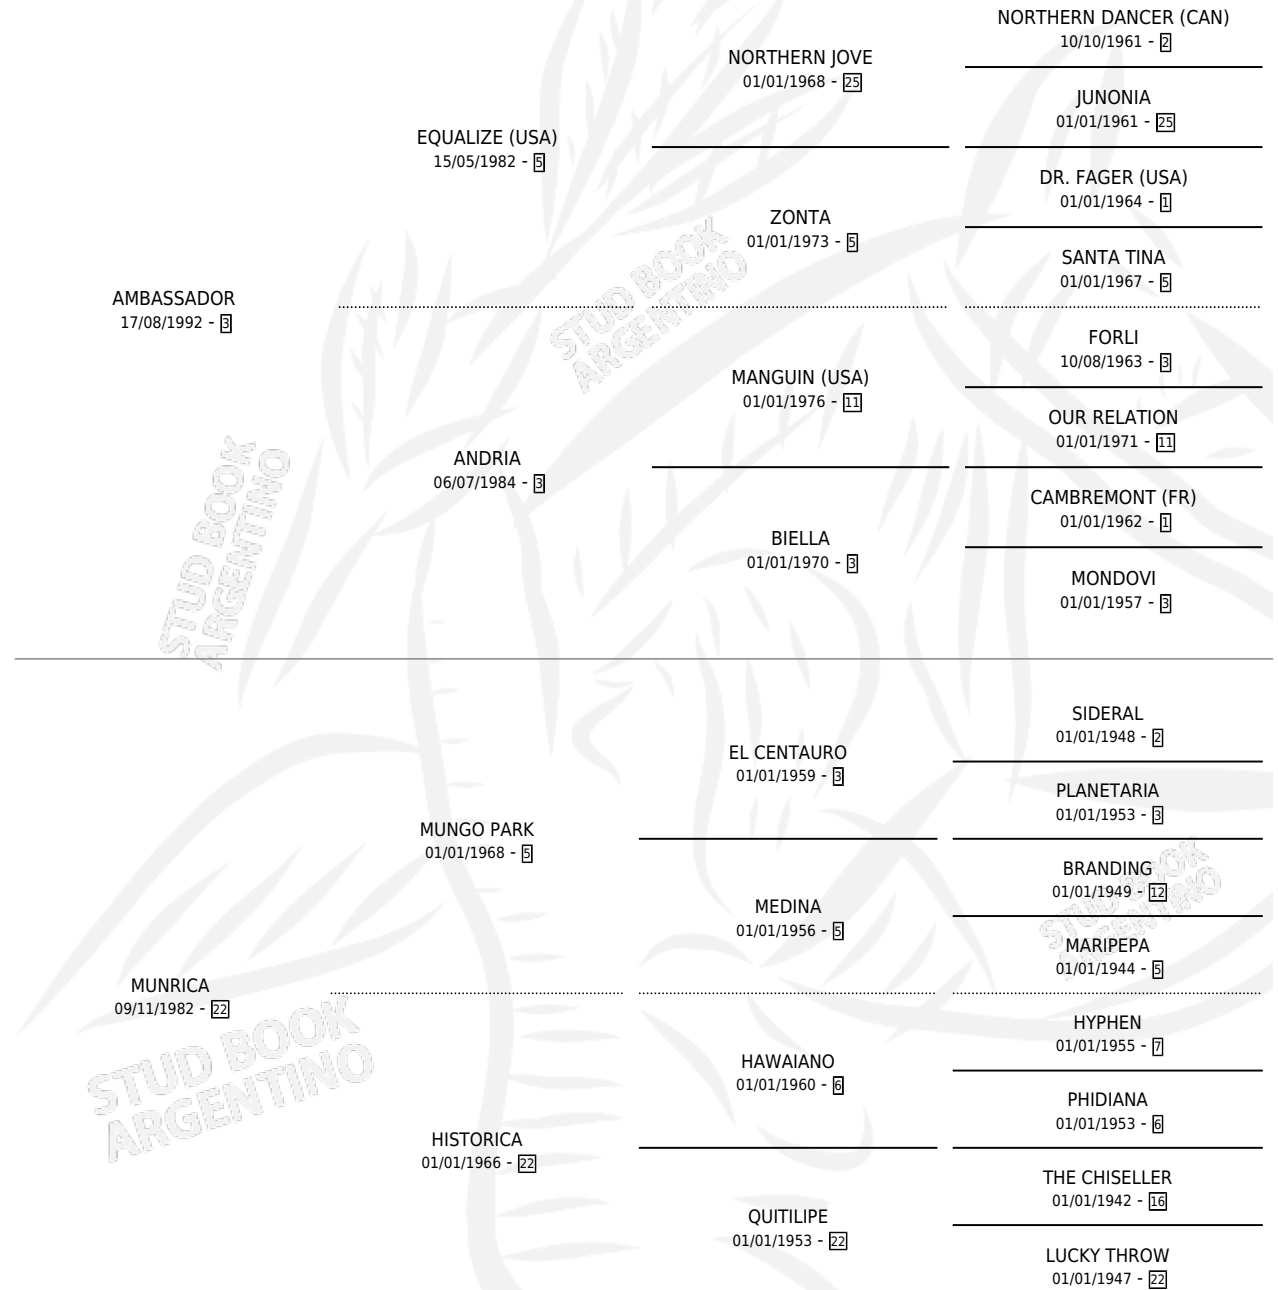

AMBOE

por **AMBASSADOR** y **MUNRICA** por **MUNGO PARK**

Argentina · Hembra · Tordillo · SP · 28/09/2002
Familia 22 · Volumen 38

ESTADO

TIPIFICACIÓN SANGUÍNEA	X
TIPIFICACIÓN POR ADN	X
PASAPORTE	X
IDENTIFICACIÓN POR MICROCHIP	X
REPRODUCTOR	X

Lugar de nacimiento: Don Piola

Criador: Don Piola

PEDIGREE

AMBOE

Datos oficiales del Stud Book Argentino

Documento generado el 04/05/2026

studbook.org.ar