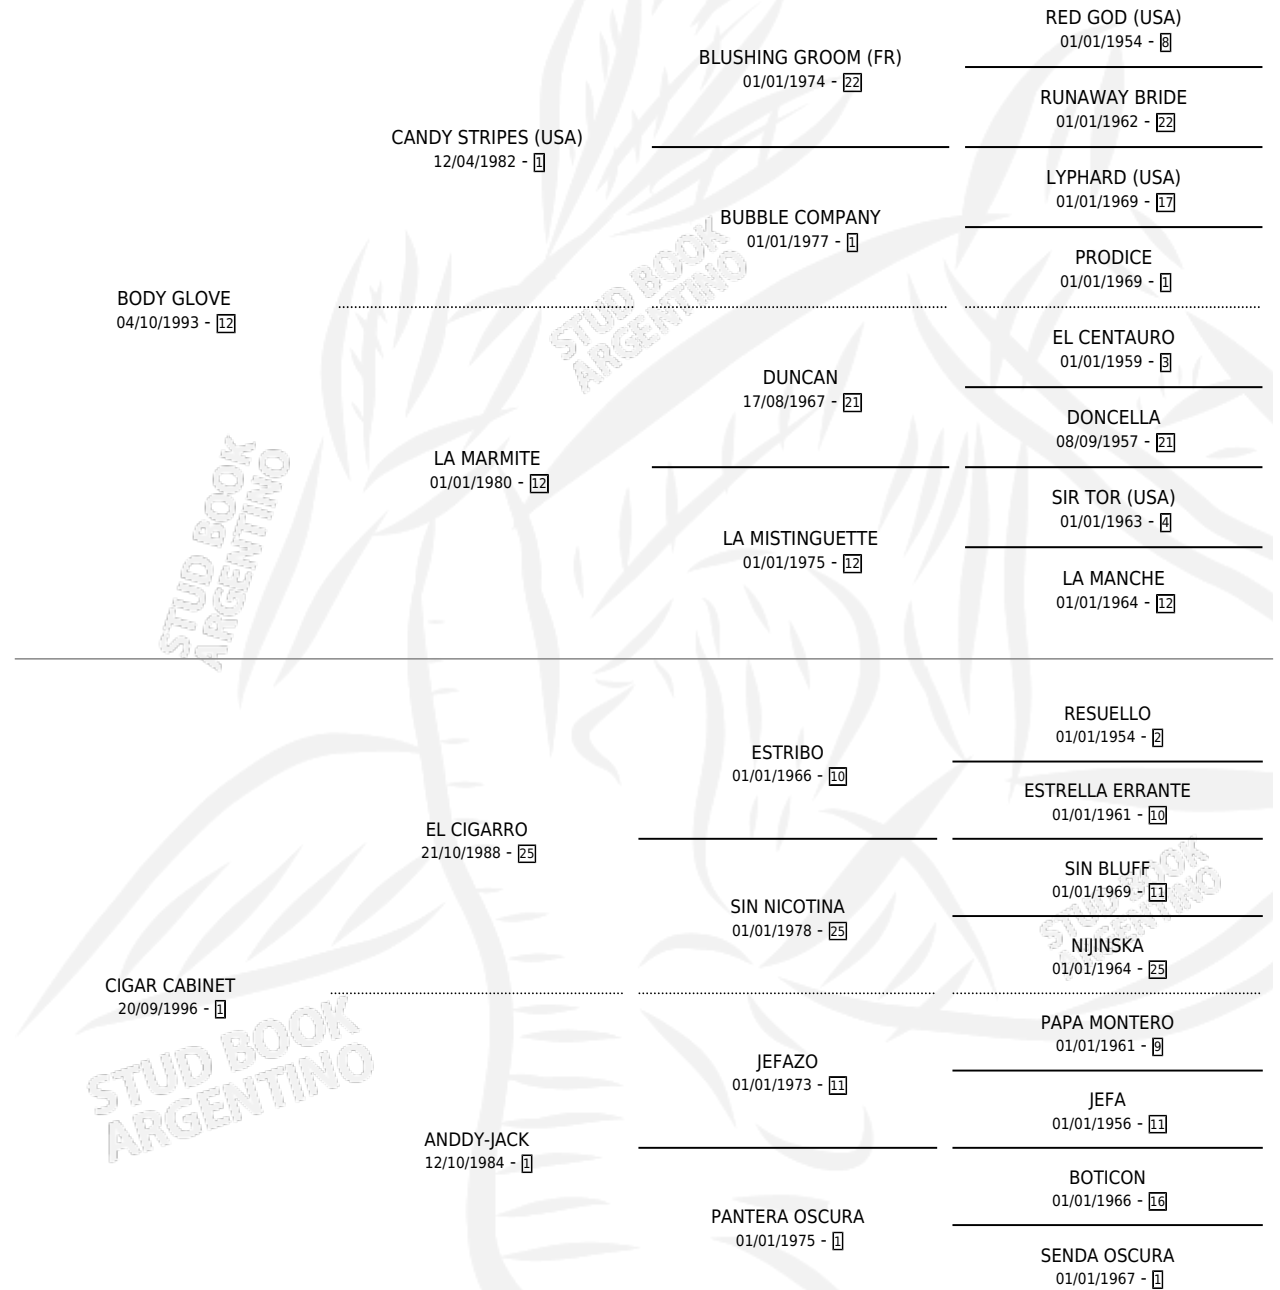

PATRIOTA SOY

por **BODY GLOVE** y **CIGAR CABINET** por **EL CIGARRO**

Argentina · Macho · Tordillo · SP · 17/10/2002
Familia 1-o · Volumen 38

ESTADO

TIPIFICACIÓN SANGUÍNEA	✓
TIPIFICACIÓN POR ADN	X
PASAPORTE	X
IDENTIFICACIÓN POR MICROCHIP	X
REPRODUCTOR	X

Lugar de nacimiento: Campo particular

Criador: Del Piano Jorge Rodolfo

PEDIGREE

CAMPAÑA

Solo carreras oficiales de Argentina

POR EDAD

EDAD	CC	1°	2°	3°	4°	5°	NP	CLC	CLG	CLCG1	CLGG1	IMPORTE	GANANCIA / CC
4 AÑOS	5	0	0	0	0	1	4	0	0	0	0	\$625	\$125
5 AÑOS	8	2	0	0	0	0	6	0	0	0	0	\$23,000	\$2,875
TOTALES	13	2	0	0	0	1	10	0	0	0	0	\$23,625	\$1,817
%		15.4%	0.0%	0.0%	0.0%	7.7%	76.9%	0.0%	0.0%	0.0%	0.0%		