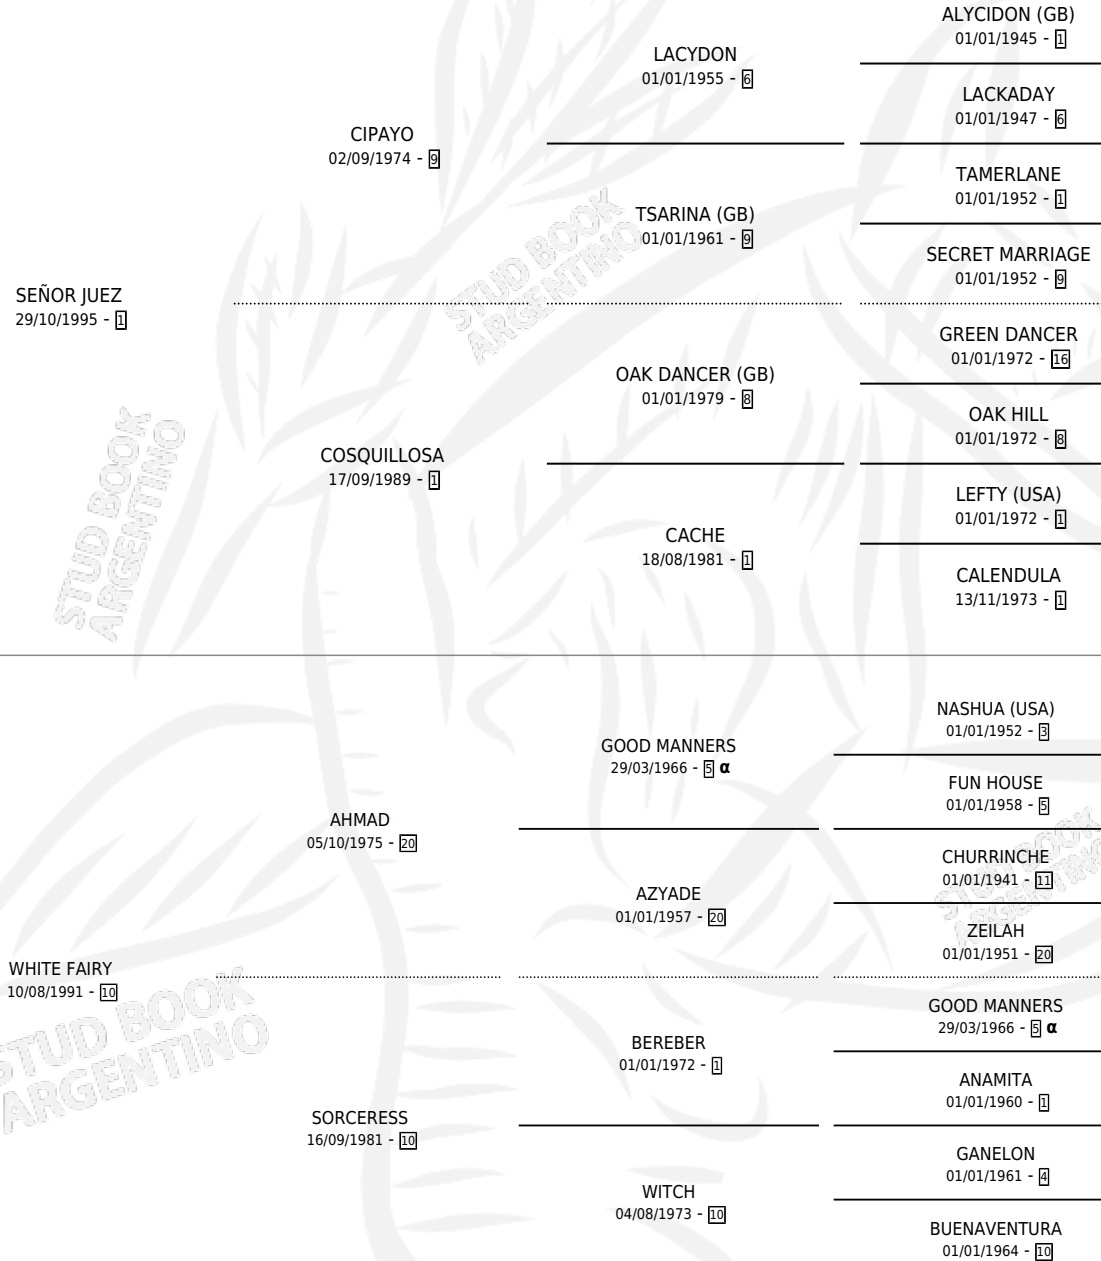

JUEZA BLANCA

por SEÑOR JUEZ y WHITE FAIRY por AHMAD

PEDIGREE

Argentina · Hembra · Zaino · SP · 16/10/2002
Familia 10-d · Volumen 38

ESTADO

TIPIFICACIÓN SANGUÍNEA	✓
TIPIFICACIÓN POR ADN	✓
PASAPORTE	X
IDENTIFICACIÓN POR MICROCHIP	X
REPRODUCTOR	✓

Lugar de nacimiento: Panamericano

Criador: Sin dato

~

HIJOS

	MACHOS	HEMBRAS
7 NACIERON	5	2
3 CORRIERON	2	1
1 GANARON	1	0
0 GANADORES CL	0 GANADORES GR	0 GANADORES G1

INBREEDING : α