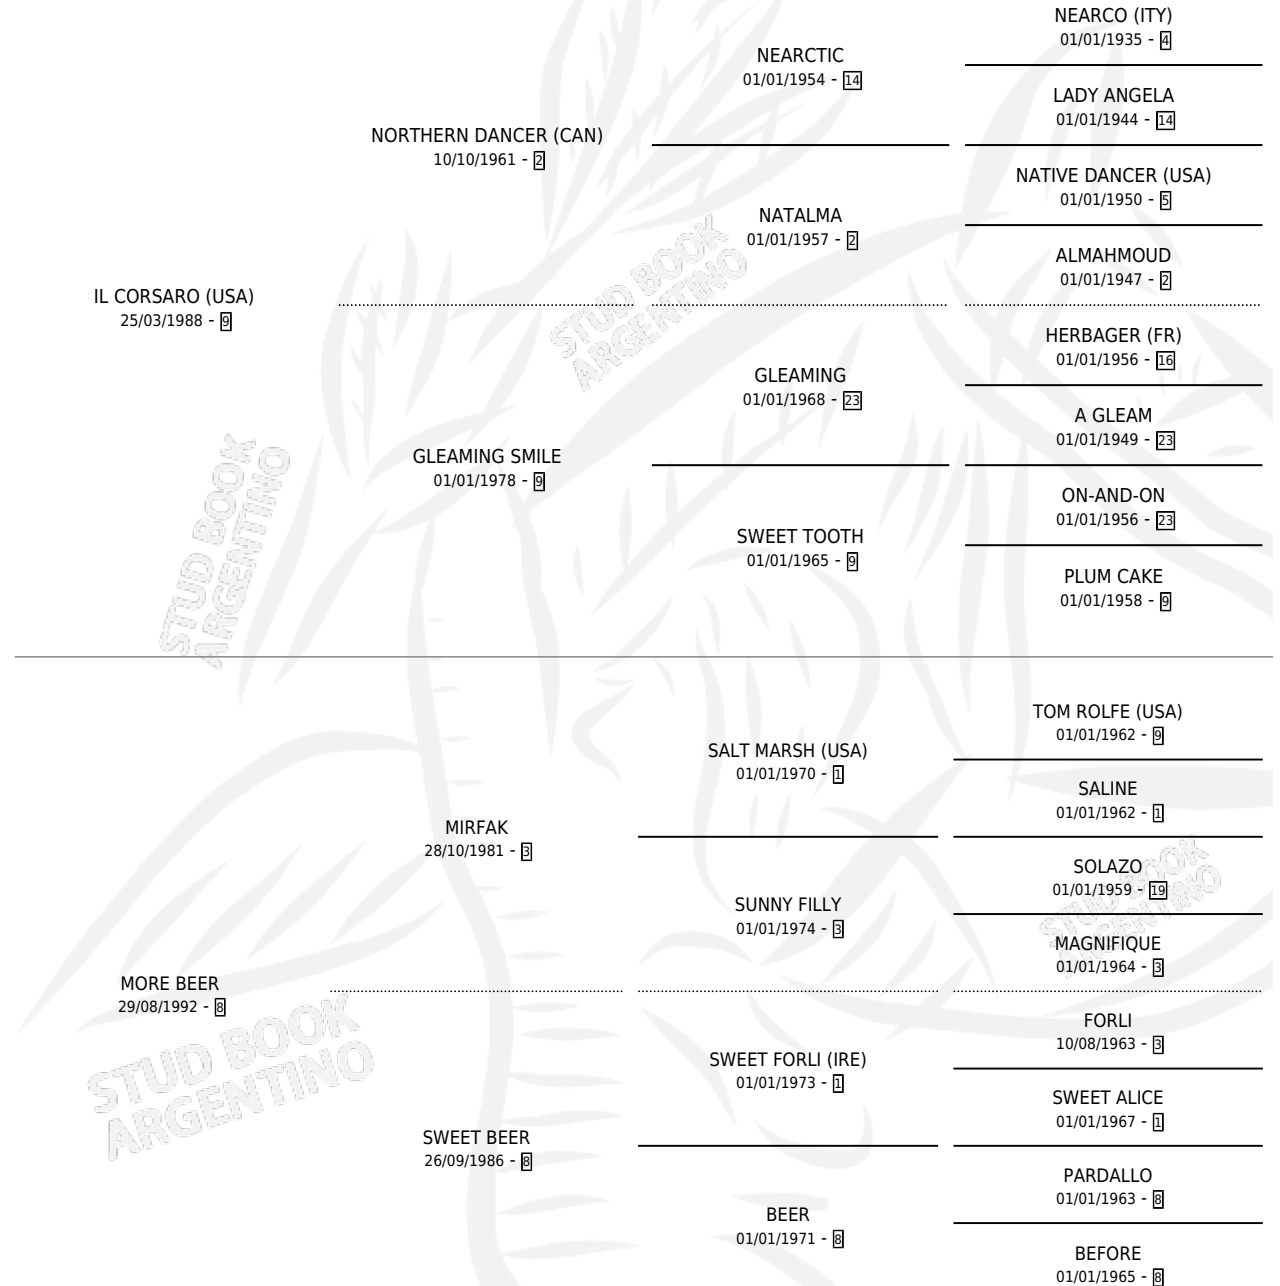

CORSARIA BEER

por **IL CORSARO (USA)** y **MORE BEER** por **MIRFAK**

Argentina · Hembra · Zaino · SP · 19/09/2002
Familia 8-c · Volumen 38

ESTADO

| | |
|------------------------------|---|
| TIPIFICACIÓN SANGUÍNEA | ✓ |
| TIPIFICACIÓN POR ADN | ✓ |
| PASAPORTE | X |
| IDENTIFICACIÓN POR MICROCHIP | X |
| REPRODUCTOR | ✓ |

Lugar de nacimiento: Sueño Azul

Criador: Sin dato

~

HIJOS

| | MACHOS | HEMBRAS |
|-----------------|--------|---------|
| 2 NACIERON | 1 | 1 |
| SIN ACTUACIONES | | |

PEDIGREE

S

mientos 2 / Efectividad 40.00%

| PADRILLO | PRODUCTO | CRIADOR | 1ER SERVICIO | ÚLTIMO SERVICIO |
|--|---------------------------------|--------------|--------------|-----------------|
| EL CARLO | Ø | | 14/11/2011 | 14/11/2011 |
| CORSARIA BEER THUNDER'S COMM (USA) | Ø | | 20/12/2010 | 22/12/2010 |
| Datos oficiales del Stud Book Argentino EL CARLO | LAGER BEER (H Z, 30/10/2010) | PLUMA DE ORO | 01/11/2009 | 03/11/2009 |
| EL CARLO | CARDIGAN BLEU (M Z, 06/09/2009) | PLUMA DE ORO | 21/09/2008 | 23/09/2008 |
| RIGHT MARSHAL | Ø | | 14/10/2006 | 16/10/2006 |