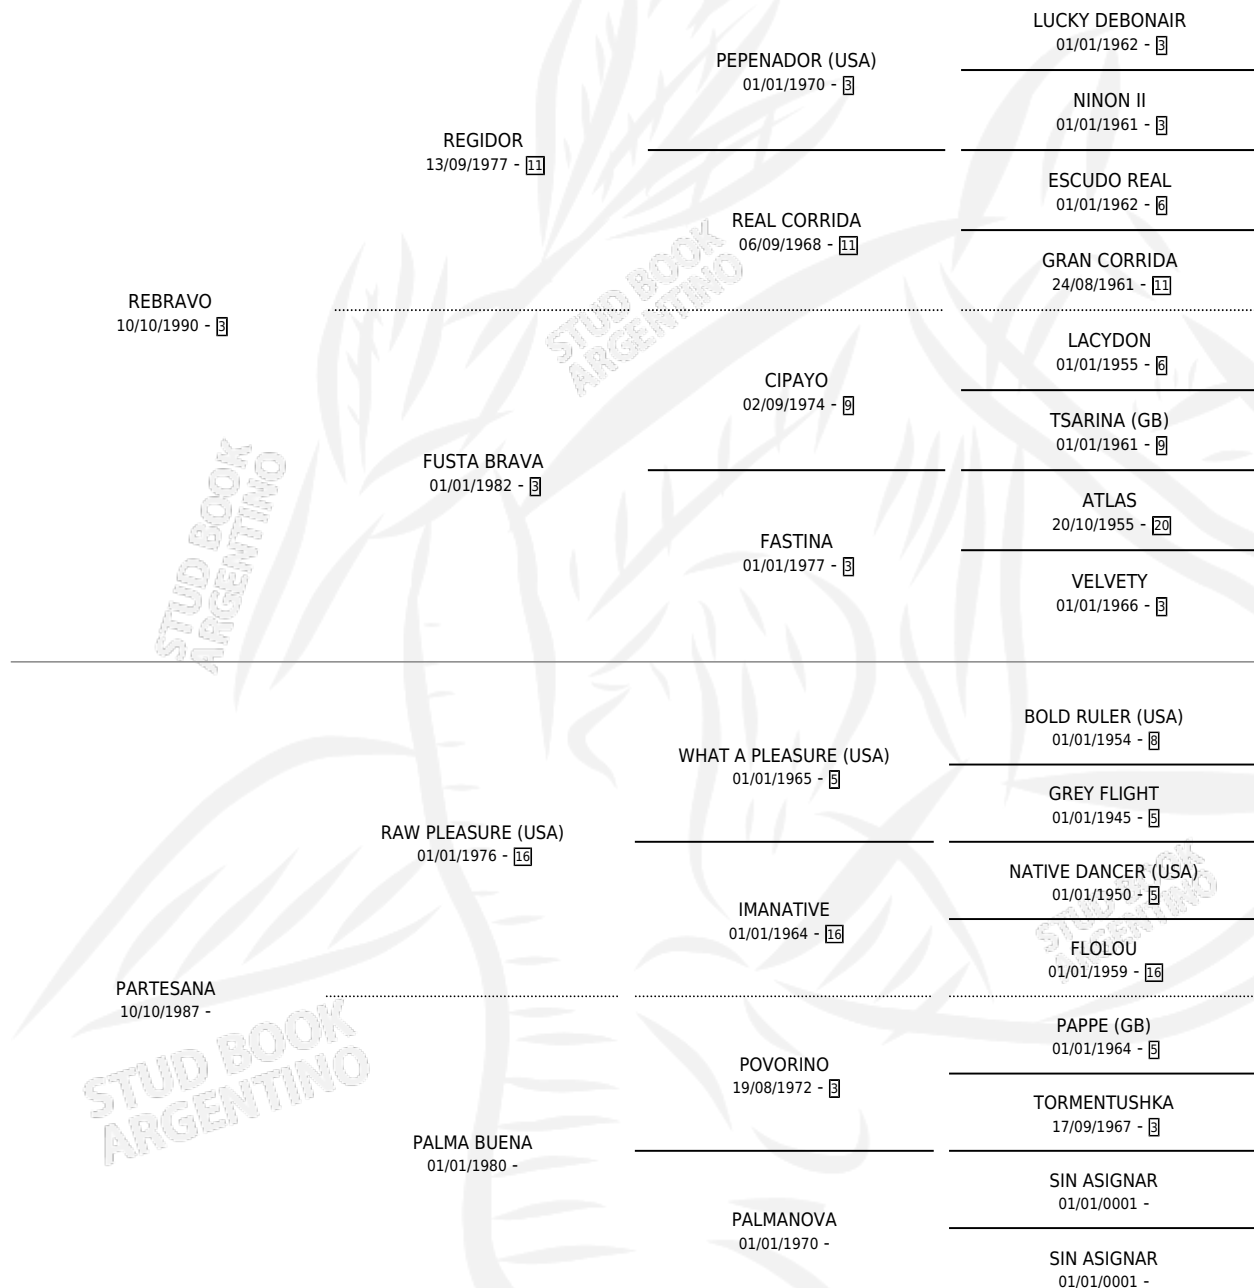

DON ANIBAL

por REBRAVO y PARTESANA por RAW PLEASURE (USA)

Argentina · Macho · Zaino · SP · 20/12/2002
Familia · Volumen 38

ESTADO

TIPIFICACIÓN SANGUÍNEA	X
TIPIFICACIÓN POR ADN	X
PASAPORTE	X
IDENTIFICACIÓN POR MICROCHIP	X
REPRODUCTOR	X

Lugar de nacimiento: Angelita

Criador: Sin dato

PEDIGREE

DON ANIBAL

Datos oficiales del Stud Book Argentino

Documento generado el 05/05/2026

studbook.org.ar