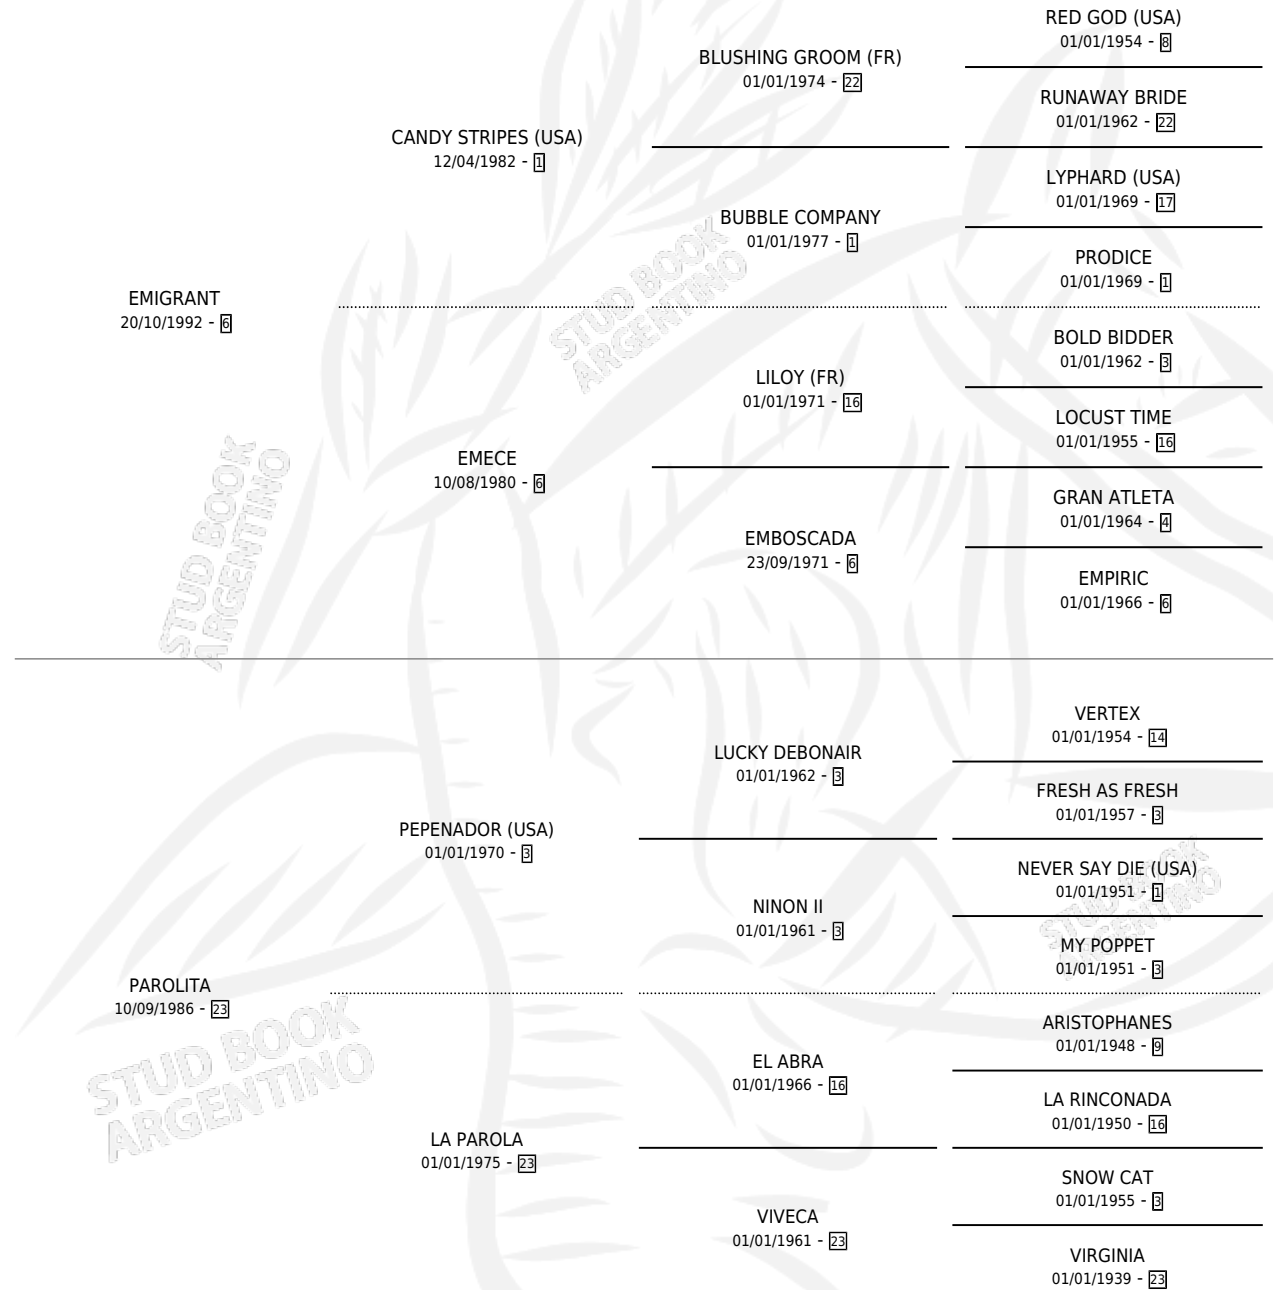

GRANT PARO

por EMIGRANT y PAROLITA por PEPENADOR (USA)

Argentina · Macho · Alazan · SP · 09/07/2002
Familia 23-a · Volumen 38

ESTADO

TIPIFICACIÓN SANGUÍNEA	✓
TIPIFICACIÓN POR ADN	X
PASAPORTE	X
IDENTIFICACIÓN POR MICROCHIP	X
REPRODUCTOR	X

Lugar de nacimiento: Horizonte

Criador: El Horizonte Sca

PEDIGREE

GRANT PARO

Datos oficiales del Stud Book Argentino

Documento generado el 04/05/2026

studbook.org.ar