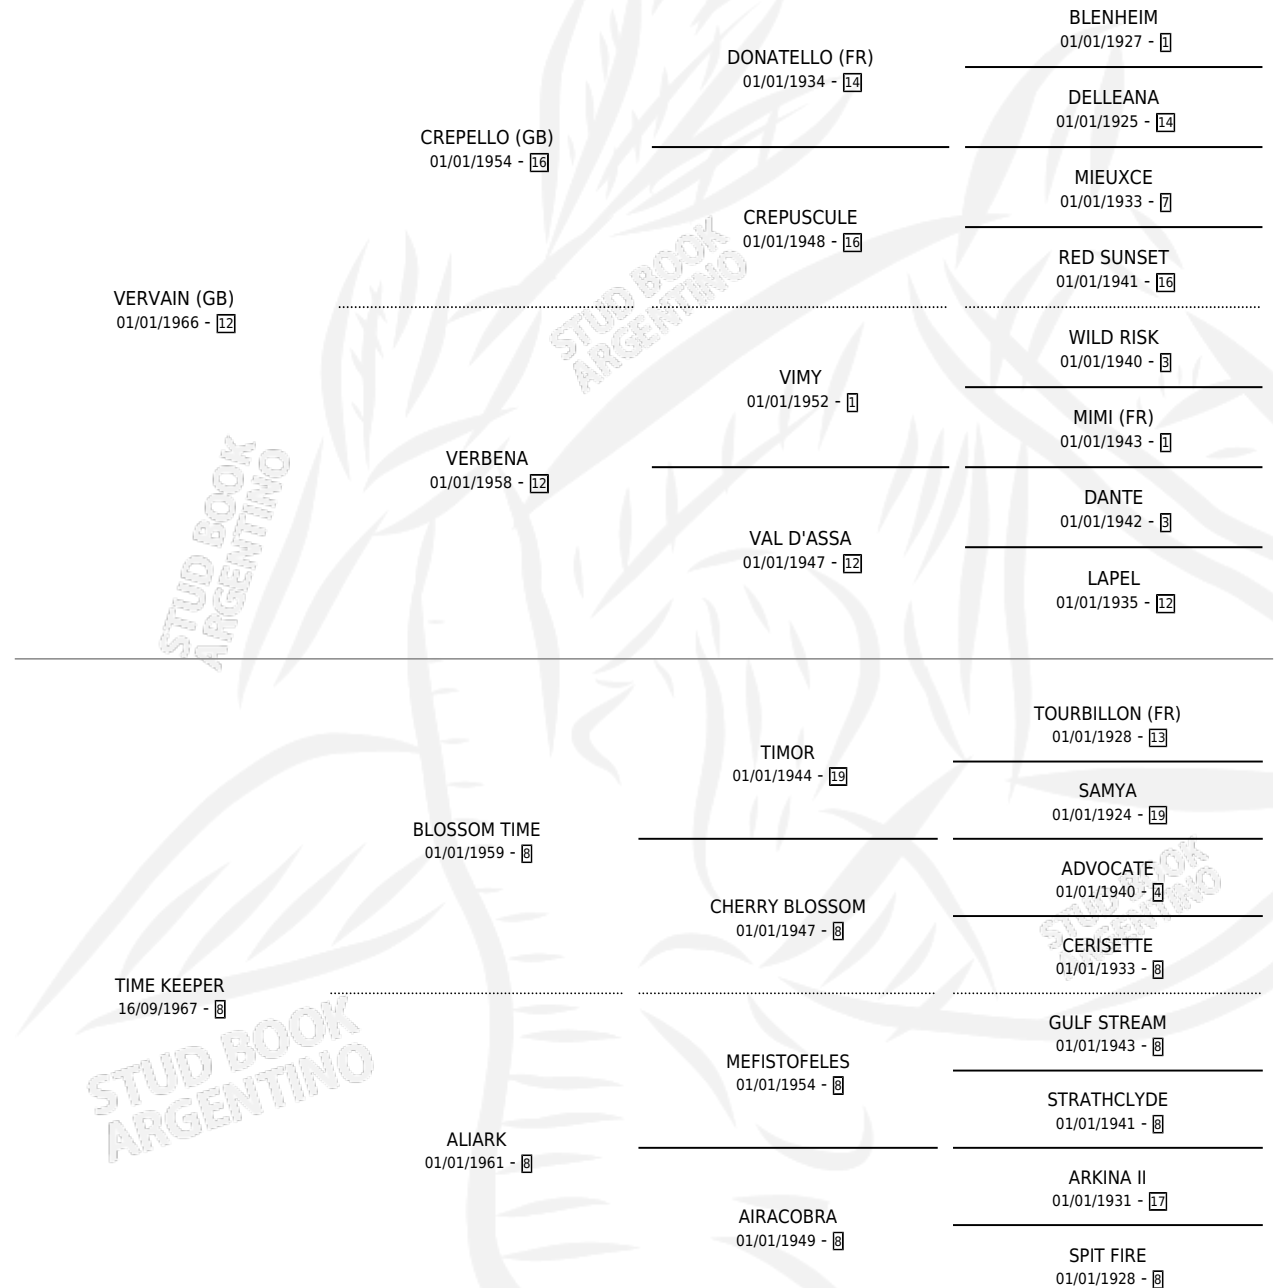

KYALAMI

por **VERVAIN (GB)** y **TIME KEEPER** por **BLOSSOM TIME**

Argentina · Hembra · Zaino Doradillo · SP · 15/09/1974
Familia 8-g · Volumen 28

ESTADO

TIPIFICACIÓN SANGUÍNEA	X
TIPIFICACIÓN POR ADN	X
PASAPORTE	X
IDENTIFICACIÓN POR MICROCHIP	X
REPRODUCTOR	✓

Lugar de nacimiento: Campo particular

Criador: Sin dato

~

HIJOS

	MACHOS	HEMBRAS
8 NACIERON	3	5
3 CORRIERON	2	1
1 GANARON	0	1
0 GANADORES CL	0 GANADORES GR	0 GANADORES G1

PEDIGREE

CAMPAÑA

Solo carreras oficiales de Argentina