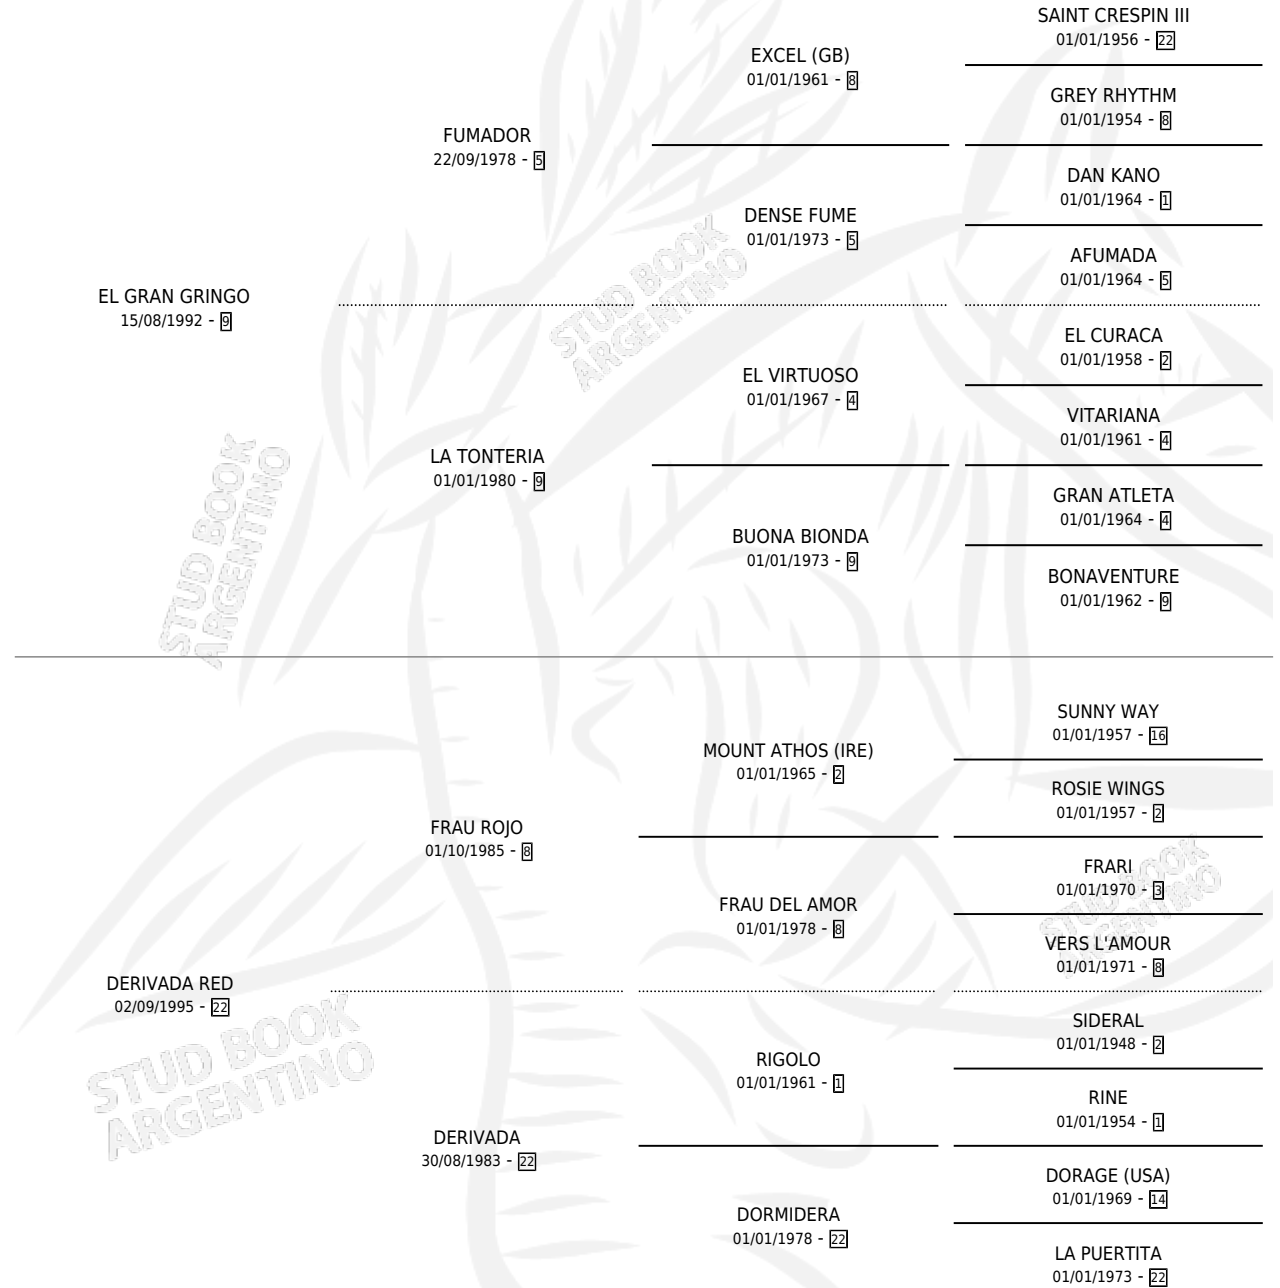

GRINGA DOCTORA

por **EL GRAN GRINGO** y **DERIVADA RED** por **FRAU ROJO**

Argentina · Hembra · Zaino · SP · 21/11/2001
Familia 22-a · Volumen 37

ESTADO

TIPIFICACIÓN SANGUÍNEA	✓
TIPIFICACIÓN POR ADN	✓
PASAPORTE	X
IDENTIFICACIÓN POR MICROCHIP	X
REPRODUCTOR	✓

Lugar de nacimiento: Mi Anheló

Criador: Anderson Carlos Ignacio

~

HIJOS

	MACHOS	HEMBRAS
2 NACIERON	1	1

SIN ACTUACIONES

PEDIGREE

CAMPAÑA