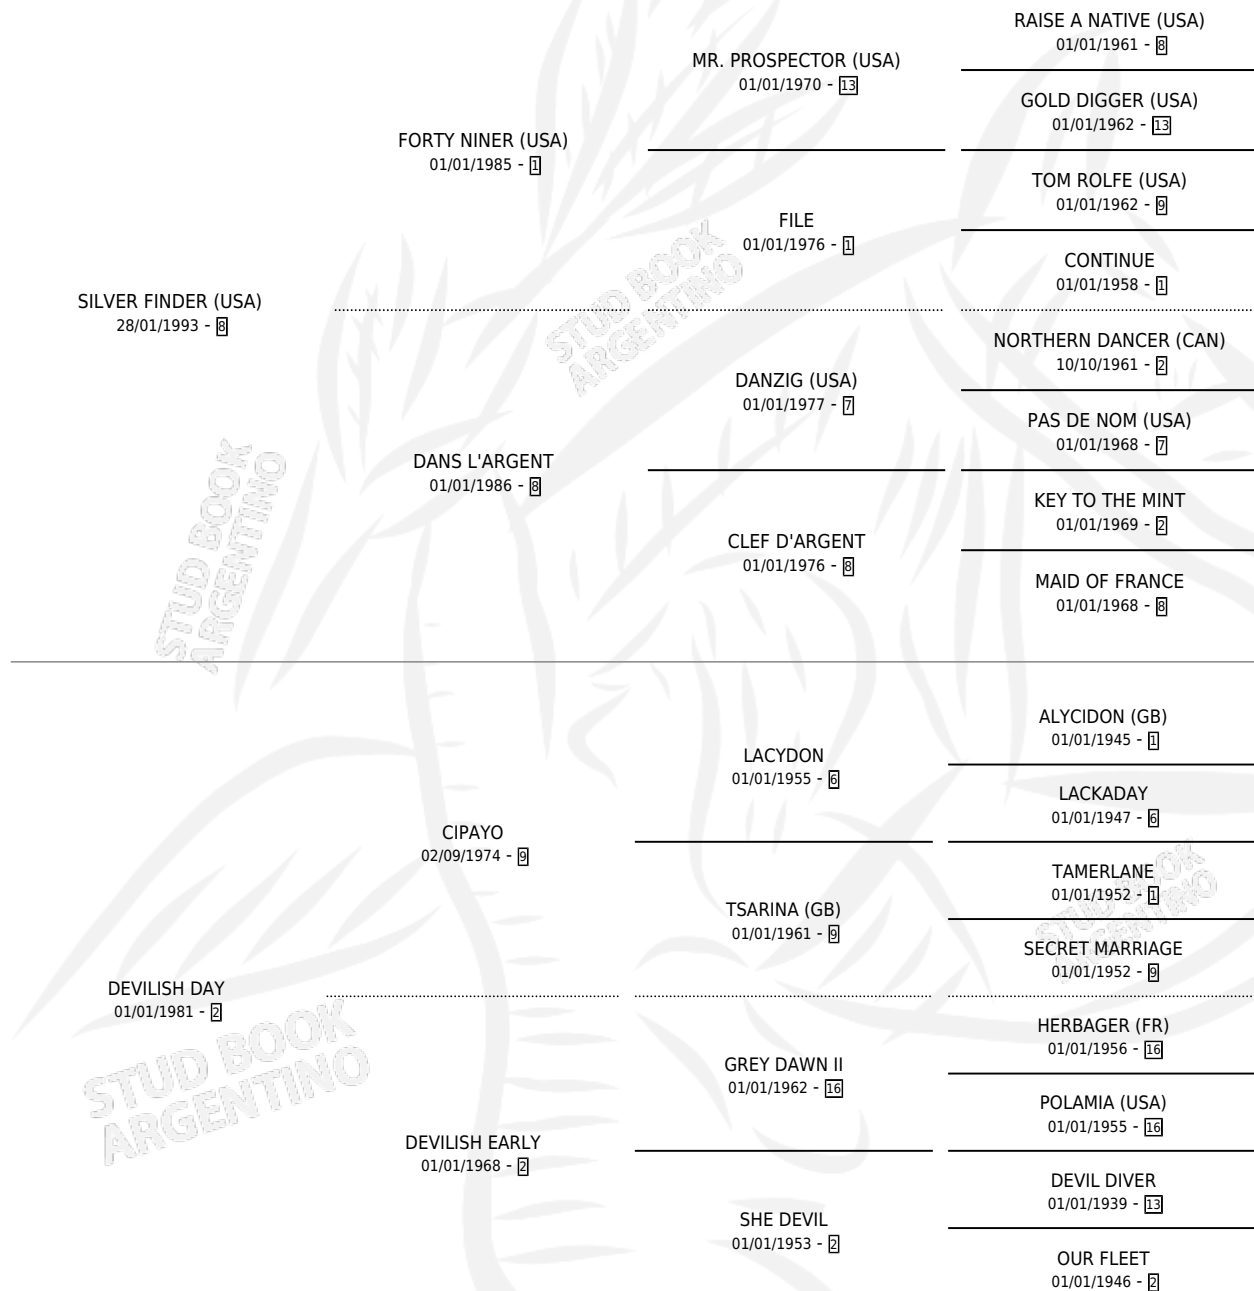

Lugar de nacimiento: Campo particular

Criador: Sin dato

~

HIJOS

	MACHOS	HEMBRAS
4 NACIERON	2	2
1 CORRIERON	0	1

SIN ACTUACIONES

PEDIGREE

CAMPAÑA

Solo carreras oficiales de Argentina

POR EDAD

EDAD	CC	1°	2°	3°	4°	5°	NP	CLC	CLG	CLCG1	CLGG1	IMPORTE	GANANCIA / CC
3 AÑOS	6	0	0	0	1	1	4	0	0	0	0	\$945	\$158
4 AÑOS	2	0	0	0	0	0	2	0	0	0	0	\$0	\$0
5 AÑOS	15	0	2	1	1	3	8	0	0	0	0	\$7,510	\$501
6 AÑOS	15	0	2	4	3	0	6	0	0	0	0	\$14,600	\$973
TOTALES	38	0	4	5	5	4	20	0	0	0	0	\$23,055	\$607
%		0.0%	10.5%	13.2%	13.2%	10.5%	52.6%	0.0%	0.0%	0.0%	0.0%		

Placés en Palermo y La Plata en 38 carreras disputadas.

POR DISTANCIA

HIPODROMO	CC	1°	2°	3°	4°	5°	NP	CLC	CLG	CLCG1	CLGG1	IMPORTE
PALERMO	27	0	4	4	4	2	13	0	0	0	0	\$20,150
1000 MTS	19	0	3	4	1	2	9	0	0	0	0	\$14,750
1200 MTS	7	0	1	0	3	0	3	0	0	0	0	\$5,400
1400 MTS	1	0	0	0	0	0	1	0	0	0	0	\$0
SAN ISIDRO	10	0	0	0	1	2	7	0	0	0	0	\$1,305
1000 MTS	7	0	0	0	1	2	4	0	0	0	0	\$1,305
1200 MTS	3	0	0	0	0	0	3	0	0	0	0	\$0
LA PLATA	1	0	0	1	0	0	0	0	0	0	0	\$1,600
1000 MTS	1	0	0	1	0	0	0	0	0	0	0	\$1,600