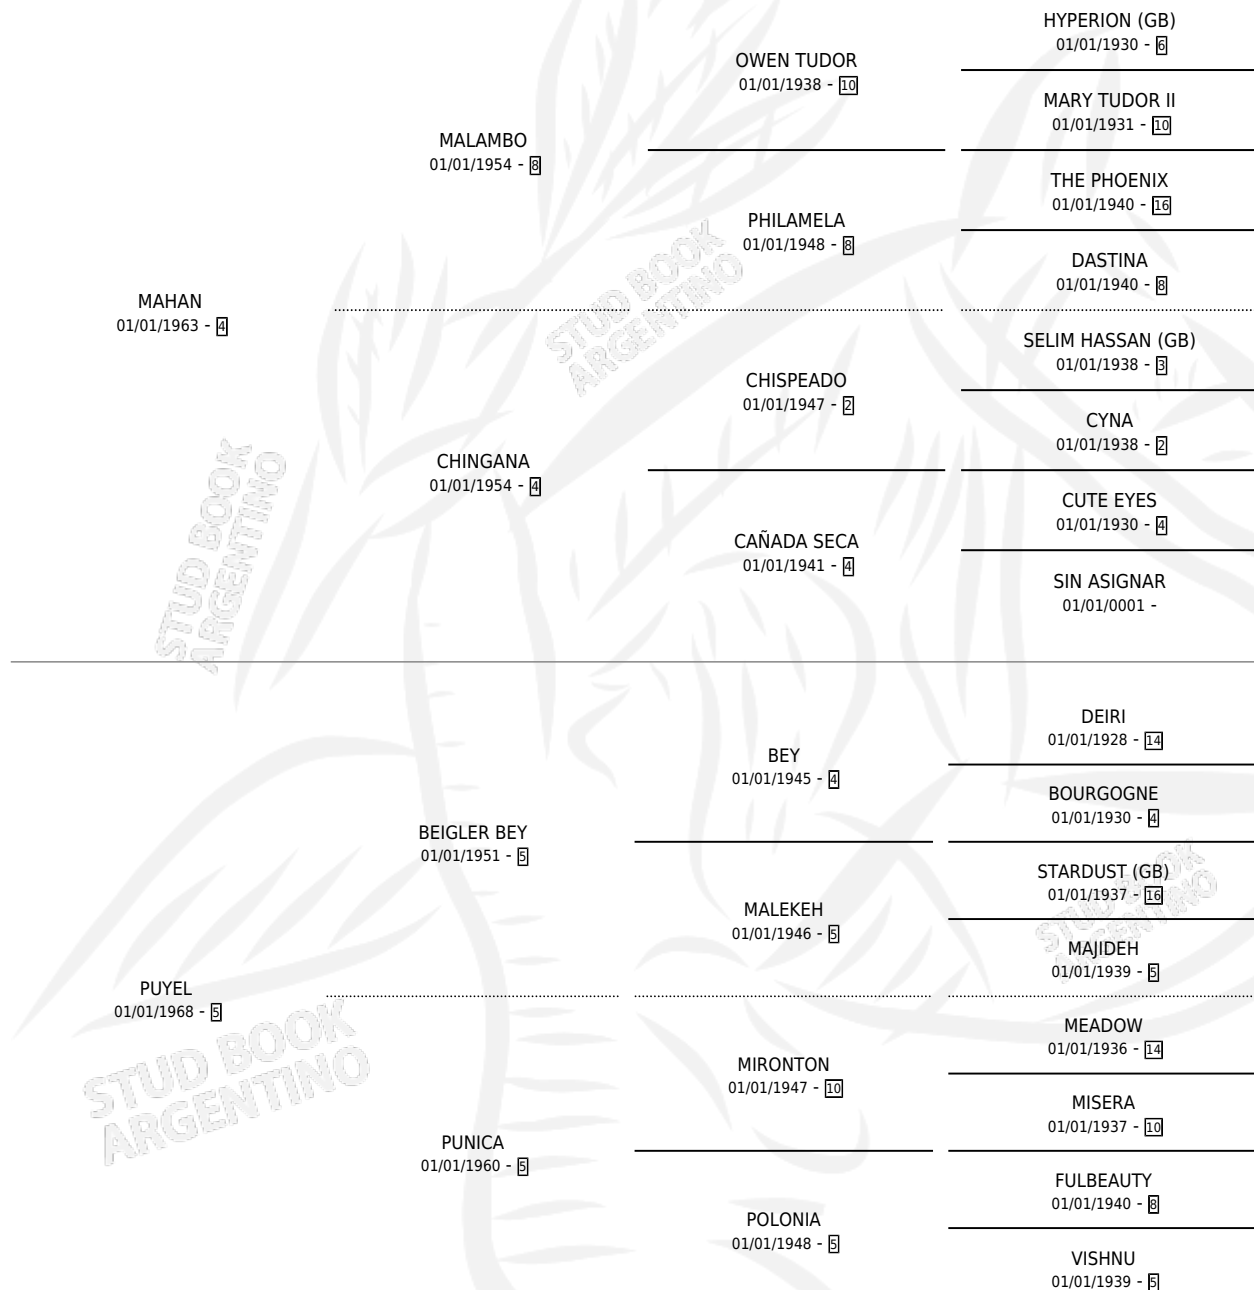

MAPUYE

por MAHAN y PUYEL por BEIGLER BEY

Argentina · Hembra · Zaino · SP · 01/01/1974
Familia 5-h · Volumen 28

ESTADO

| | |
|------------------------------|---|
| TIPIFICACIÓN SANGUÍNEA | X |
| TIPIFICACIÓN POR ADN | X |
| PASAPORTE | X |
| IDENTIFICACIÓN POR MICROCHIP | X |
| REPRODUCTOR | X |

Lugar de nacimiento: Campo particular

Criador: Sin dato

~

HIJOS

| | MACHOS | HEMBRAS |
|------------|--------|---------|
| 1 NACIERON | 0 | 1 |

SIN ACTUACIONES

PEDIGREE

MAPUYE