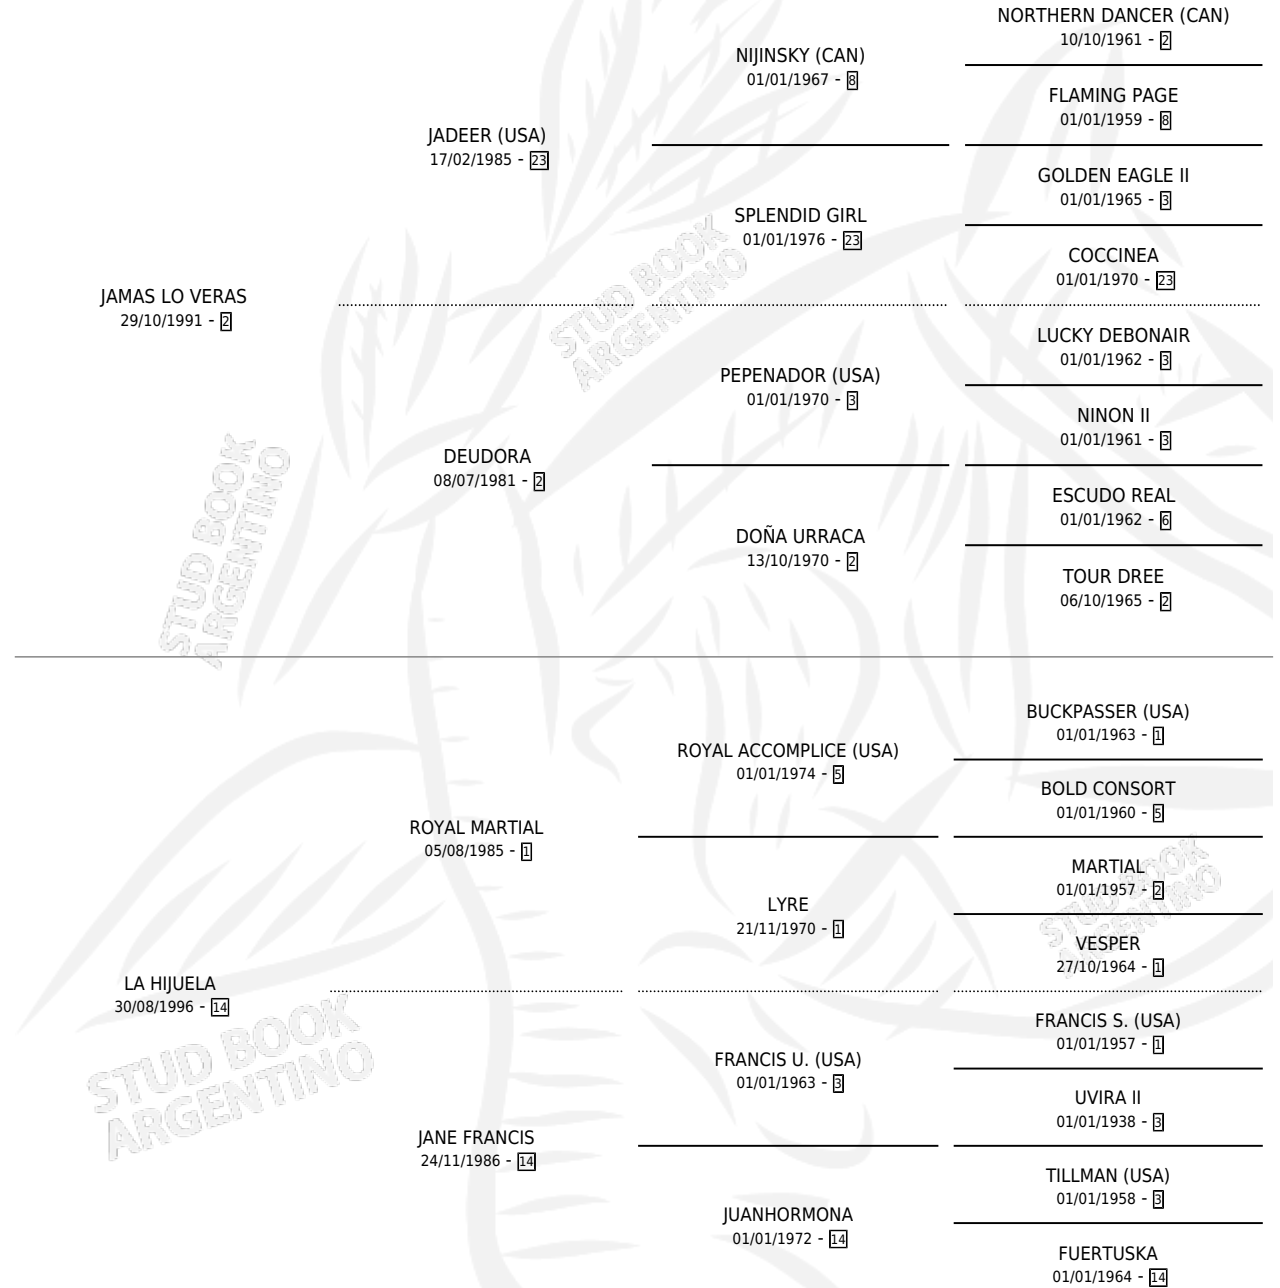

SUPER VERAS

por JAMAS LO VERAS y LA HIJUELA por ROYAL MARTIAL

Argentina · Hembra · Alazan · SP · 12/10/2002
Familia 14-f · Volumen 38

ESTADO

TIPIFICACIÓN SANGUÍNEA	X
TIPIFICACIÓN POR ADN	X
PASAPORTE	X
IDENTIFICACIÓN POR MICROCHIP	X
REPRODUCTOR	X

Lugar de nacimiento: Huiliche

Criador: Ojos Verdes

PEDIGREE

SUPER VERAS

Datos oficiales del Stud Book Argentino

Documento generado el 04/05/2026

studbook.org.ar