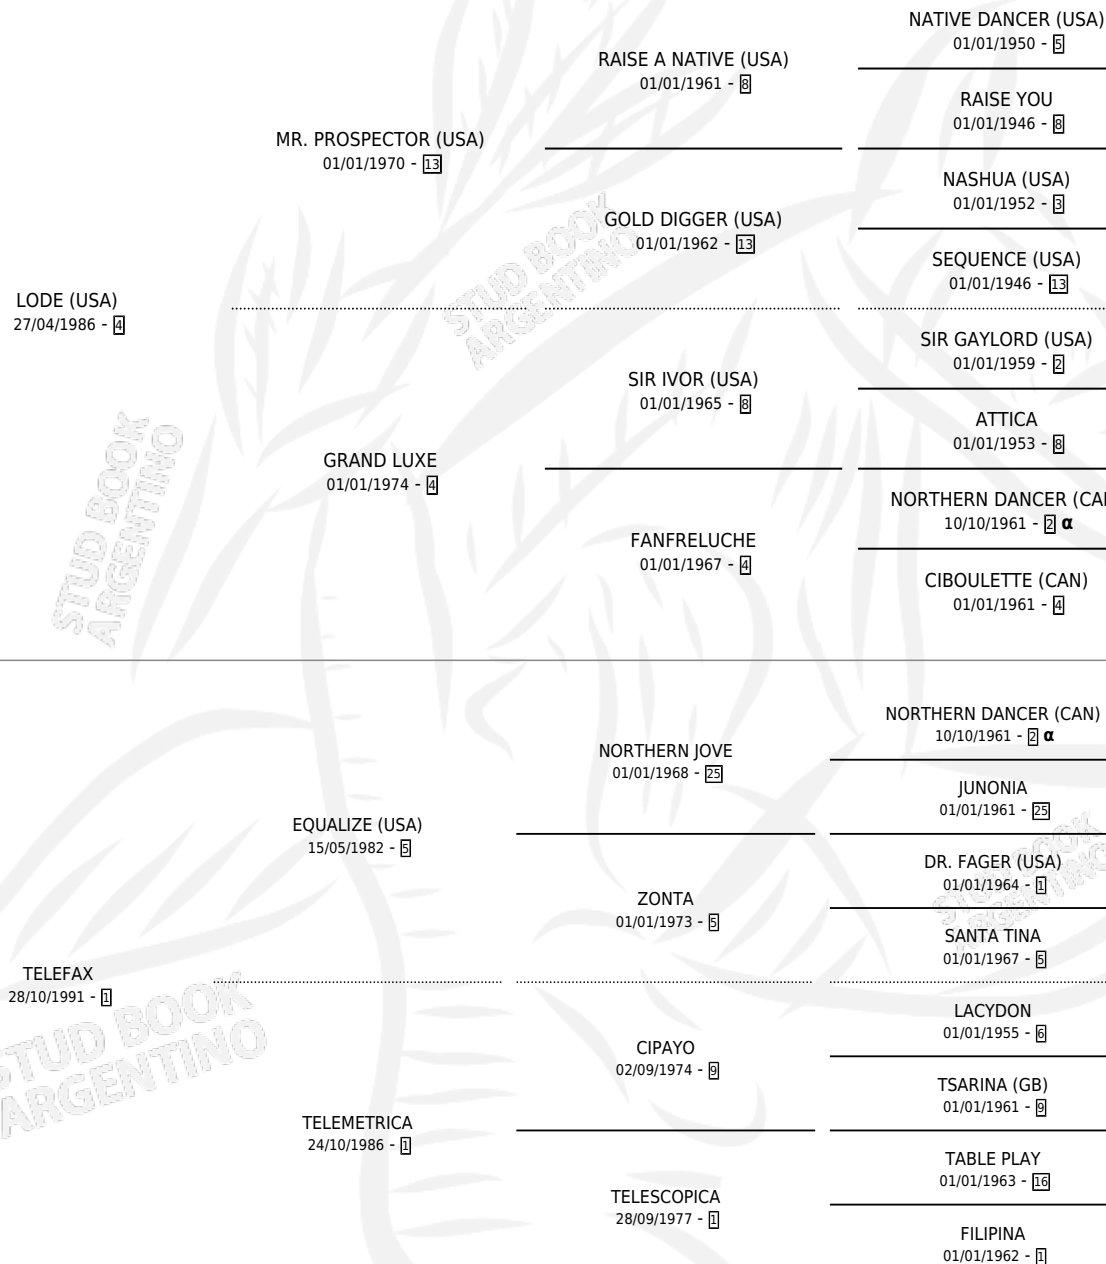

TEFAXEO

por **LODE (USA)** y **TELEFAX** por **EQUALIZE (USA)**

Argentina · Hembra · Tordillo · SP · 10/10/2002
Familia 1-s · Volumen 38

ESTADO

TIPIFICACIÓN SANGUÍNEA	✓
TIPIFICACIÓN POR ADN	✓
PASAPORTE	X
IDENTIFICACIÓN POR MICROCHIP	X
REPRODUCTOR	✓

Lugar de nacimiento: San Ignacio De Loyola
Criador: Solanet De Pavlovsky Gloria

~

HIJOS

	MACHOS	HEMBRAS
1 NACIERON	1	0
1 CORRIERON	1	0
1 GANARON	1	0
0 GANADORES CL	0 GANADORES GR	0 GANADORES G1

PEDIGREE

INBREEDING : α

CAMPAÑA

Solo carreras oficiales de Argentina

POR EDAD

EDAD	CC	1°	2°	3°	4°	5°	NP	CLC	CLG	CLCG1	CLGG1	IMPORTE	GANANCIA / CC
4 AÑOS	8	1	1	1	1	1	3	0	0	0	0	\$21,300	\$2,663
5 AÑOS	3	0	1	0	0	1	1	0	0	0	0	\$3,450	\$1,150
TOTALES	11	1	2	1	1	2	4	0	0	0	0	\$24,750	\$2,250
%		9.1%	18.2%	9.1%	9.1%	18.2%	36.4%	0.0%	0.0%	0.0%	0.0%		