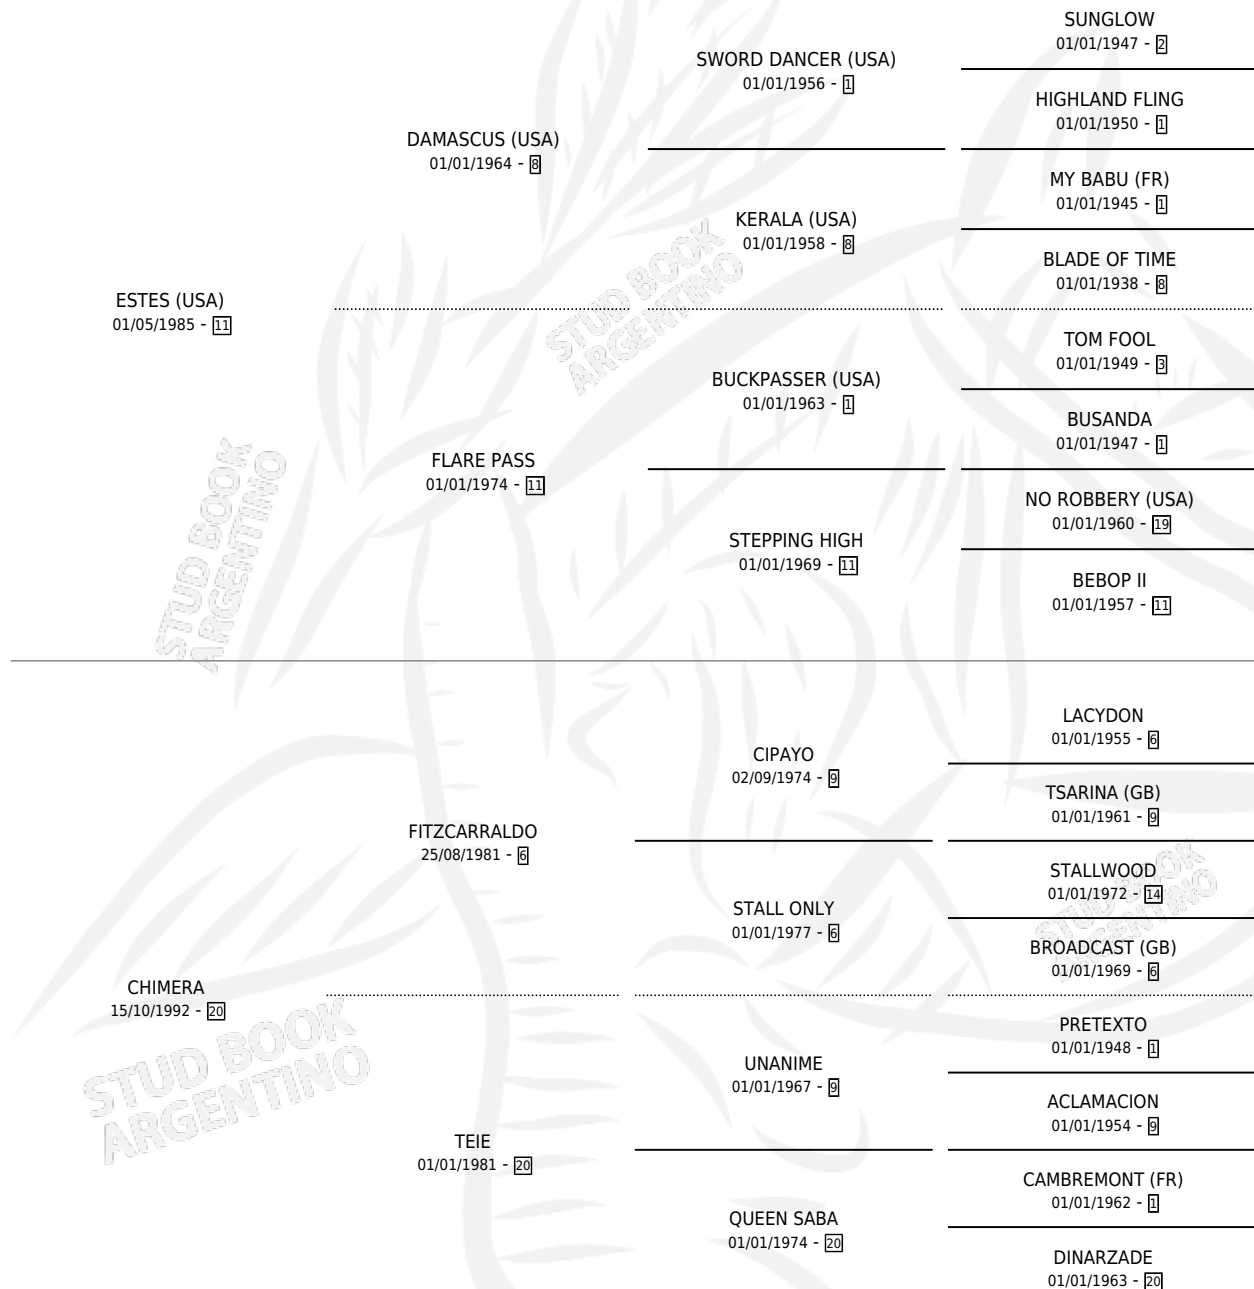

ESTERO CHICO

por ESTES (USA) y CHIMERA por FITZCARRALDO

Argentina · Macho · Zaino · SP · 16/10/2002
Familia 20-d · Volumen 38

ESTADO

TIPIFICACIÓN SANGUÍNEA	✓
TIPIFICACIÓN POR ADN	X
PASAPORTE	X
IDENTIFICACIÓN POR MICROCHIP	X
REPRODUCTOR	X

Lugar de nacimiento: La Biznaga

Criador: La Biznaga

PEDIGREE

CAMPAÑA

Solo carreras oficiales de Argentina

POR EDAD

EDAD	CC	1°	2°	3°	4°	5°	NP	CLC	CLG	CLCG1	CLGG1	IMPORTE	GANANCIA / CC
4 AÑOS	3	0	0	0	0	0	3	0	0	0	0	\$0	\$0
TOTALES	3	0	0	0	0	0	3	0	0	0	0	\$0	\$0
%		0.0%	0.0%	0.0%	0.0%	0.0%	100%	0.0%	0.0%	0.0%	0.0%		