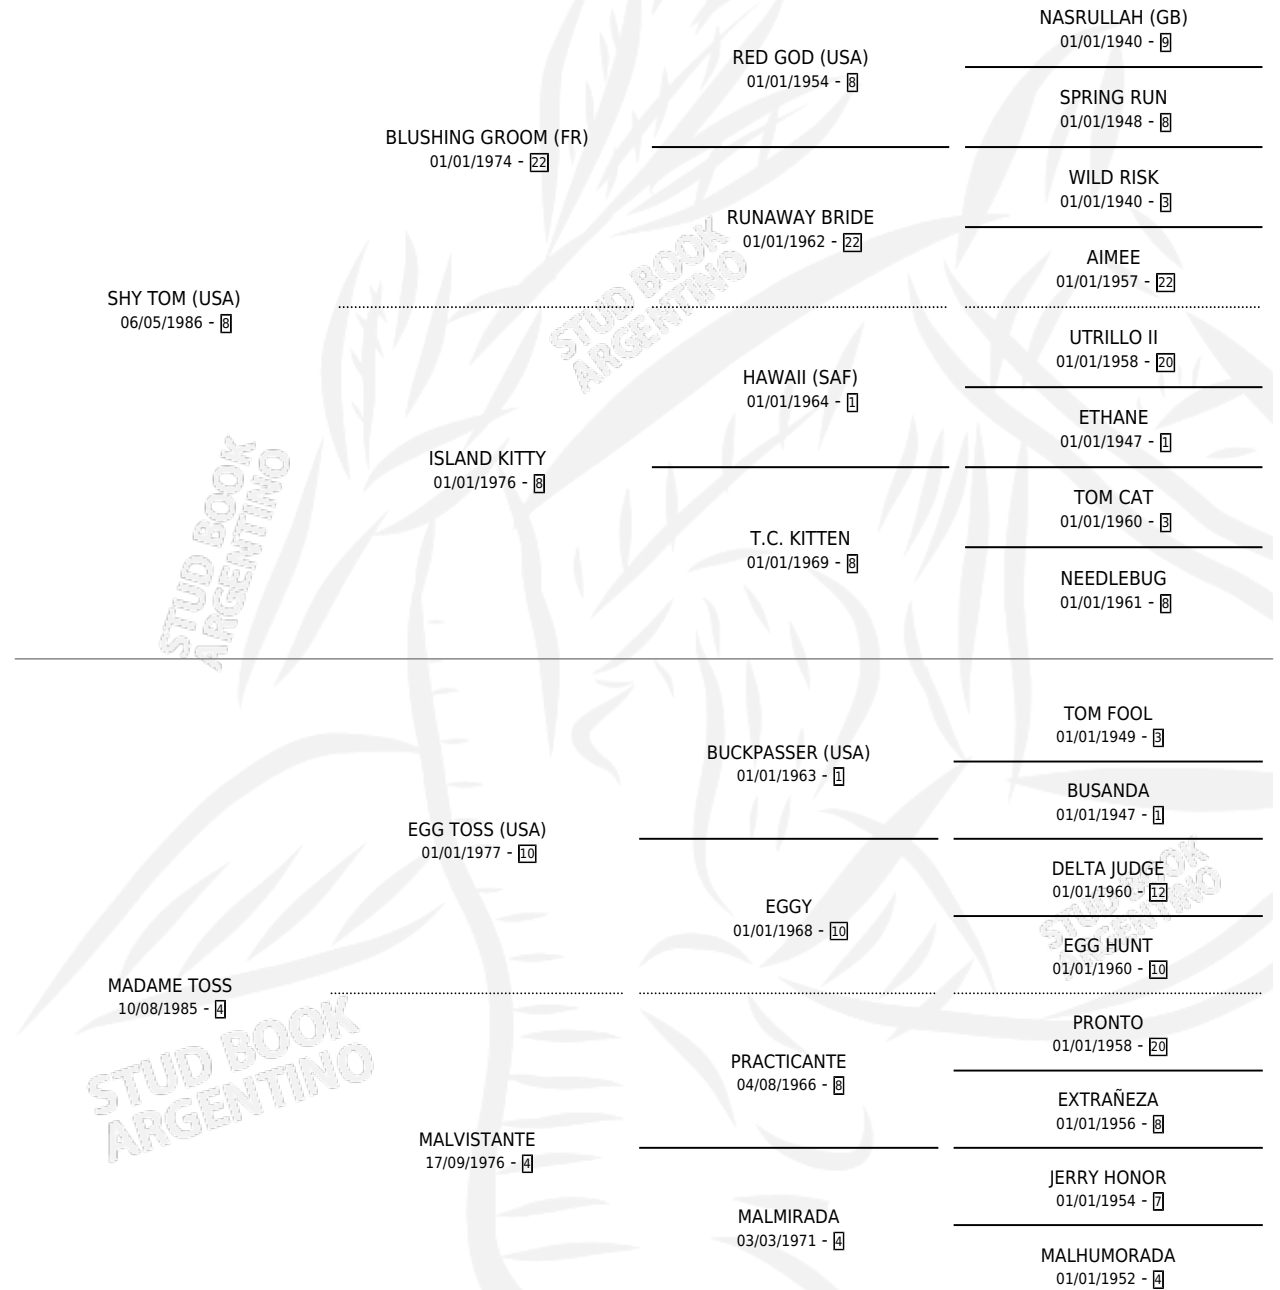

SHY MADRASTRA

por SHY TOM (USA) y MADAME TOSS por EGG TOSS (USA)

Argentina · Hembra · Alazan · SP · 15/10/2002
Familia 4-b · Volumen 38

ESTADO

TIPIFICACIÓN SANGUÍNEA	✓
TIPIFICACIÓN POR ADN	✓
PASAPORTE	X
IDENTIFICACIÓN POR MICROCHIP	X
REPRODUCTOR	✓

Lugar de nacimiento: La Biznaga
Criador: La Biznaga

~

HIJOS

	MACHOS	HEMBRAS
4 NACIERON	1	3
4 CORRIERON	1	3
1 GANARON	1	0
0 GANADORES CL	0 GANADORES GR	0 GANADORES G1

PEDIGREE

CAMPAÑA

Solo carreras oficiales de Argentina