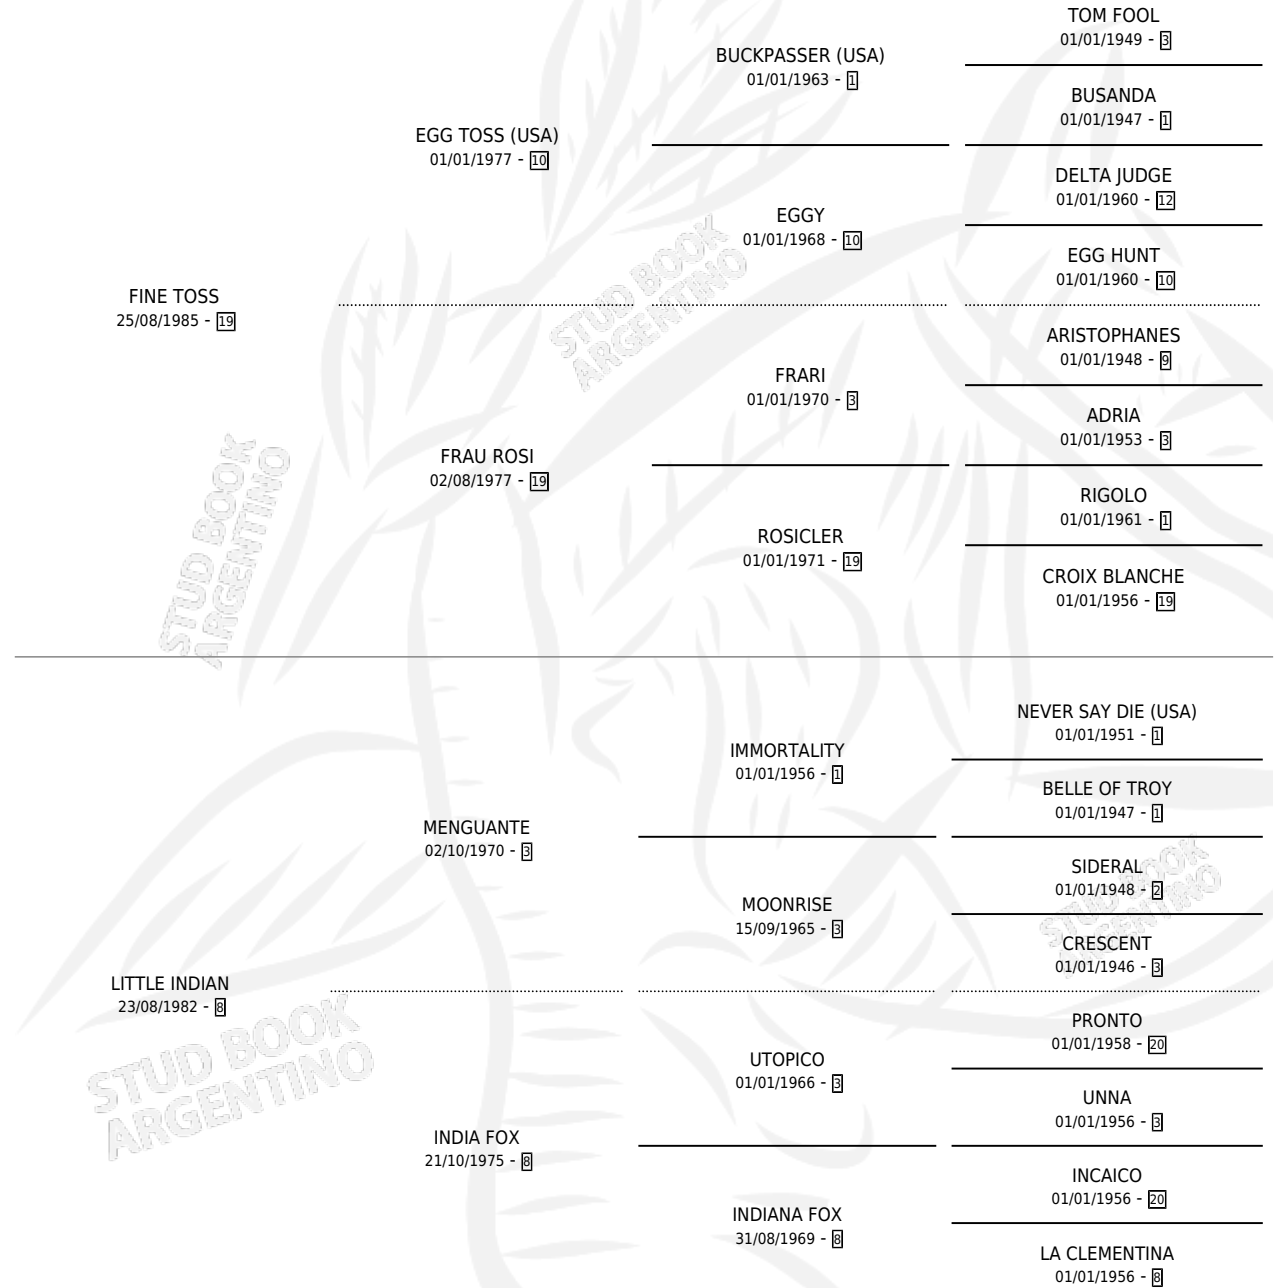

INDIAN FINE

por FINE TOSS y LITTLE INDIAN por MENGUANTE

Argentina · Hembra · Zaino · SP · 04/10/2002
Familia 8-a · Volumen 38

ESTADO

TIPIFICACIÓN SANGUÍNEA	X
TIPIFICACIÓN POR ADN	X
PASAPORTE	X
IDENTIFICACIÓN POR MICROCHIP	X
REPRODUCTOR	X

Lugar de nacimiento: Nimanor
Criador: Berti Maria Del Carmen

PEDIGREE

INDIAN FINE

Datos oficiales del Stud Book Argentino

Documento generado el 10/05/2026

studbook.org.ar