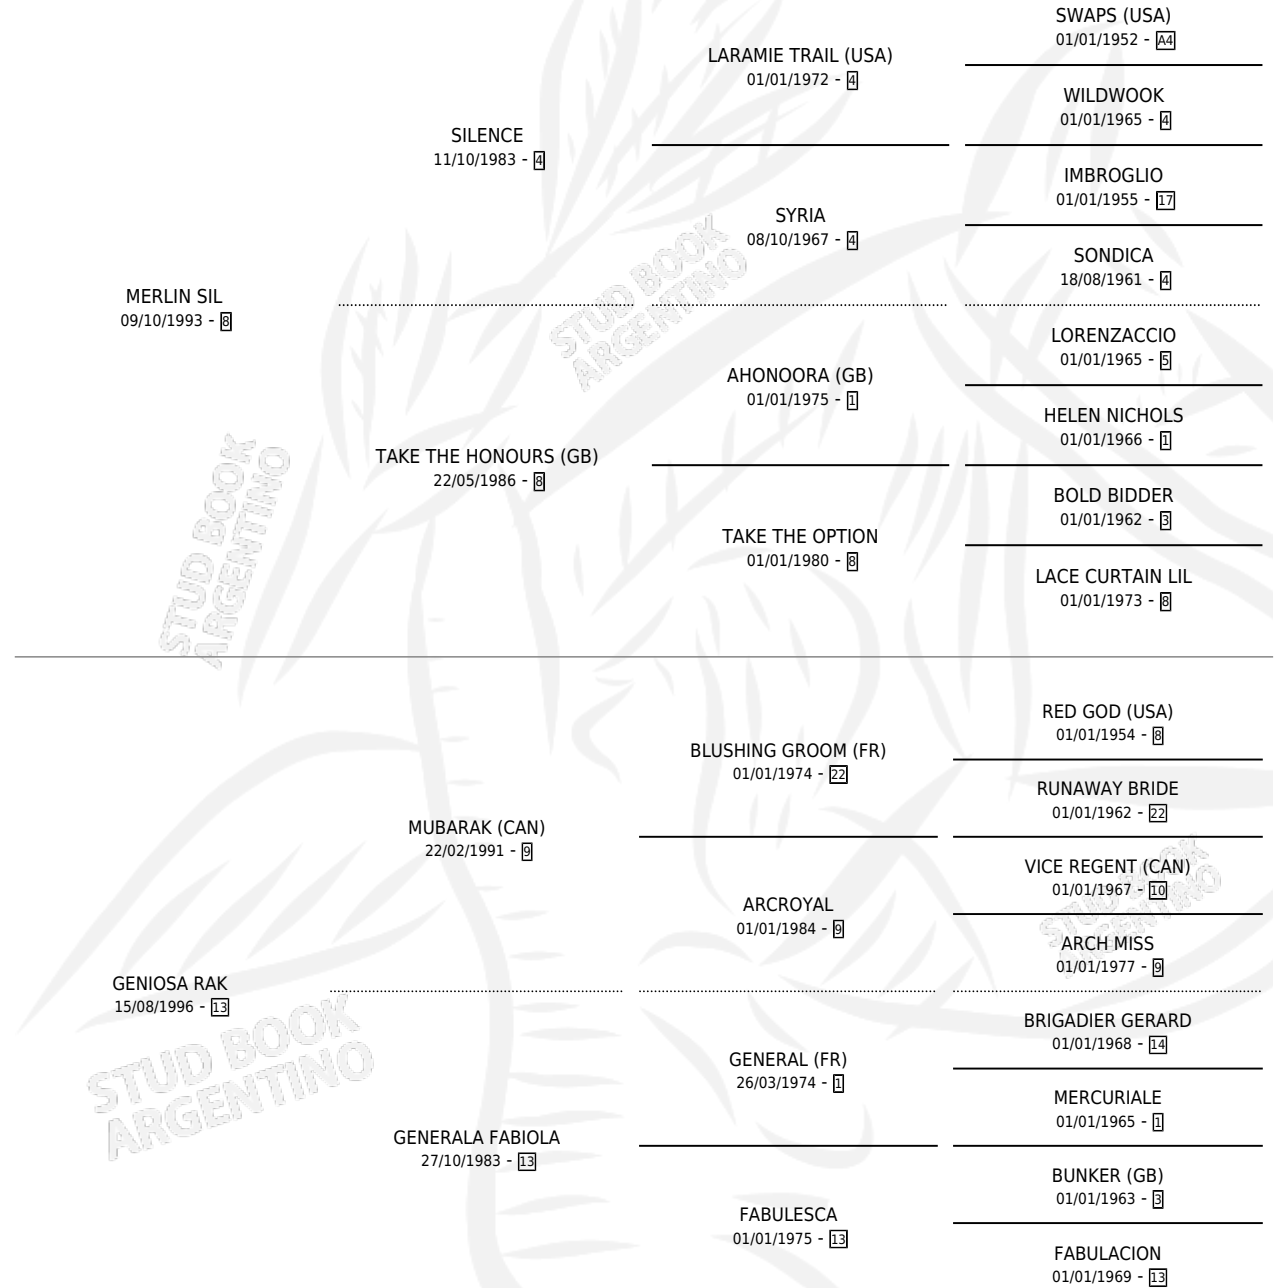

ENMASCARADA SIL

por MERLIN SIL y GENIOSA RAK por MUBARAK (CAN)

Argentina · Hembra · Alazan · SP · 09/10/2002
Familia 13-c · Volumen 38

ESTADO

TIPIFICACIÓN SANGUÍNEA	✓
TIPIFICACIÓN POR ADN	X
PASAPORTE	X
IDENTIFICACIÓN POR MICROCHIP	X
REPRODUCTOR	X

Lugar de nacimiento: Caryjuan

Criador: Caryjuan

PEDIGREE