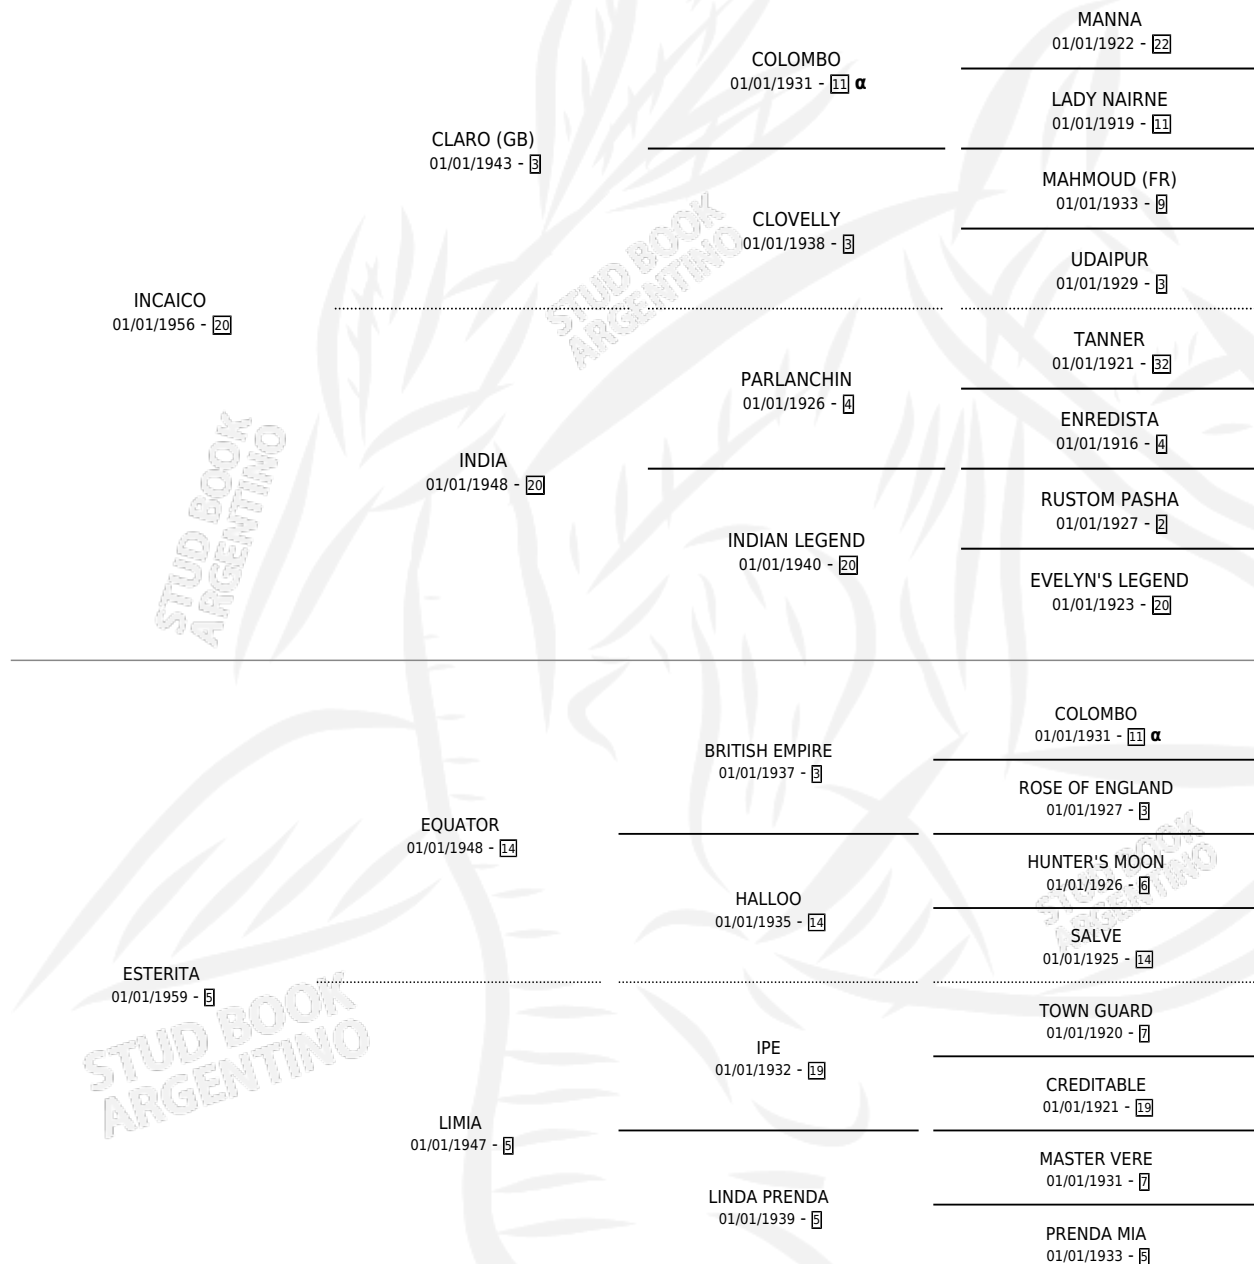

EL ASUM

por INCAICO y ESTERITA por EQUATOR

Argentina · Macho · Zaino · SP · 01/01/1974
Familia 5-c · Volumen 28

ESTADO

TIPIFICACIÓN SANGUÍNEA	X
TIPIFICACIÓN POR ADN	X
PASAPORTE	X
IDENTIFICACIÓN POR MICROCHIP	X
REPRODUCTOR	✓

Lugar de nacimiento: Campo particular

Criador: Sin dato

~

HIJOS

	MACHOS	HEMBRAS
8 NACIERON	2	6
SIN ACTUACIONES		

PEDIGREE

INBREEDING : α

SERVICIOS PADRILLO