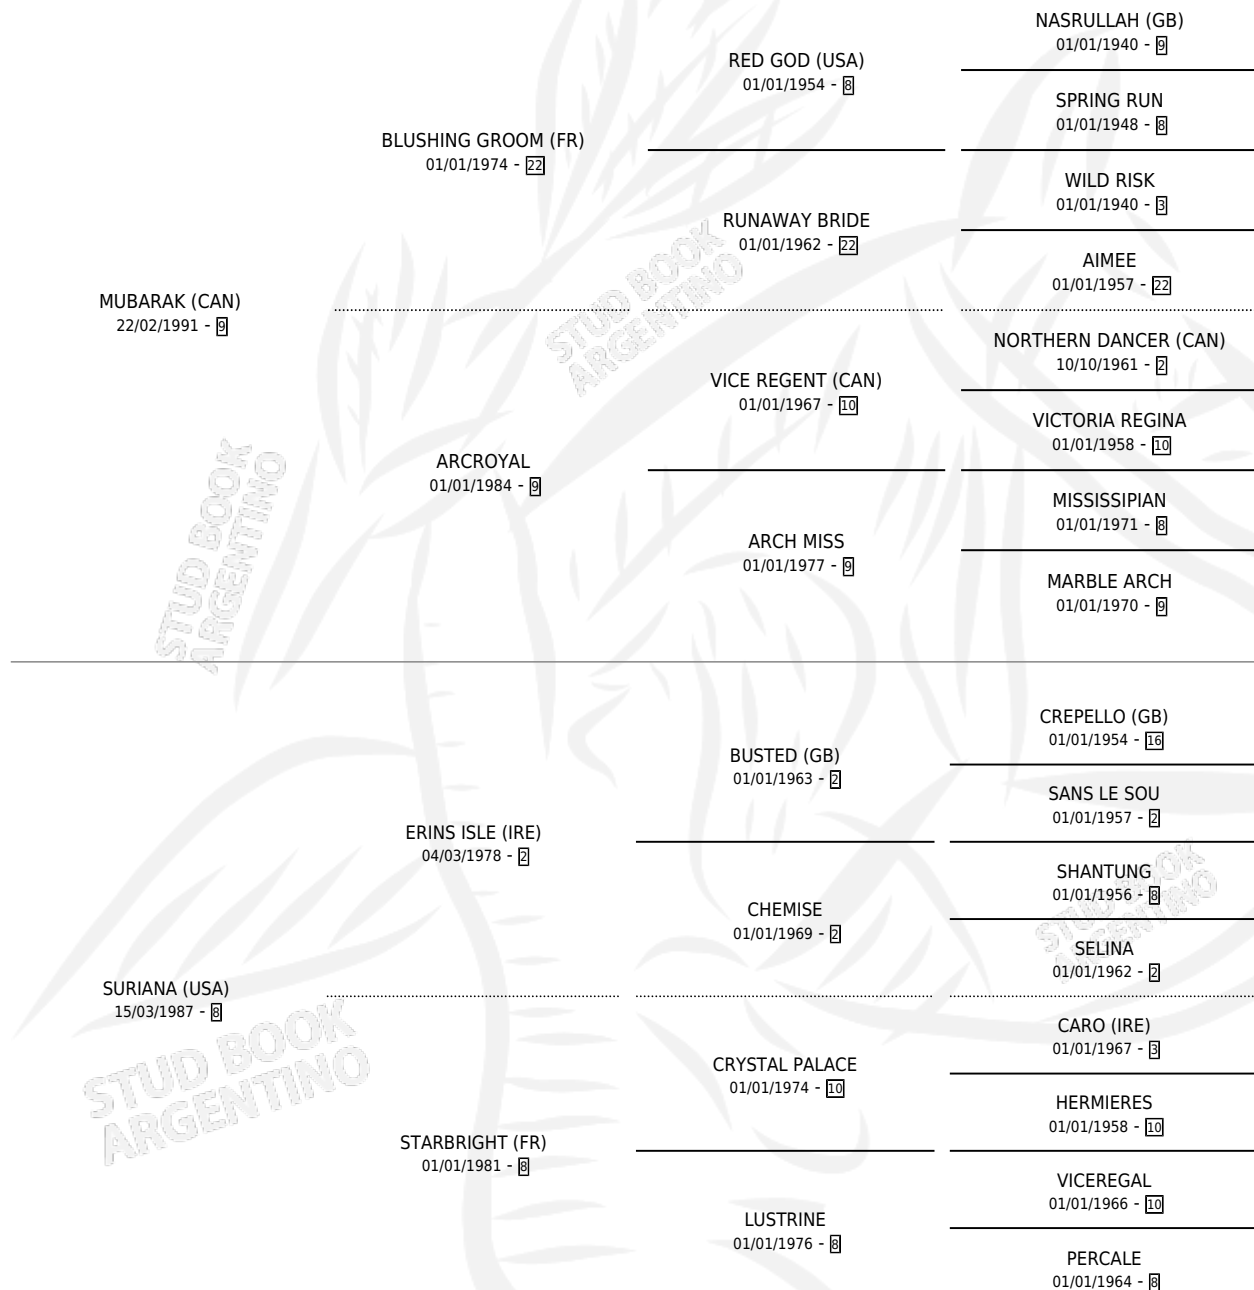

MORENA RAK

por **MUBARAK (CAN)** y **SURIANA (USA)** por **ERINS ISLE (IRE)**

Argentina · Hembra · Zaino · SP · 13/10/2002
Familia 8-c · Volumen 38

ESTADO

TIPIFICACIÓN SANGUÍNEA	✓
TIPIFICACIÓN POR ADN	✓
PASAPORTE	✓
IDENTIFICACIÓN POR MICROCHIP	X
REPRODUCTOR	✓

Lugar de nacimiento: Caryjuan
Criador: Caryjuan

~

HIJOS

	MACHOS	HEMBRAS
3 NACIERON	2	1
SIN ACTUACIONES		

PEDIGREE