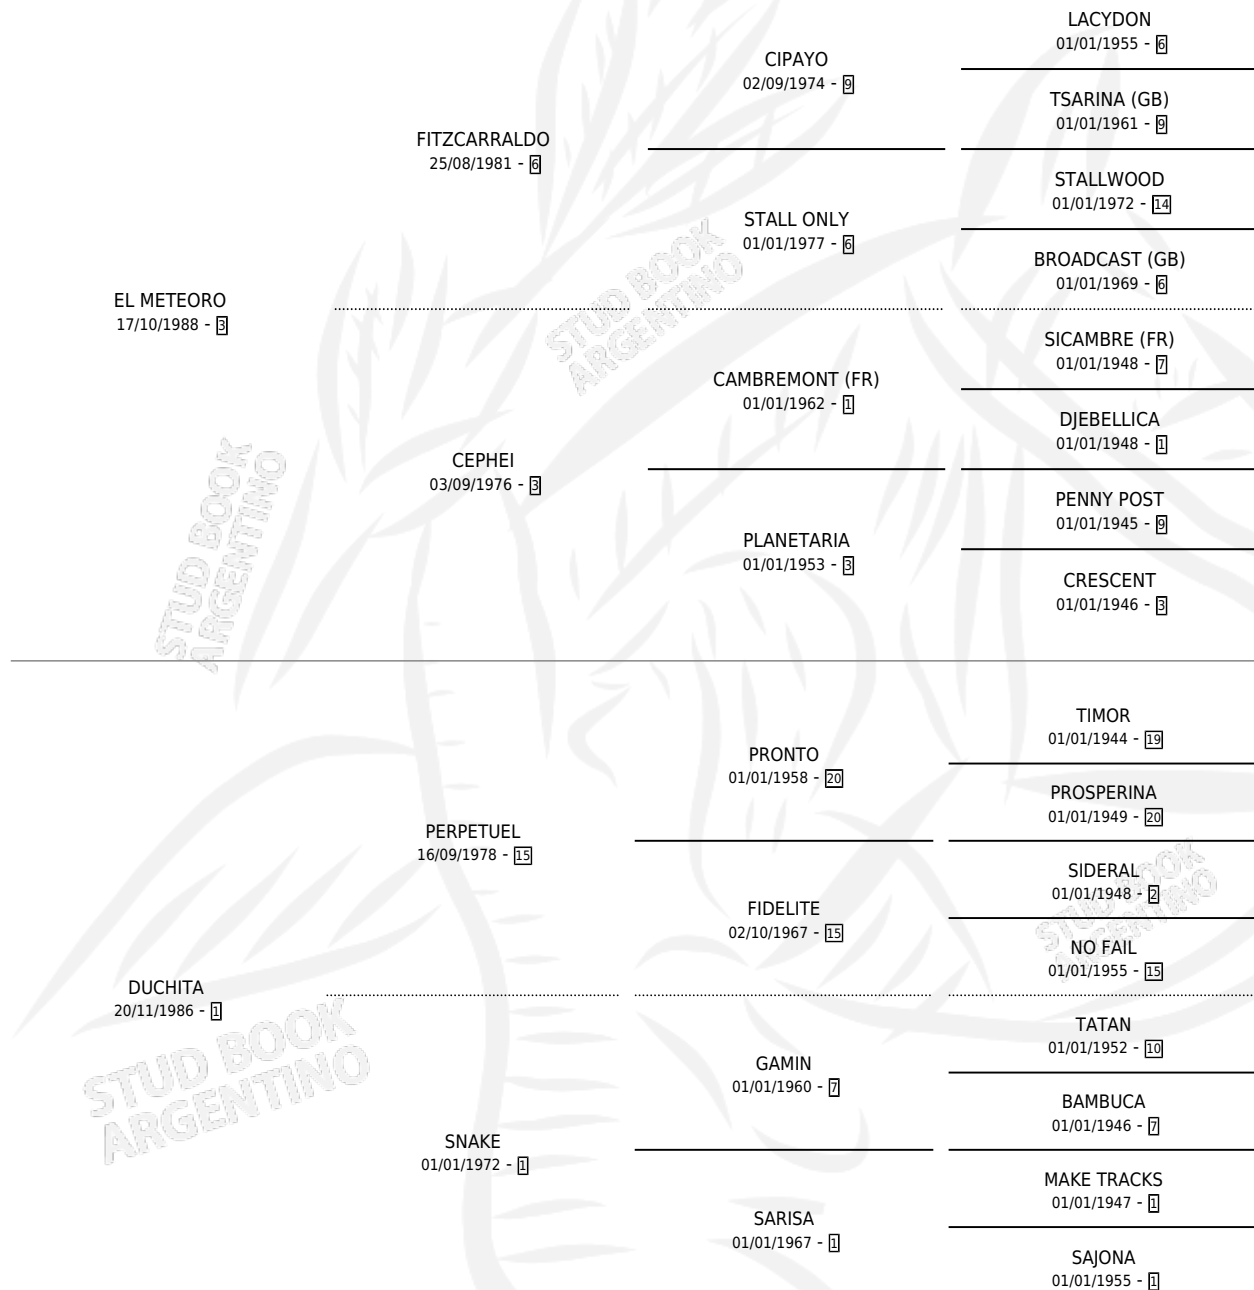

SIMPATICO MET

por EL METEORO y DUCHITA por PERPETUEL

Argentina · Macho · Alazan · SP · 01/10/2002
Familia 1-t · Volumen 38

ESTADO

TIPIFICACIÓN SANGUÍNEA	✓
TIPIFICACIÓN POR ADN	X
PASAPORTE	X
IDENTIFICACIÓN POR MICROCHIP	X
REPRODUCTOR	X

Lugar de nacimiento: Epuyen

Criador: Sin dato

PEDIGREE

CAMPAÑA

Solo carreras oficiales de Argentina

POR EDAD

EDAD	CC	1°	2°	3°	4°	5°	NP	CLC	CLG	CLCG1	CLGG1	IMPORTE	GANANCIA / CC
2 AÑOS	1	0	0	0	0	0	1	0	0	0	0	\$0	\$0
3 AÑOS	1	0	0	0	0	0	1	0	0	0	0	\$0	\$0
TOTALES	2	0	0	0	0	0	2	0	0	0	0	\$0	\$0
%		0.0%	0.0%	0.0%	0.0%	0.0%	100%	0.0%	0.0%	0.0%	0.0%		