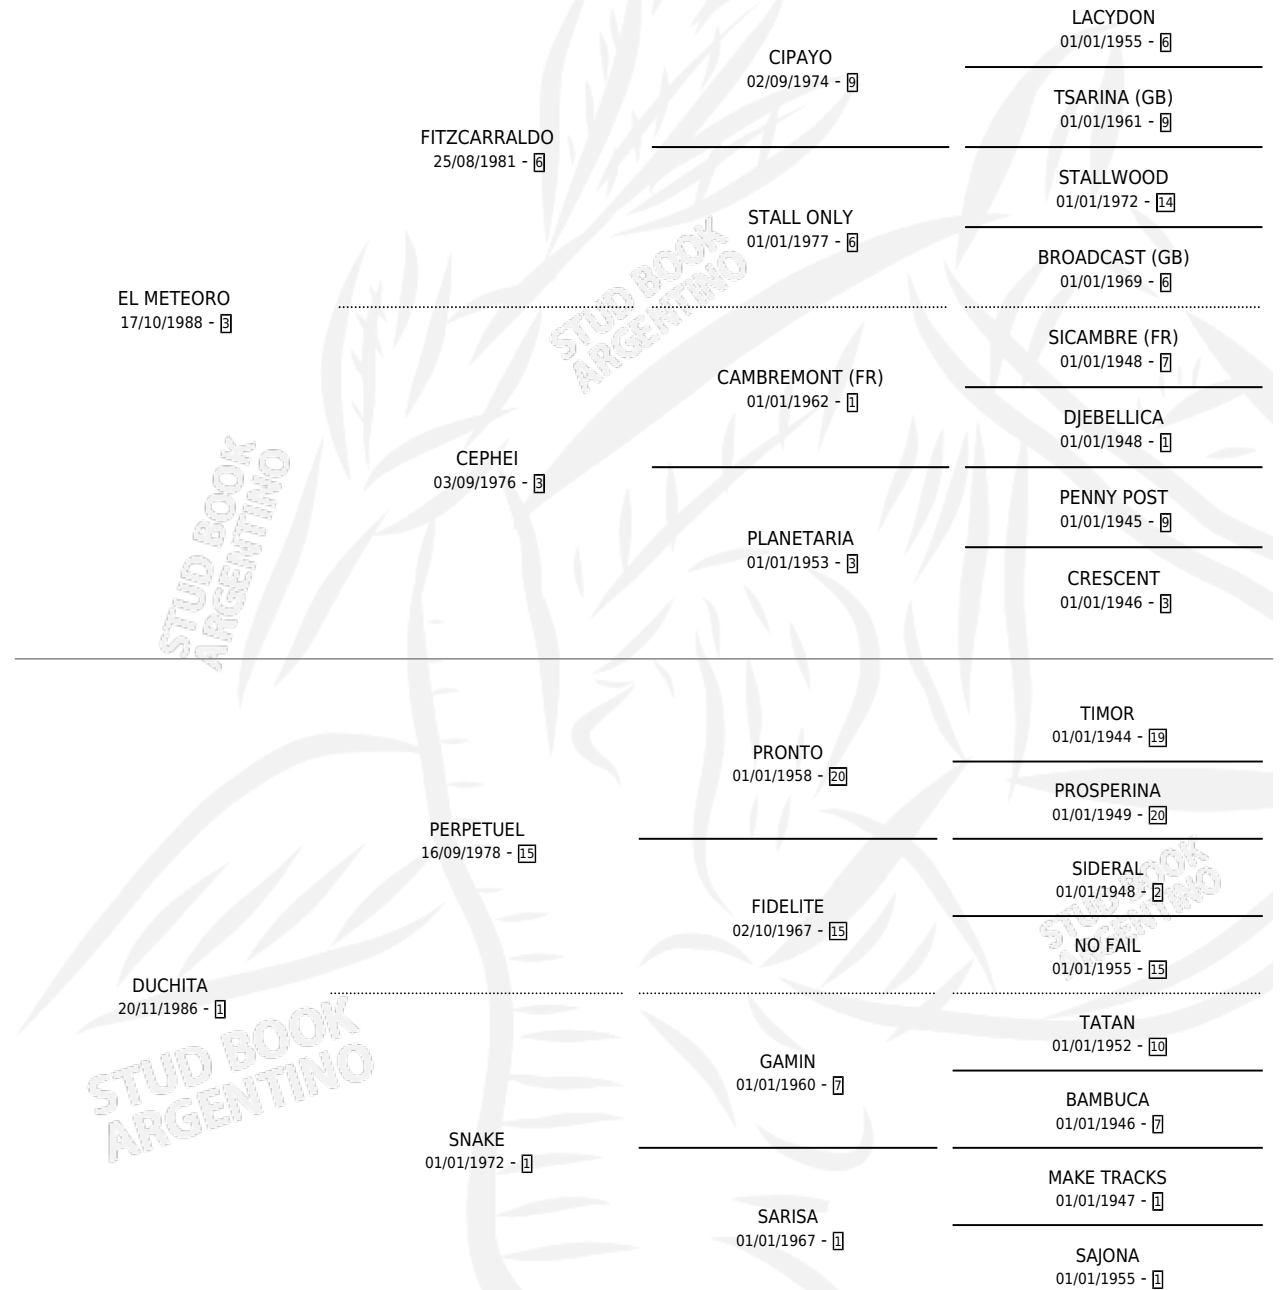

SIMPATICO MET

por EL METEORO y DUCHITA por PERPETUEL

Argentina · Macho · Alazan · SP · 01/10/2002
Familia 1-t · Volumen 38

ESTADO

TIPIFICACIÓN SANGUÍNEA	✓
TIPIFICACIÓN POR ADN	X
PASAPORTE	X
IDENTIFICACIÓN POR MICROCHIP	X
REPRODUCTOR	X

Lugar de nacimiento: Epuyen

Criador: Sin dato

PEDIGREE

CAMPAÑA

Solo carreras oficiales de Argentina

POR EDAD

EDAD	CC	1°	2°	3°	4°	5°	NP	CLC	CLG	CLCG1	CLGG1	IMPORTE	GANANCIA / CC
2 AÑOS	1	0	0	0	0	0	1	0	0	0	0	\$0	\$0
3 AÑOS	1	0	0	0	0	0	1	0	0	0	0	\$0	\$0
TOTALES	2	0	0	0	0	0	2	0	0	0	0	\$0	\$0
%		0.0%	0.0%	0.0%	0.0%	0.0%	100%	0.0%	0.0%	0.0%	0.0%		