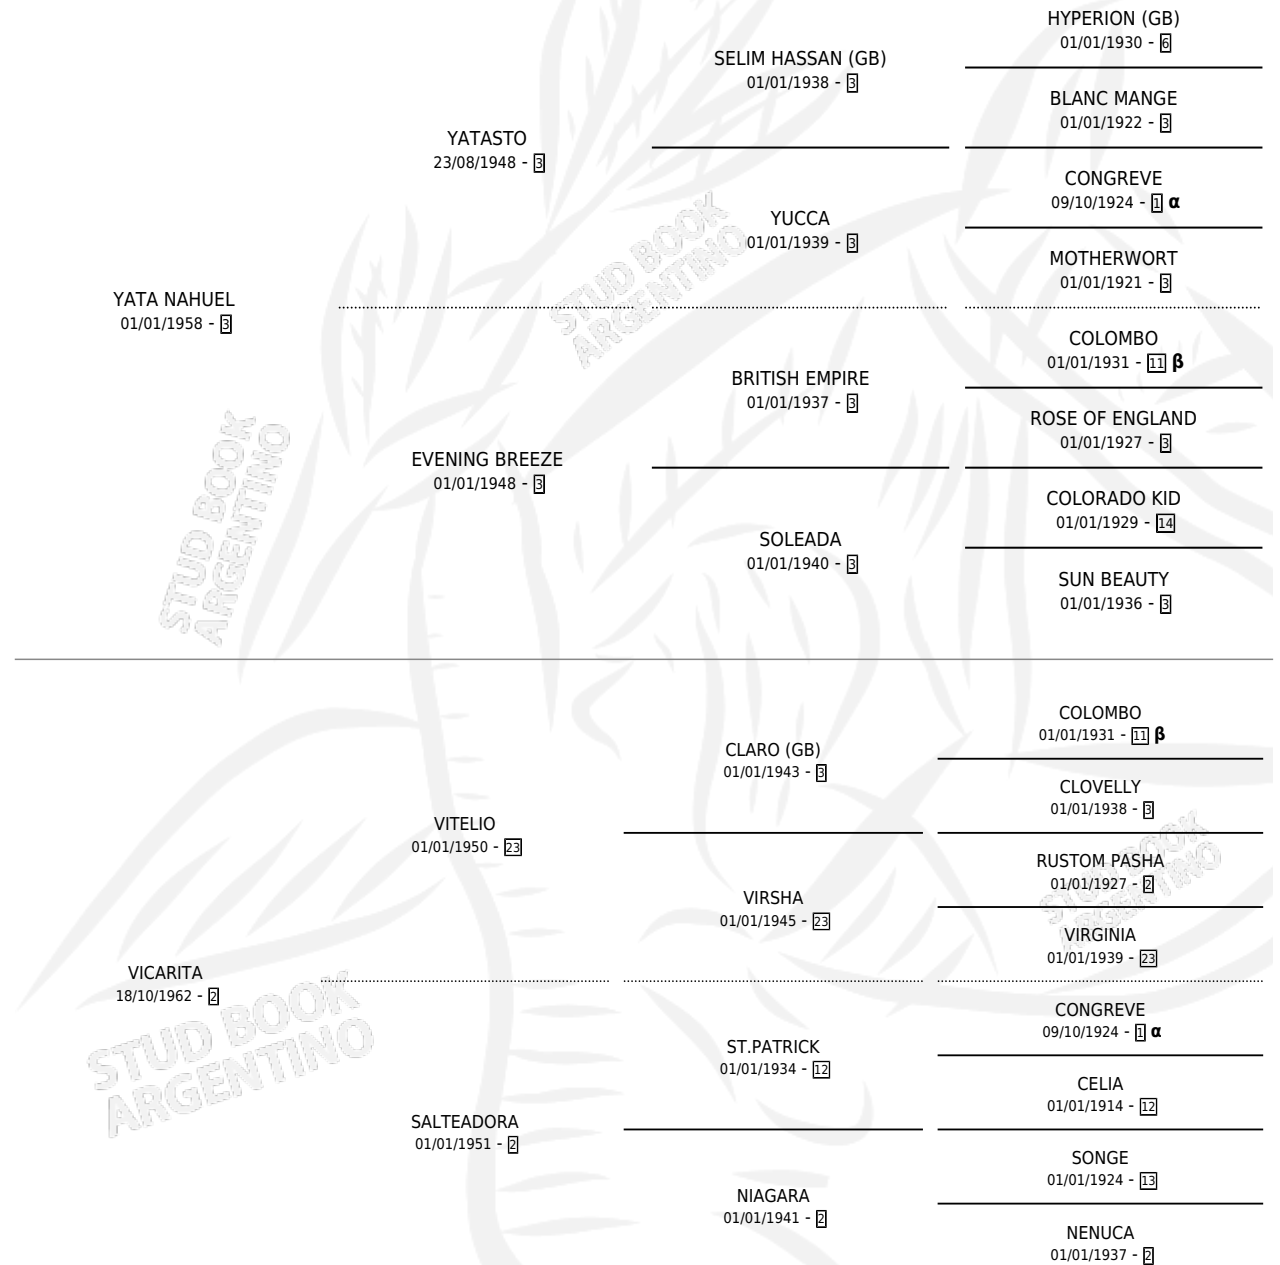

# CON CELIA

por YATA NAHUEL y VICARITA por VITELIO

Argentina · Hembra · Tordillo · SP · 18/09/1974  
Familia 2-h · Volumen 28

## ESTADO

TIPIFICACIÓN SANGUÍNEA	X
TIPIFICACIÓN POR ADN	X
PASAPORTE	X
IDENTIFICACIÓN POR MICROCHIP	X
REPRODUCTOR	X

**Lugar de nacimiento:** Campo particular

**Criador:** Sin dato

## PEDIGREE

INBREEDING :  $\alpha, \beta$