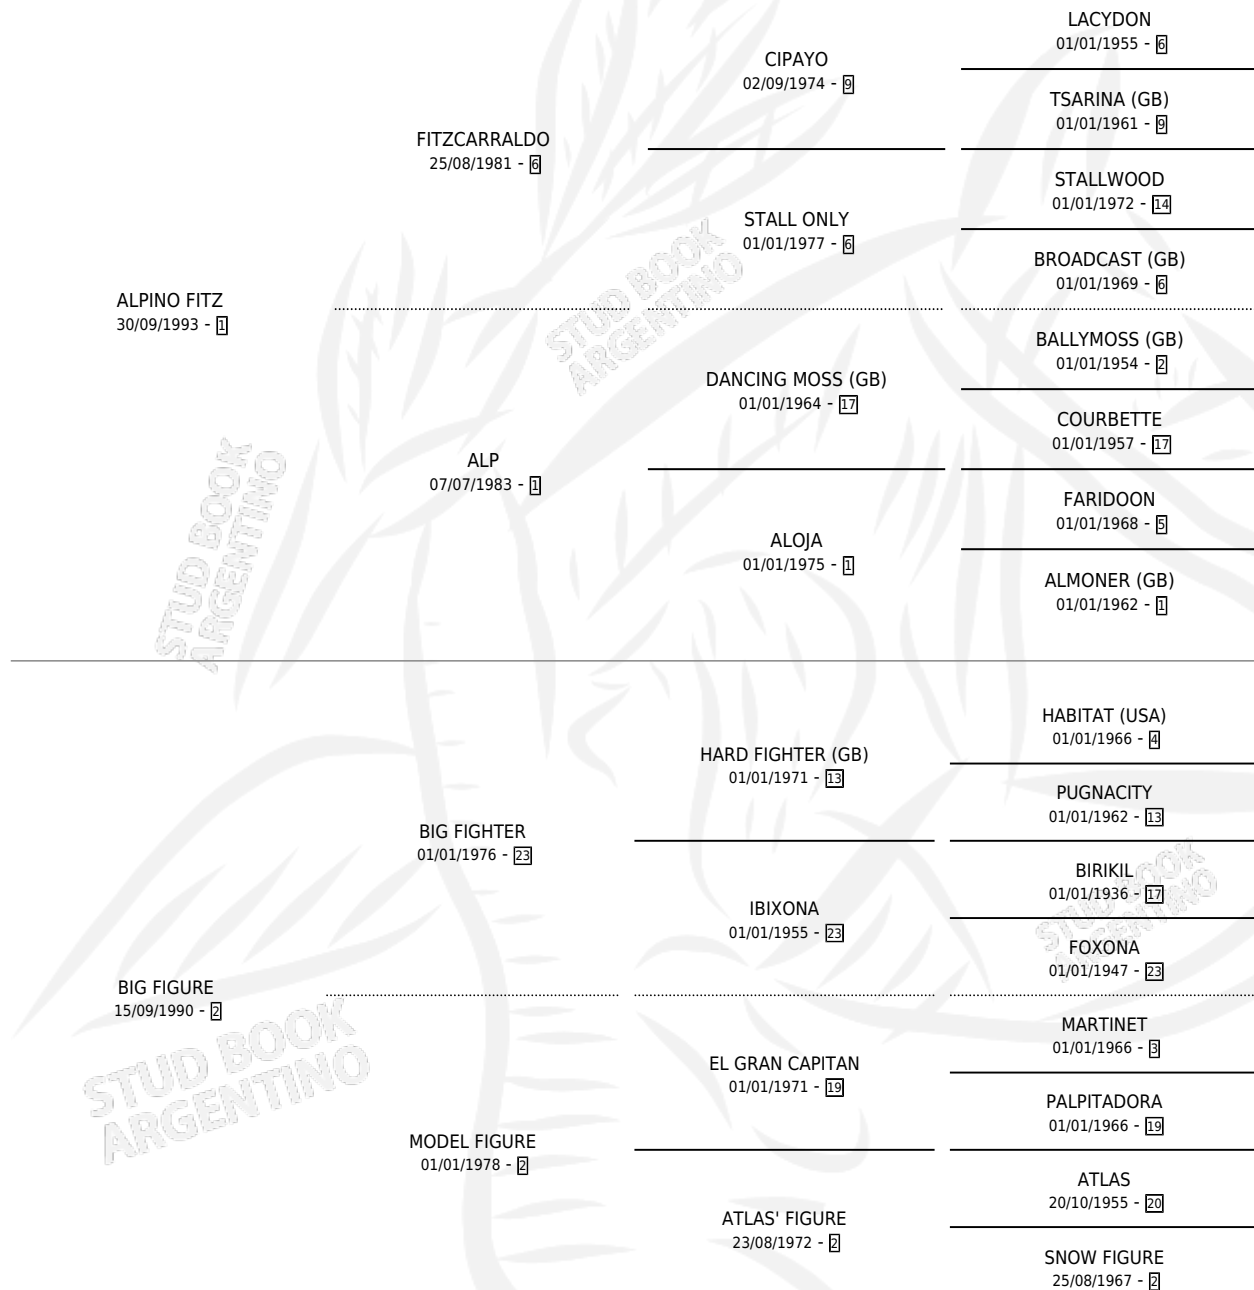

INITA

por **ALPINO FITZ** y **BIG FIGURE** por **BIG FIGHTER**

Argentina · Hembra · Alazan · SP · 08/10/2002
Familia 2-n · Volumen 38

ESTADO

TIPIFICACIÓN SANGUÍNEA	✓
TIPIFICACIÓN POR ADN	X
PASAPORTE	X
IDENTIFICACIÓN POR MICROCHIP	X
REPRODUCTOR	X

Lugar de nacimiento: Melincue
Criador: Comaleras Miguel Alfredo

PEDIGREE