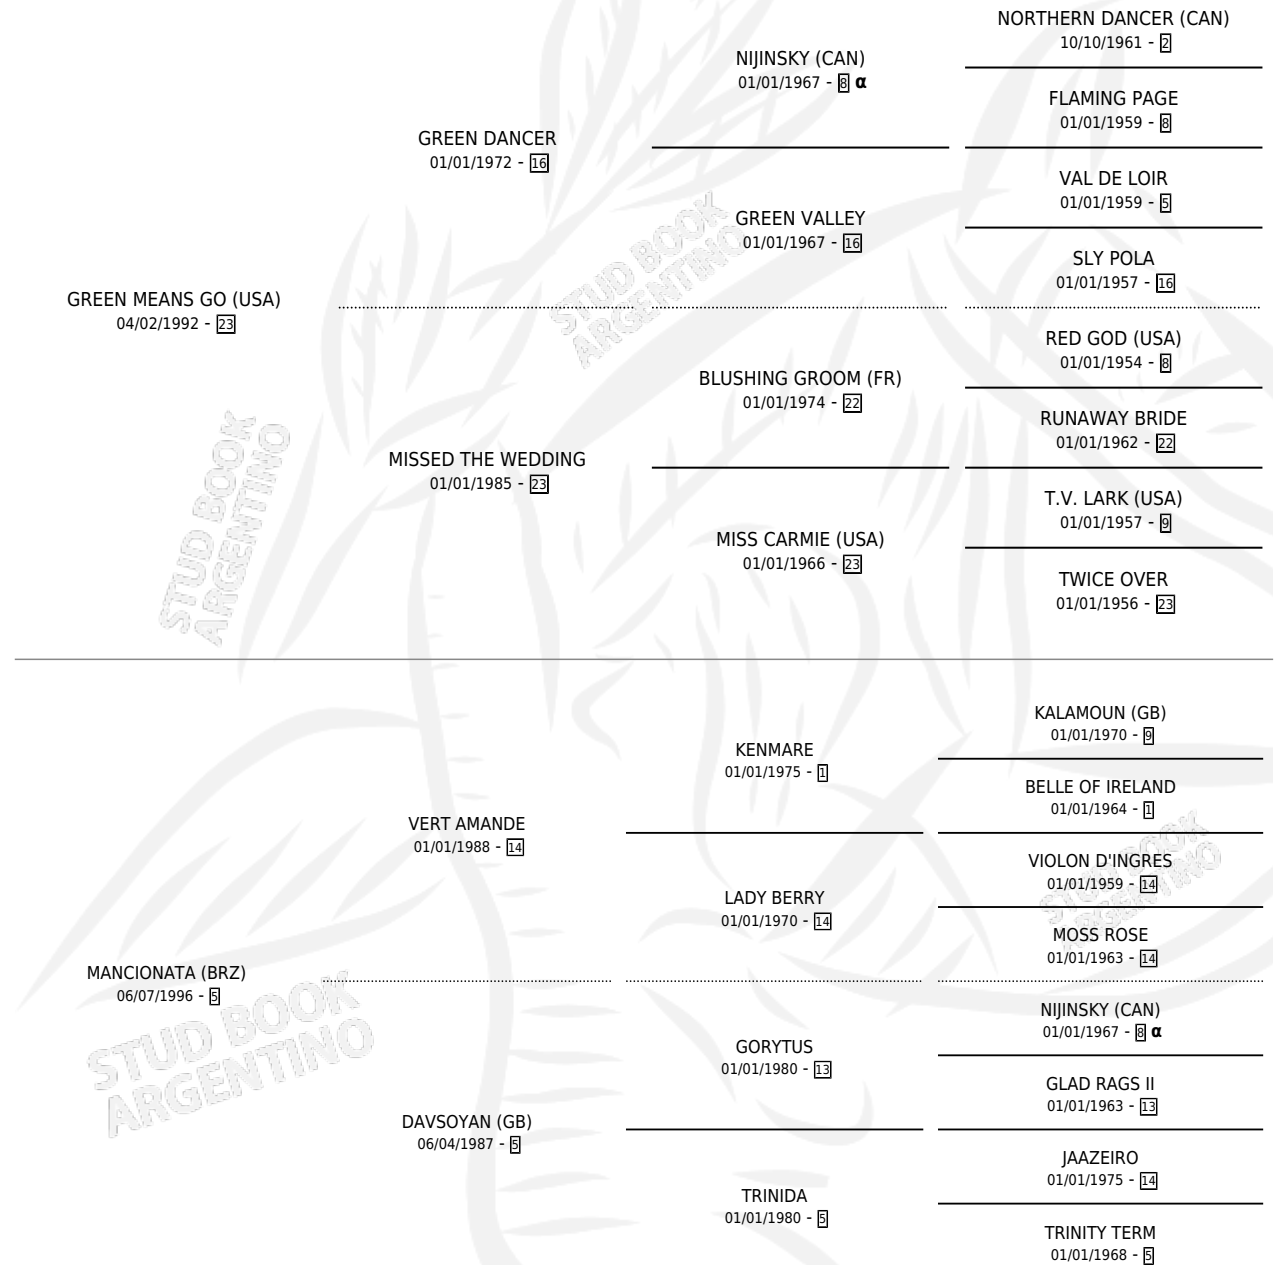

MONSK

por **GREEN MEANS GO (USA)** y **MANCIONATA (BRZ)** por **VERT AMANDE**

Argentina · Macho · Alazan Tostado · SP · 26/10/2002
Familia 5-g · Volumen 38

ESTADO

TIPIFICACIÓN SANGUÍNEA	✓
TIPIFICACIÓN POR ADN	X
PASAPORTE	X
IDENTIFICACIÓN POR MICROCHIP	X
REPRODUCTOR	X

Lugar de nacimiento: La Providencia

Criador: La Providencia

PEDIGREE

INBREEDING : α