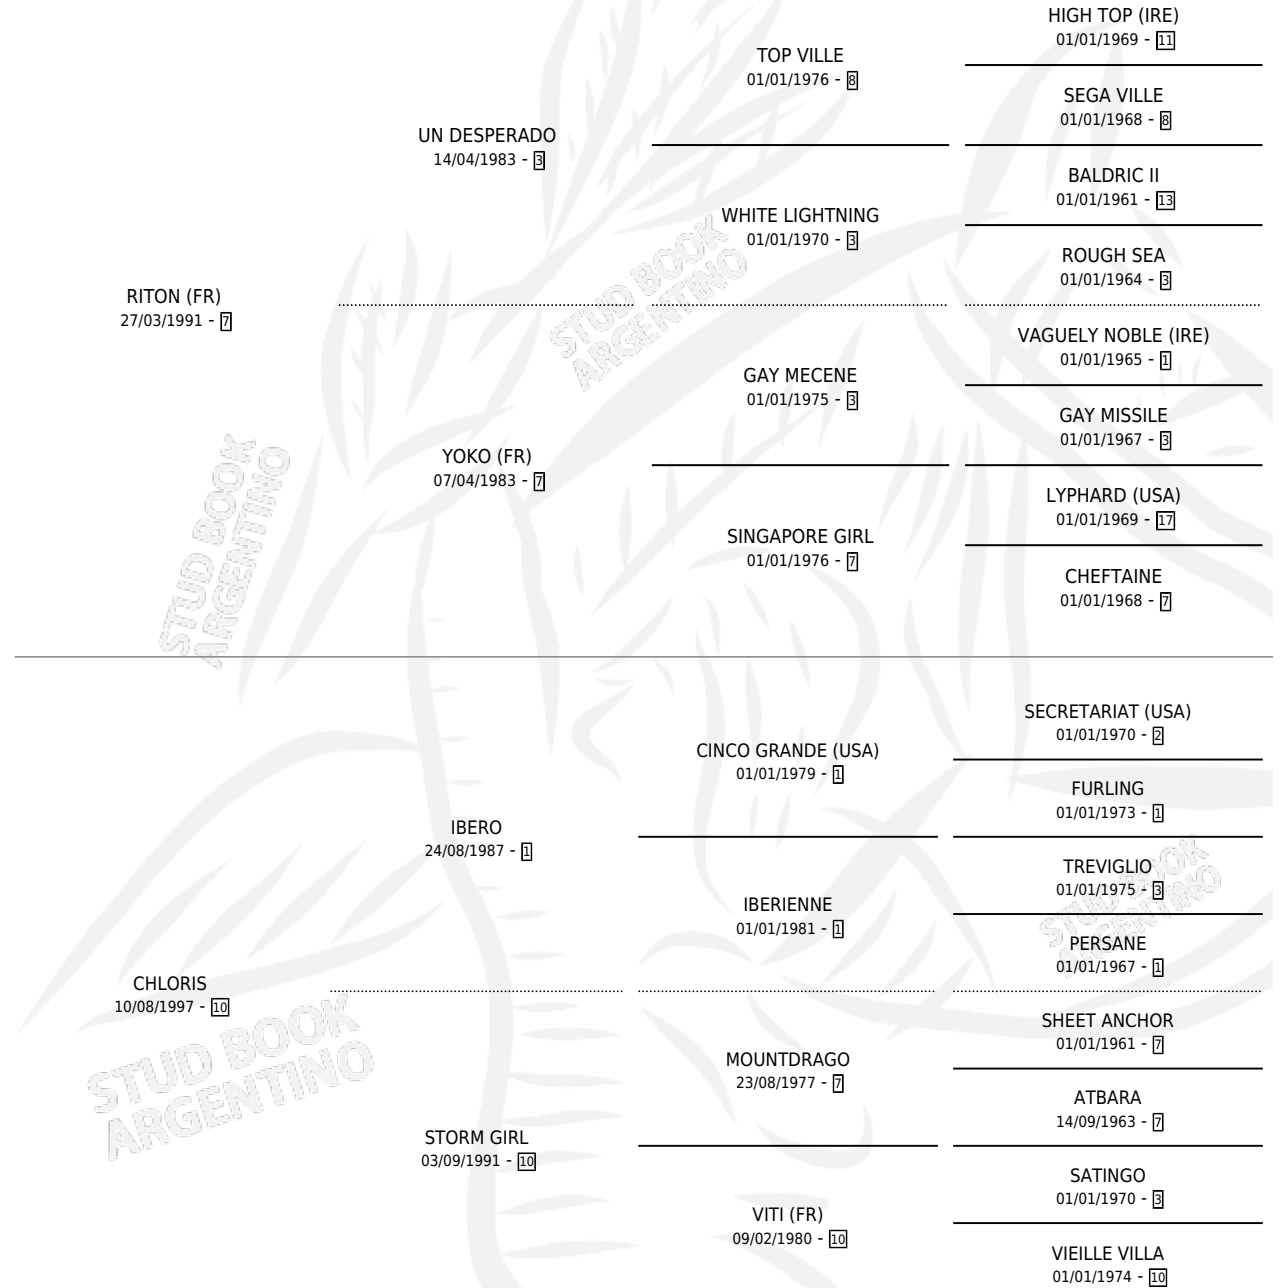

HIGH SEXY

por RITON (FR) y CHLORIS por IBERO

Argentina · Hembra · Zaino · SP · 30/09/2002
Familia 10-e · Volumen 38

ESTADO

TIPIFICACIÓN SANGUÍNEA	✓
TIPIFICACIÓN POR ADN	X
PASAPORTE	X
IDENTIFICACIÓN POR MICROCHIP	X
REPRODUCTOR	X

Lugar de nacimiento: El Alfalfar

Criador: Haras Rio Claro S. A.

PEDIGREE