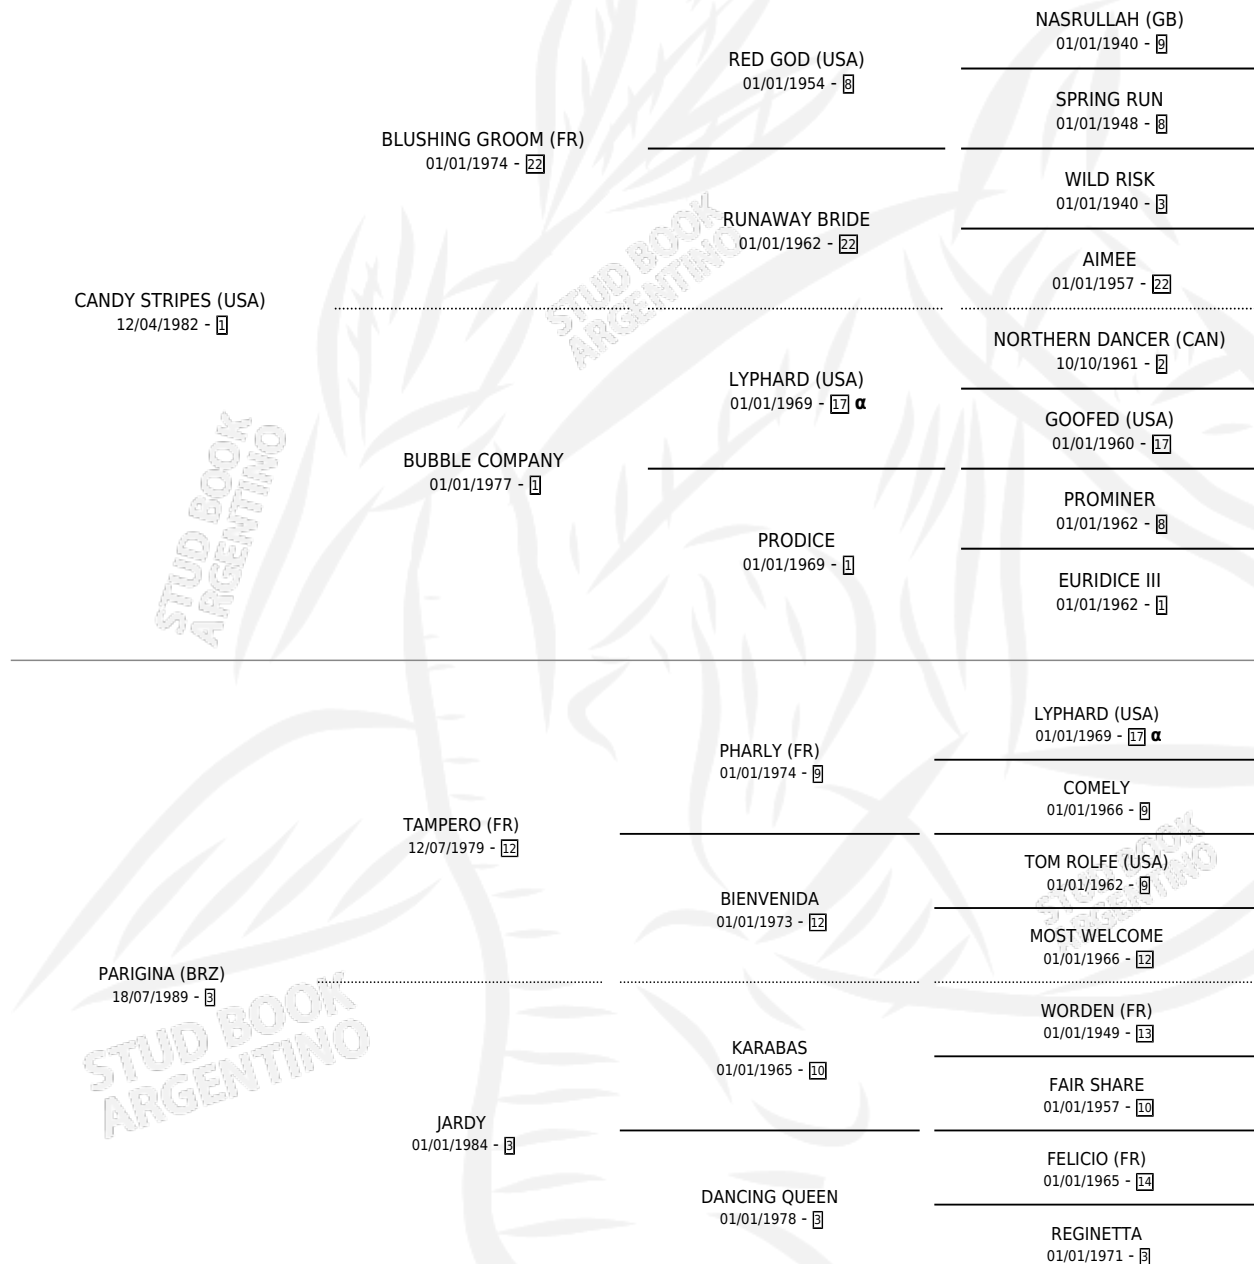

HASTY QUEEN

por **CANDY STRIPES (USA)** y **PARIGINA (BRZ)** por **TAMPERO (FR)**

Argentina · Hembra · Alazan · SP · 25/10/2002
Familia 3-c · Volumen 38

ESTADO

TIPIFICACIÓN SANGUÍNEA	✓
TIPIFICACIÓN POR ADN	✓
PASAPORTE	X
IDENTIFICACIÓN POR MICROCHIP	X
REPRODUCTOR	✓

Lugar de nacimiento: El Alfalfar
Criador: Haras Rio Claro S. A.

~

HIJOS

	MACHOS	HEMBRAS
7 NACIERON	5	2
3 CORRIERON	2	1
2 GANARON	2	0

1	0	0
GANADORES CL	GANADORES GR	GANADORES G1

PEDIGREE

INBREEDING : α

CAMPAÑA

Solo carreras oficiales de Argentina

POR EDAD

EDAD	CC	1°	2°	3°	4°	5°	NP	CLC	CLG	CLCG1	CLGG1	IMPORTE	GANANCIA / CC
3 AÑOS	10	1	0	3	2	2	2	2	0	0	0	\$25,279	\$2,528
4 AÑOS	1	0	0	0	0	0	1	0	0	0	0	\$0	\$0
TOTALES	11	1	0	3	2	2	3	2	0	0	0	\$25,279	\$2,298
%		9.1%	0.0%	27.3%	18.2%	18.2%	27.3%	18.2%	0.0%	0.0%	0.0%		