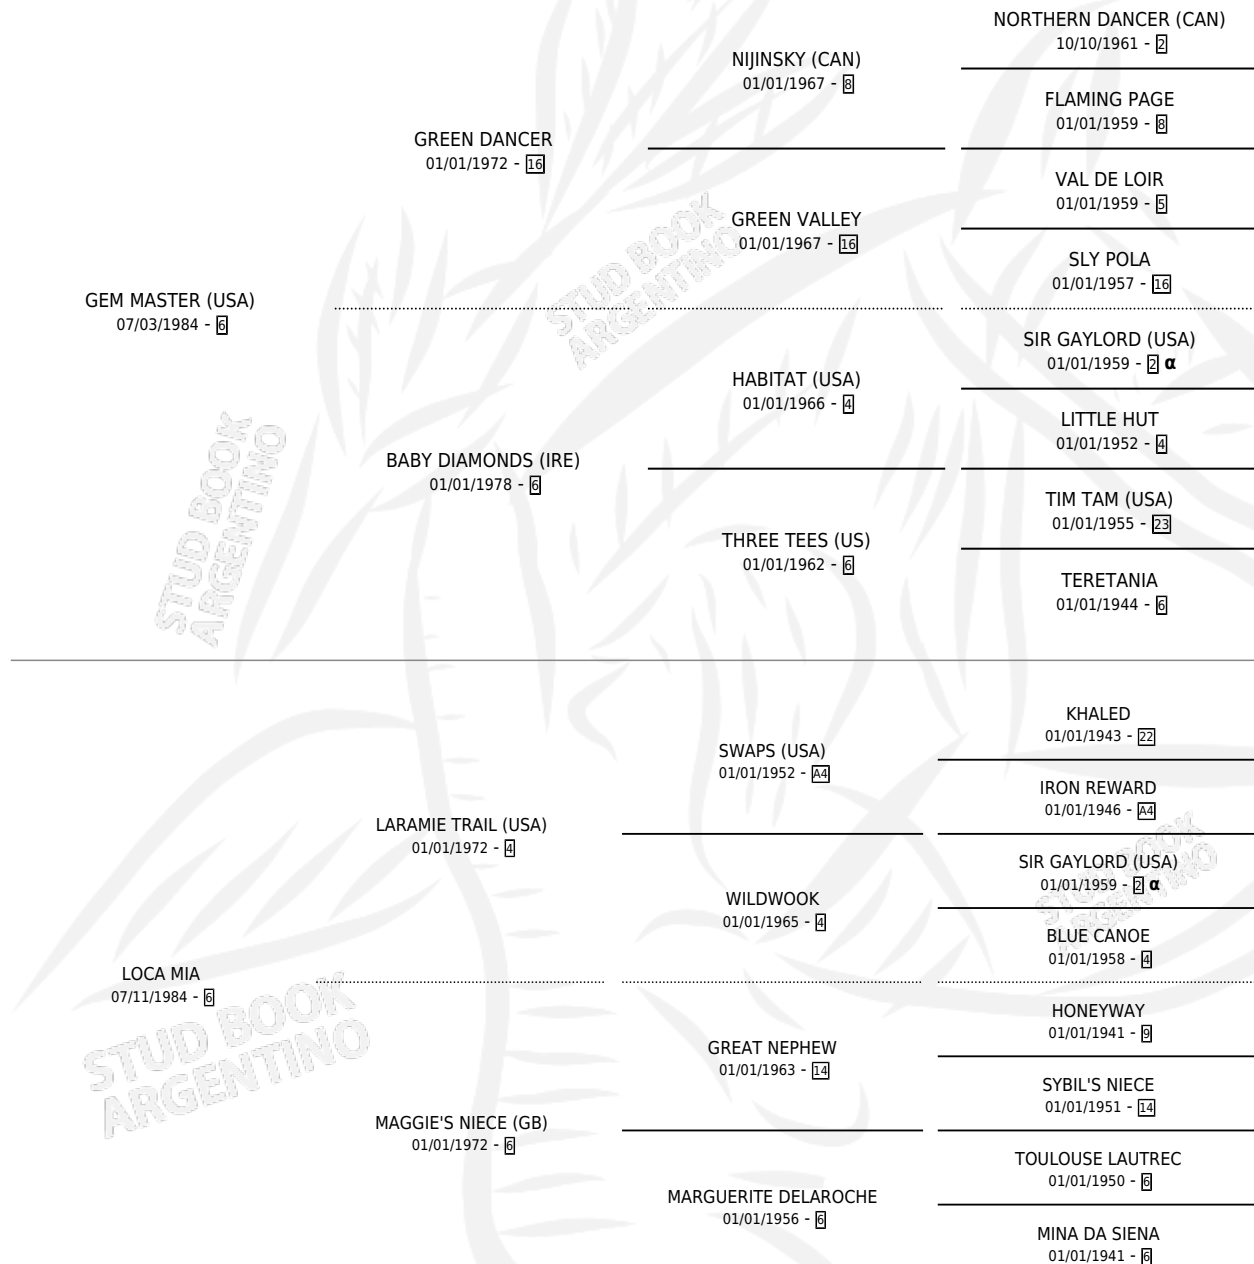

HANDFUL OF JOY

por **GEM MASTER (USA)** y **LOCA MIA** por **LARAMIE TRAIL (USA)**

Argentina · Hembra · Zaino · SP · 11/10/2002
Familia 6-d · Volumen 38

ESTADO

TIPIFICACIÓN SANGUÍNEA	✓
TIPIFICACIÓN POR ADN	X
PASAPORTE	X
IDENTIFICACIÓN POR MICROCHIP	X
REPRODUCTOR	X

Lugar de nacimiento: El Alfalfar
Criador: Haras Rio Claro S. A.

PEDIGREE

INBREEDING : α