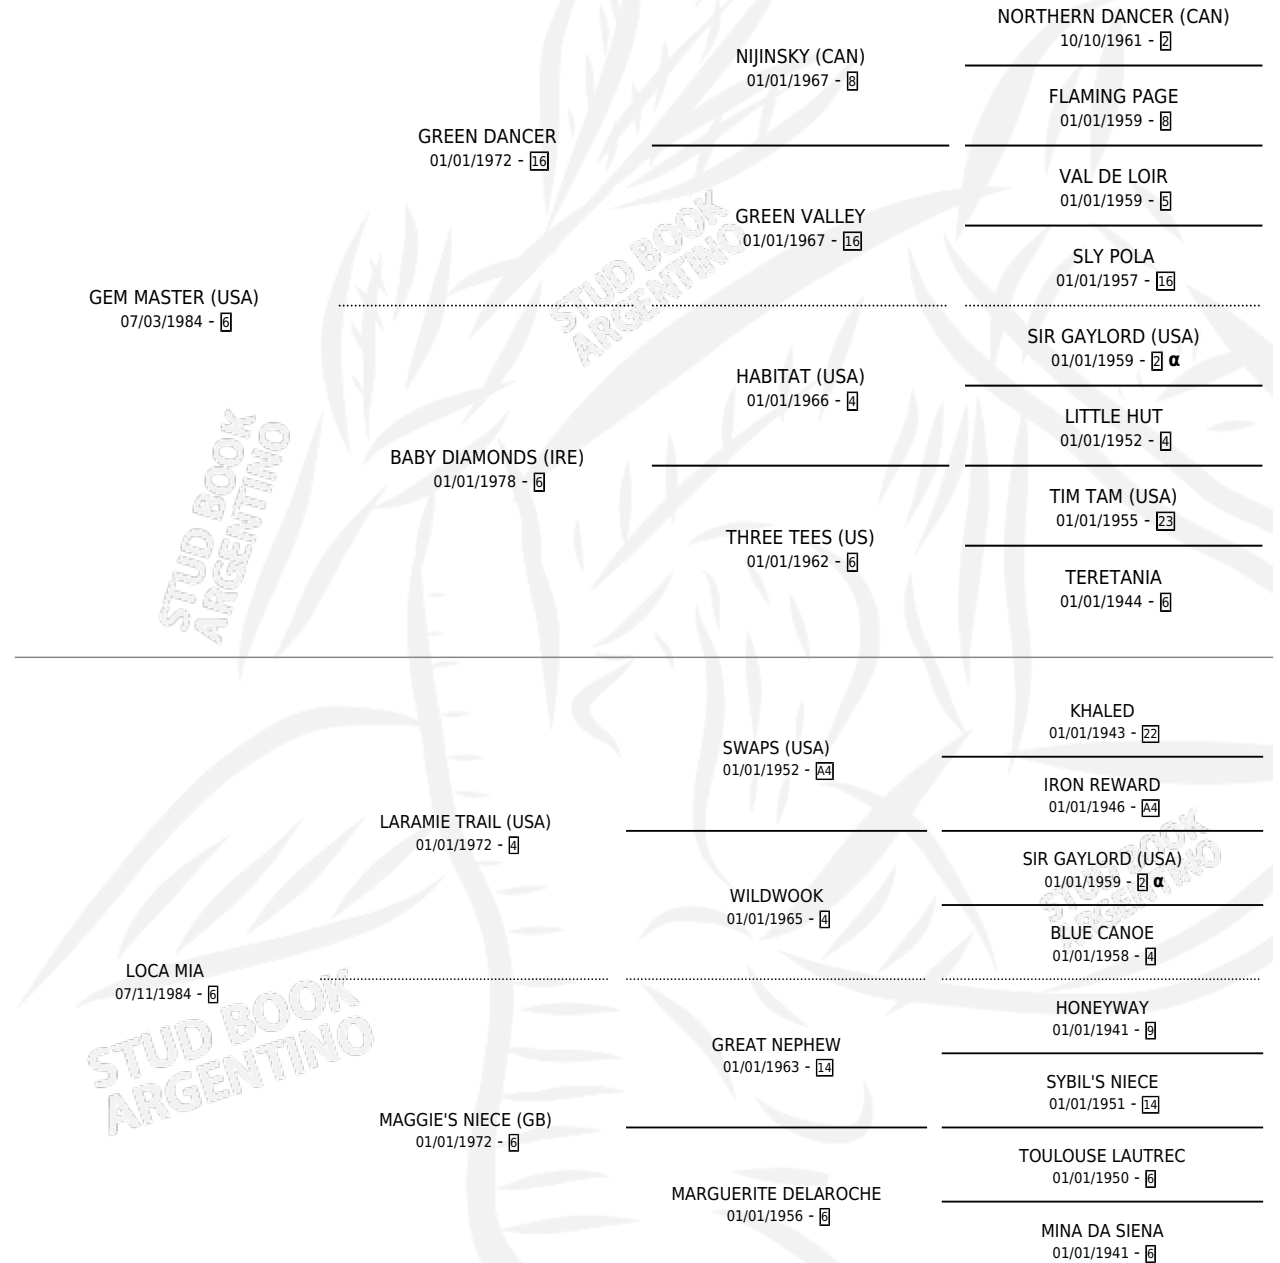

HANDFUL OF JOY

por **GEM MASTER (USA)** y **LOCA MIA** por **LARAMIE TRAIL (USA)**

Argentina · Hembra · Zaino · SP · 11/10/2002
Familia 6-d · Volumen 38

ESTADO

TIPIFICACIÓN SANGUÍNEA	✓
TIPIFICACIÓN POR ADN	X
PASAPORTE	X
IDENTIFICACIÓN POR MICROCHIP	X
REPRODUCTOR	X

Lugar de nacimiento: El Alfalfar
Criador: Haras Rio Claro S. A.

PEDIGREE

INBREEDING : α

CAMPAÑA

Solo carreras oficiales de Argentina

POR EDAD

EDAD	CC	1°	2°	3°	4°	5°	NP	CLC	CLG	CLCG1	CLGG1	IMPORTE	GANANCIA / CC
3 AÑOS	2	0	0	0	0	0	2	0	0	0	0	\$0	\$0
TOTALES	2	0	0	0	0	0	2	0	0	0	0	\$0	\$0
%		0.0%	0.0%	0.0%	0.0%	0.0%	100%	0.0%	0.0%	0.0%	0.0%		