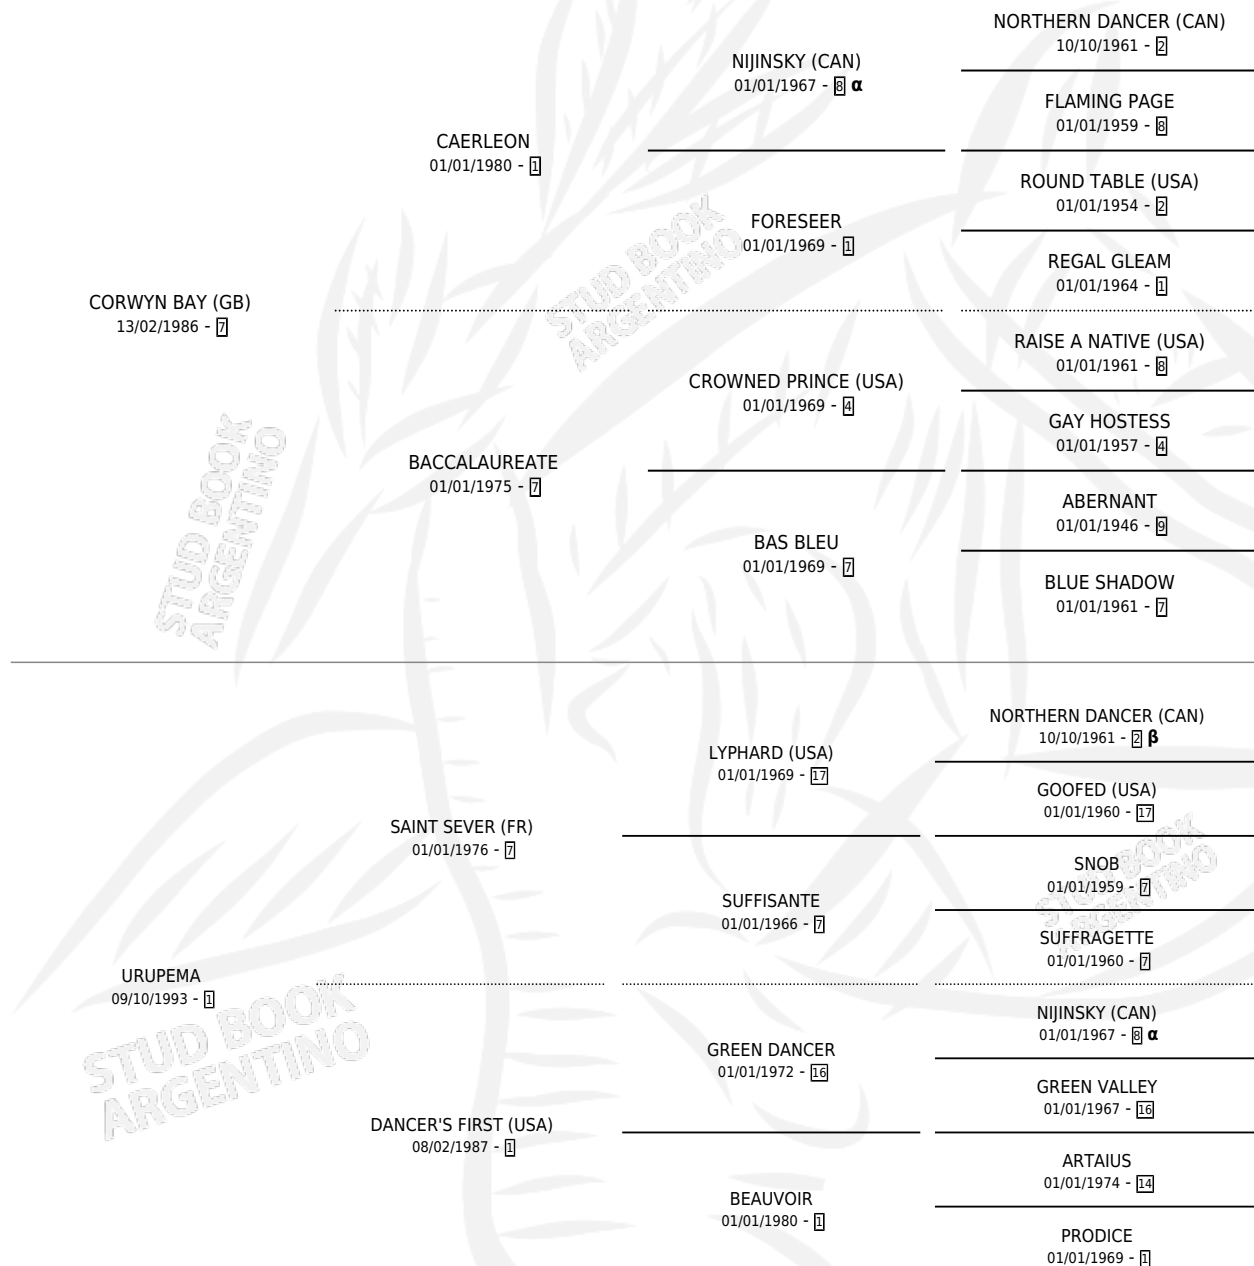

HAI JO

por **CORWYN BAY (GB)** y **URUPEMA** por **SAINT SEVER (FR)**

Argentina · Hembra · Zaino · SP · 11/10/2002
Familia 1-b · Volumen 38

ESTADO

TIPIFICACIÓN SANGUÍNEA	✓
TIPIFICACIÓN POR ADN	✓
PASAPORTE	X
IDENTIFICACIÓN POR MICROCHIP	X
REPRODUCTOR	✓

Lugar de nacimiento: El Alfalfar
Criador: Haras Rio Claro S. A.

~

HIJOS

	MACHOS	HEMBRAS
6 NACIERON	3	3
4 CORRIERON	3	1
3 GANARON	2	1
0 GANADORES CL	0 GANADORES GR	0 GANADORES G1

PEDIGREE

INBREEDING : **α,β**

CAMPAÑA

Solo carreras oficiales de Argentina

POR EDAD

EDAD	CC	1°	2°	3°	4°	5°	NP	CLC	CLG	CLCG1	CLGG1	IMPORTE	GANANCIA / CC
2 AÑOS	1	0	0	0	0	1	0	0	0	0	0	\$0	\$0
3 AÑOS	1	0	0	1	0	0	0	0	0	0	0	\$2,100	\$2,100
TOTALES	2	0	0	1	0	1	0	0	0	0	0	\$2,100	\$1,050
%		0.0%	0.0%	50.0%	0.0%	50.0%	0.0%	0.0%	0.0%	0.0%	0.0%		

Placés en Palermo en 2 carreras disputadas.

POR DISTANCIA

HIPODROMO	CC	1°	2°	3°	4°	5°	NP	CLC	CLG	CLCG1	CLGG1	IMPORTE
PALERMO	2	0	0	1	0	1	0	0	0	0	0	\$2,100
1000 MTS	2	0	0	1	0	1	0	0	0	0	0	\$2,100

POR PISTA