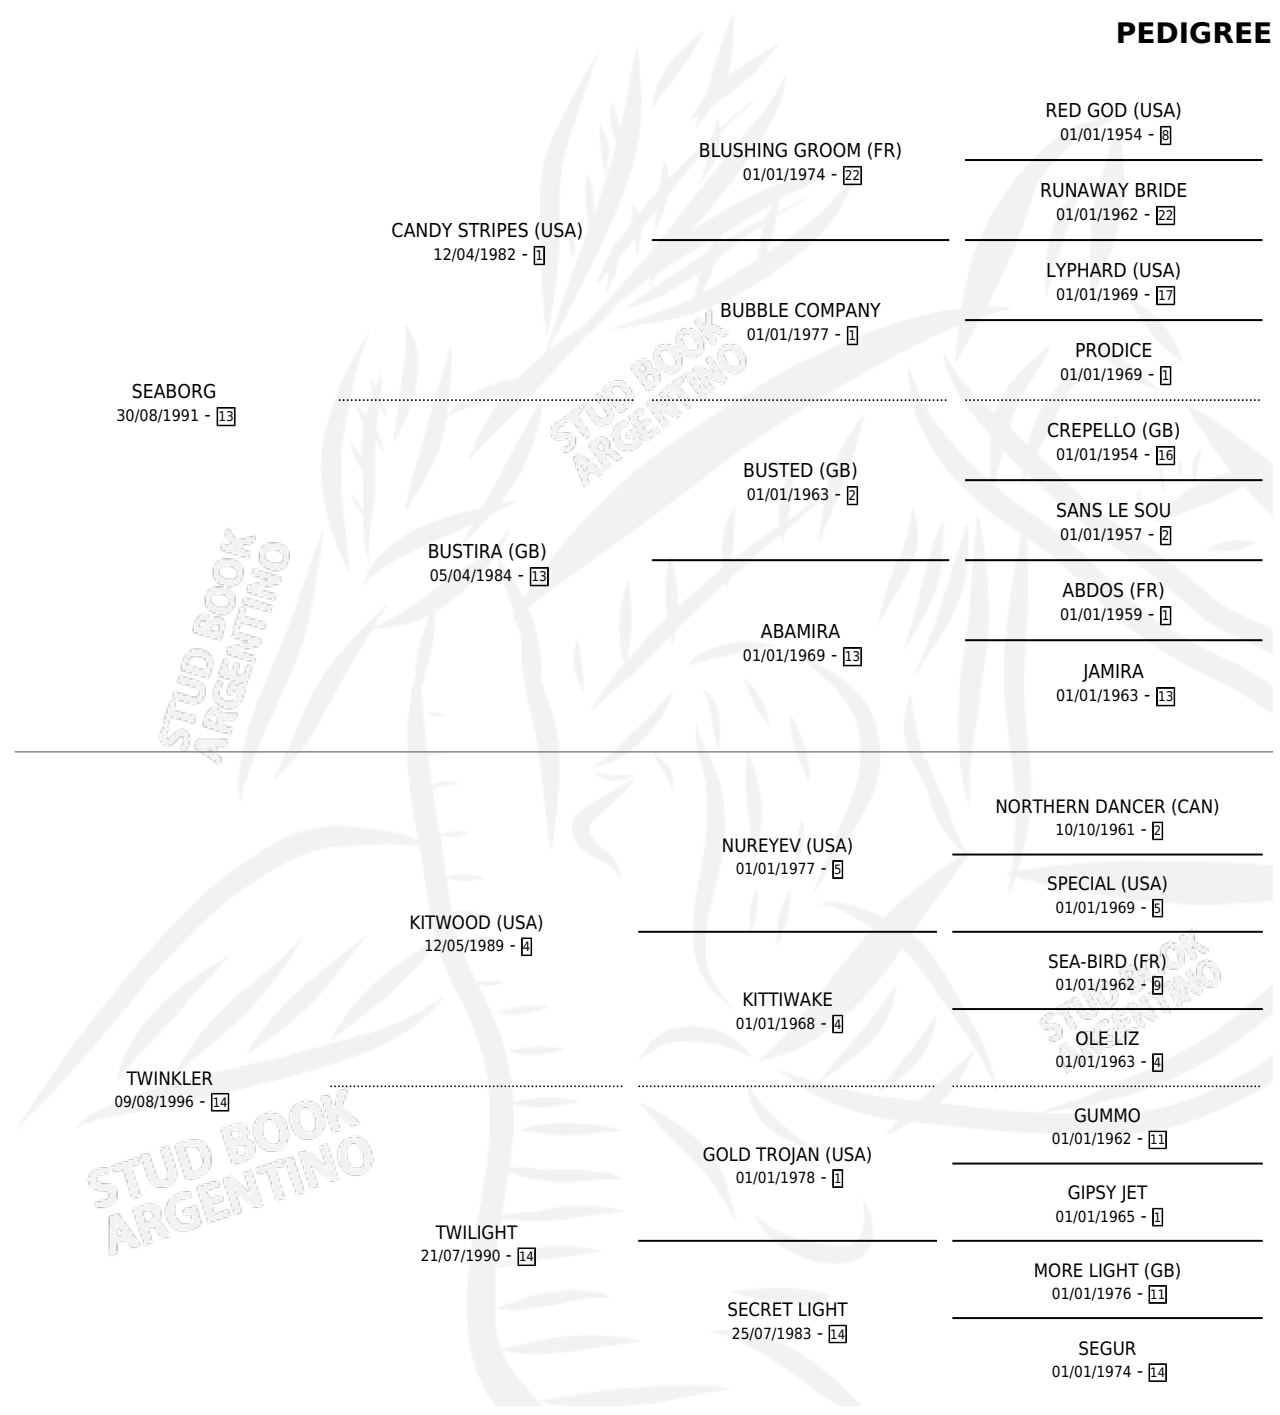

HEAVYWEIGHT

por SEABORG y TWINKLER por KITWOOD (USA)

Argentina · Macho · Zaino · SP · 03/10/2002
Familia 14-c · Volumen 38

ESTADO

TIPIFICACIÓN SANGUÍNEA	X
TIPIFICACIÓN POR ADN	X
PASAPORTE	X
IDENTIFICACIÓN POR MICROCHIP	X
REPRODUCTOR	X

Lugar de nacimiento: San Andres

Criador: Sin dato

PEDIGREE

HEAVYWEIGHT

Datos oficiales del Stud Book Argentino

Documento generado el 05/05/2026

studbook.org.ar