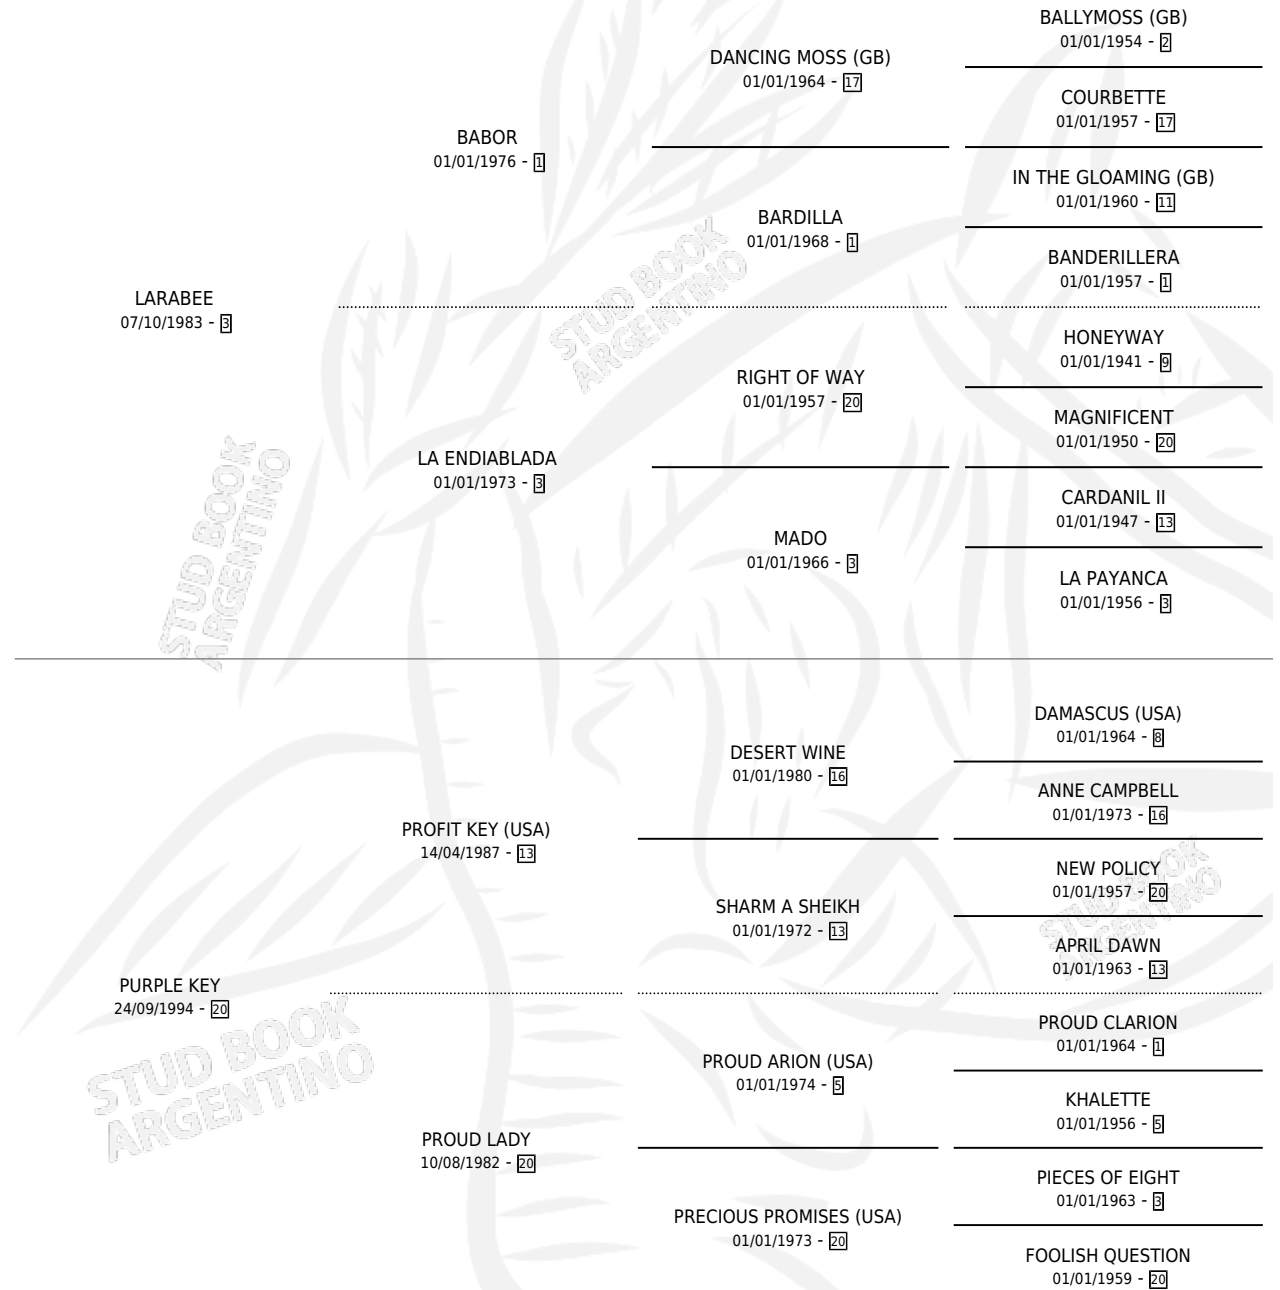

KEYBEE

por LARABEE y PURPLE KEY por PROFIT KEY (USA)

Argentina · Hembra · Zaino · SP · 06/10/2002
Familia 20 · Volumen 38

ESTADO

TIPIFICACIÓN SANGUÍNEA	X
TIPIFICACIÓN POR ADN	X
PASAPORTE	X
IDENTIFICACIÓN POR MICROCHIP	X
REPRODUCTOR	X

Lugar de nacimiento: El Faruk

Criador: El Faruk

PEDIGREE

KEYBEE

Datos oficiales del Stud Book Argentino

Documento generado el 04/05/2026

studbook.org.ar