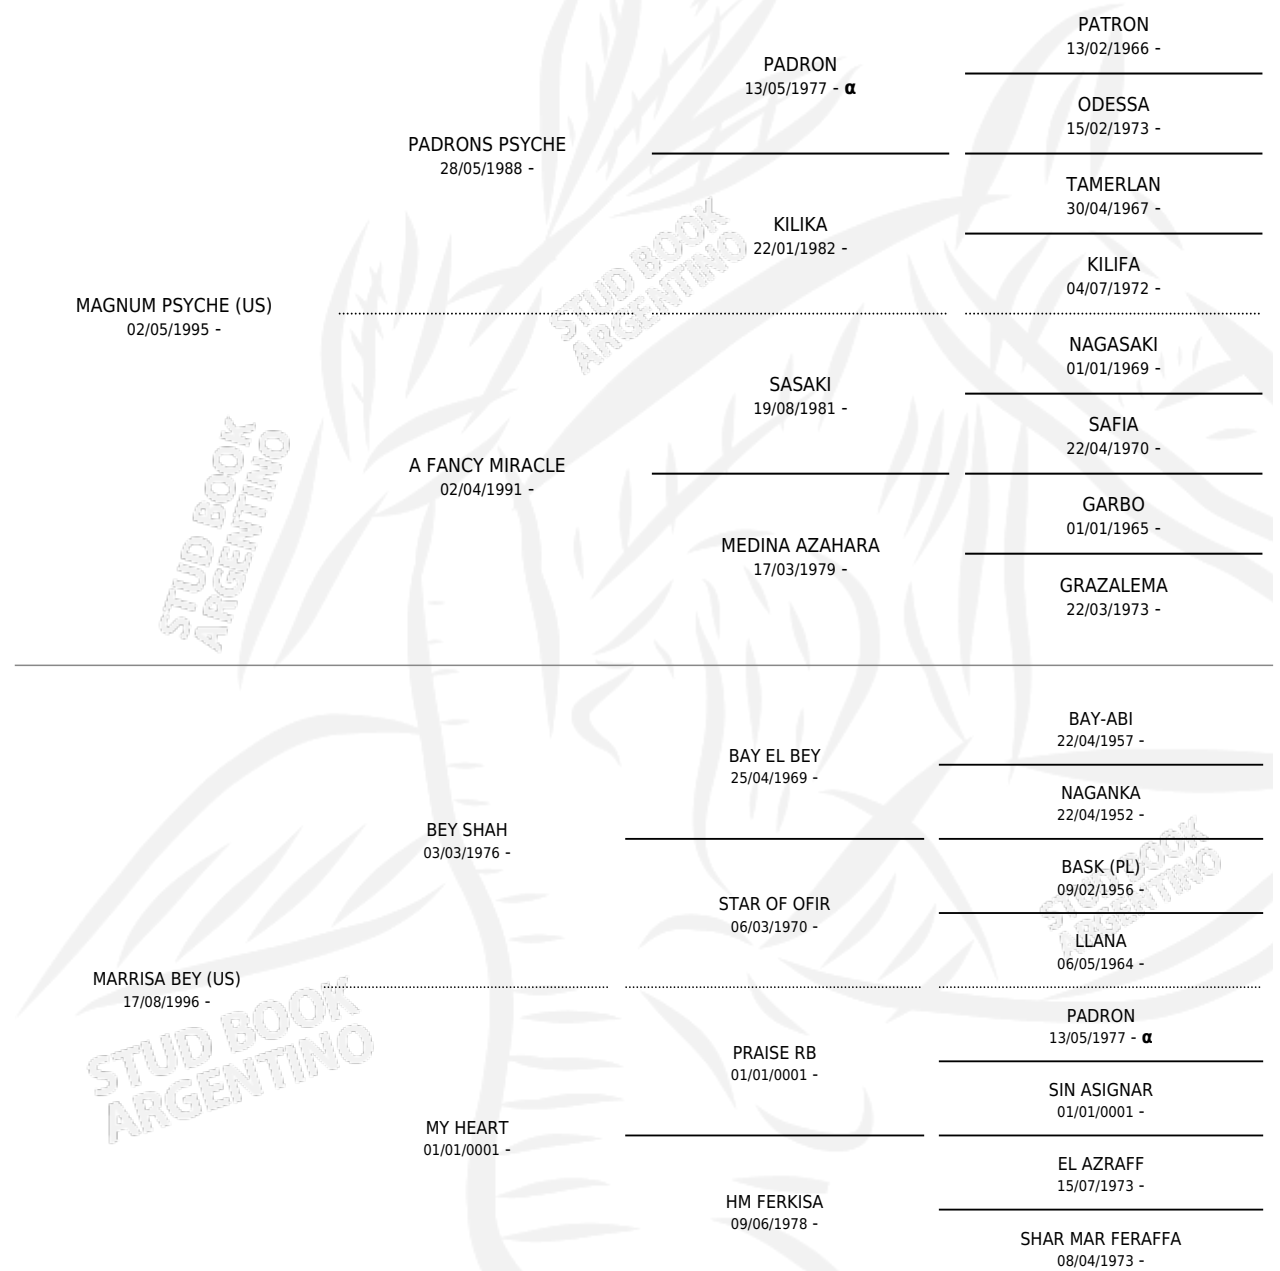

Lugar de nacimiento: Mayed
Criador: Mayed Sa

~

HIJOS

	MACHOS	HEMBRAS
11 NACIERON	4	7
SIN ACTUACIONES		

PEDIGREE

INBREEDING : α

SERVICIOS PADRILLO

TEMPORADA	HARAS	SERVICIO	NAC.	EFFECTIVIDAD
2011	MAKTUB ALLAAH	1	0	0.00 %
2010	MAKTUB ALLAAH	1	1	100 %
2009	EL DOK	2	1	50.00 %
2008	EL DOK	4	4	100 %
2008	EL DOK	1	1	100 %
2007	EL DOK	5	3	60.00 %
2007	EL DOK	1	1	100 %